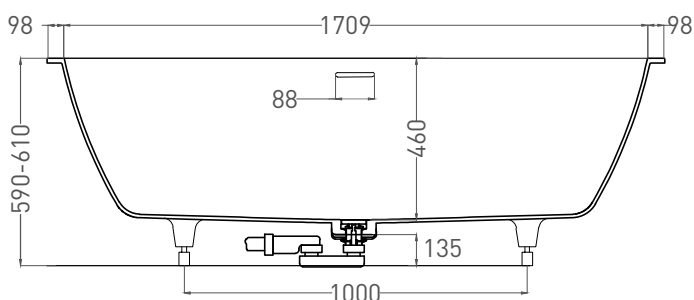

ORLANDA AXIS KIT 190x80

ВАННА ВСТРАИВАЕМАЯ 103321M

Дизайн: Salini SRL

salini
L'ANIMA DELL'ACQUA

Размеры: 1905 x 800 x 590 / 610 мм

Вес нетто / брутто: 76 / 127 кг

Объём до перелива: 320 л

Глубина до перелива: 400 мм

Материал: S-Stone

Покрытие: матовое

Цвет: RAL / белый

Комплектация: ванна, регулируемые ножки до 2 см, интегрированный слив перелив, донный клапан цвет белый

Требуемый смеситель: настенный / напольный

Гарантия: 5 лет

Производство: Италия / Россия

Salini SRL

20122 Italia, Milano, Largo Ildefonso Schuster, 1

info@salini-srl.com

www.salini-srl.com

© Salini SRL - All rights reserved

Все права защищены. Несанкционированное копирование, публикация, полное или частичное воспроизведение запрещены.