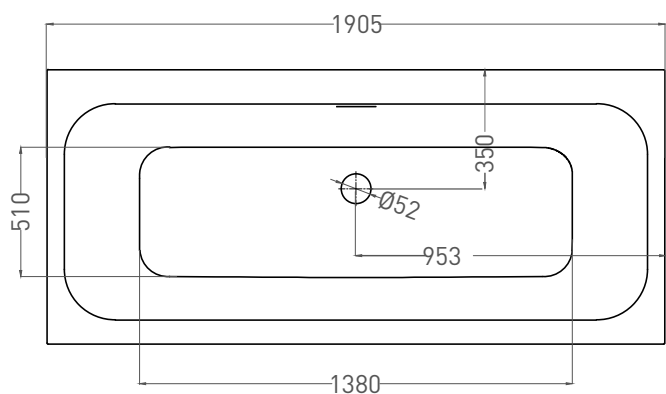

ORLANDA AXIS KIT 190x80

ВАННА ВСТРАИВАЕМАЯ 103321M

Дизайн: Salini SRL

salini
L'ANIMA DELL'ACQUA

Размеры: 1905 x 800 x 590 / 610 мм

Вес нетто / брутто: 76 / 127 кг

Объём до перелива: 320 л

Глубина до перелива: 400 мм

Материал: S-Stone

Покрытие: матовое

Цвет: RAL / белый

Комплектация: ванна, регулируемые ножки до 2 см, интегрированный слив перелив, донный клапан цвет белый

Требуемый смеситель: настенный / напольный

Гарантия: 5 лет

Производство: Италия / Россия

Salini SRL

20122 Italia, Milano, Largo Ildefonso Schuster, 1

info@salini-srl.com

www.salini-srl.com

© Salini SRL - All rights reserved

Все права защищены. Несанкционированное копирование, публикация, полное или частичное воспроизведение запрещены.