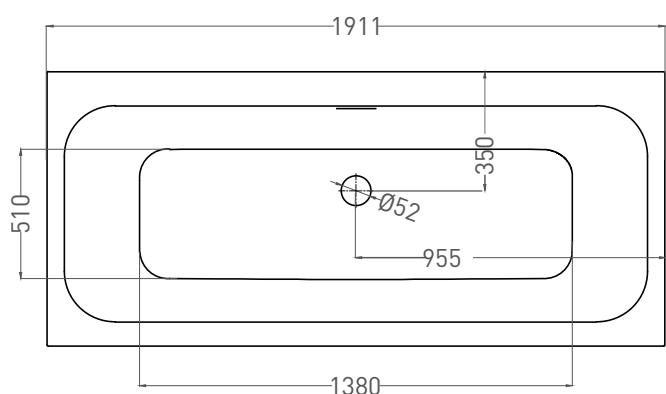

ORLANDA AXIS KIT 190x80

ВАННА ВСТРАИВАЕМАЯ 103311G / 103311M

Дизайн: Salini SRL

salini
L'ANIMA DELL'ACQUA

Размеры: 1911 x 800 x 590 / 610 мм

Вес нетто / брутто: 95 / 146 кг, 103 / 154 кг

Объём до перелива: 320 л

Глубина до перелива: 400 мм

Материал: S-Sense

Покрытие: глянцевое / матовое

Цвет: RAL / белый

Комплектация: ванна, регулируемые ножки до 2 см, интегрированный слив перелив, донный клапан цвет белый

Требуемый смеситель: настенный / напольный

Гарантия: 5 лет

Производство: Италия / Россия

Salini SRL

20122 Italia, Milano, Largo Ildefonso Schuster, 1

info@salini-srl.com

www.salini-srl.com

© Salini SRL - All rights reserved

Все права защищены. Несанкционированное копирование, публикация, полное или частичное воспроизведение запрещены.