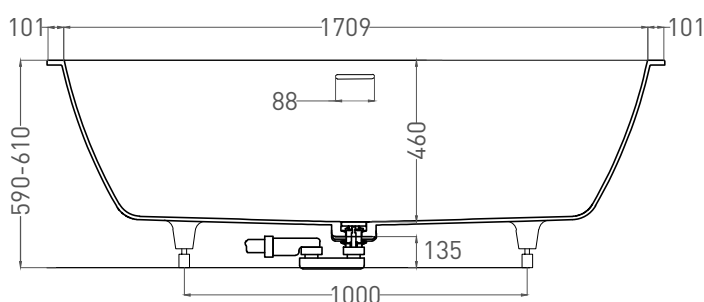

ORLANDA AXIS KIT 190x80

ВАННА ВСТРАИВАЕМАЯ 103311G / 103311M

Дизайн: Salini SRL

salini
L'ANIMA DELL'ACQUA

Размеры: 1911 x 800 x 590 / 610 мм

Вес нетто / брутто: 95 / 146 кг, 103 / 154 кг

Объём до перелива: 320 л

Глубина до перелива: 400 мм

Материал: S-Sense

Покрытие: глянцевое / матовое

Цвет: RAL / белый

Комплектация: ванна, регулируемые ножки до 2 см, интегрированный слив перелив, донный клапан цвет белый

Требуемый смеситель: настенный / напольный

Гарантия: 5 лет

Производство: Италия / Россия

Salini SRL

20122 Italia, Milano, Largo Ildefonso Schuster, 1

info@salini-srl.com

www.salini-srl.com

© Salini SRL - All rights reserved

Все права защищены. Несанкционированное копирование, публикация, полное или частичное воспроизведение запрещены.