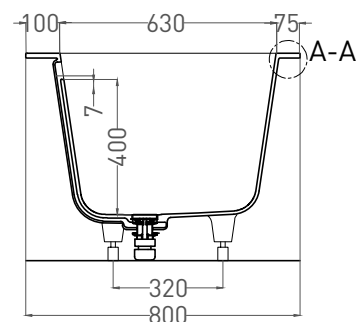

ORLANDA AXIS KIT 190x80

ВАННА ВСТРАИВАЕМАЯ 103321M

Дизайн: Salini SRL

salini
L'ANIMA DELL'ACQUA

Размеры: 1905 x 800 x 590 / 610 мм

Вес нетто / брутто: 76 / 127 кг

Объём до перелива: 320 л

Глубина до перелива: 400 мм

Материал: S-Stone

Покрытие: матовое

Цвет: RAL / белый

Комплектация: ванна, регулируемые ножки до 2 см, интегрированный слив перелив, донный клапан цвет белый

Требуемый смеситель: настенный / напольный

Гарантия: 5 лет

Производство: Италия / Россия

Salini SRL

20122 Italia, Milano, Largo Ildefonso Schuster, 1

info@salini-srl.com

www.salini-srl.com

© Salini SRL - All rights reserved

Все права защищены. Несанкционированное копирование, публикация, полное или частичное воспроизведение запрещены.