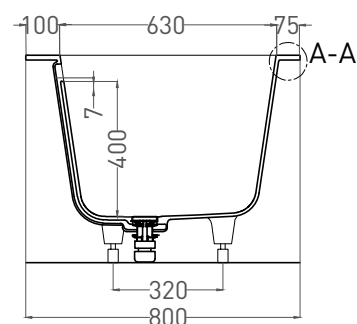

ORLANDA AXIS KIT 190x80

ВАННА ВСТРАИВАЕМАЯ 103311G / 103311M

Дизайн: Salini SRL

salini
L'ANIMA DELL'ACQUA

Размеры: 1911 x 800 x 590 / 610 мм

Вес нетто / брутто: 95 / 146 кг, 103 / 154 кг

Объём до перелива: 320 л

Глубина до перелива: 400 мм

Материал: S-Sense

Покрытие: глянцевое / матовое

Цвет: RAL / белый

Комплектация: ванна, регулируемые ножки до 2 см, интегрированный слив перелив, донный клапан цвет белый

Требуемый смеситель: настенный / напольный

Гарантия: 5 лет

Производство: Италия / Россия

Salini SRL

20122 Italia, Milano, Largo Ildefonso Schuster, 1

info@salini-srl.com

www.salini-srl.com

© Salini SRL - All rights reserved

Все права защищены. Несанкционированное копирование, публикация, полное или частичное воспроизведение запрещены.