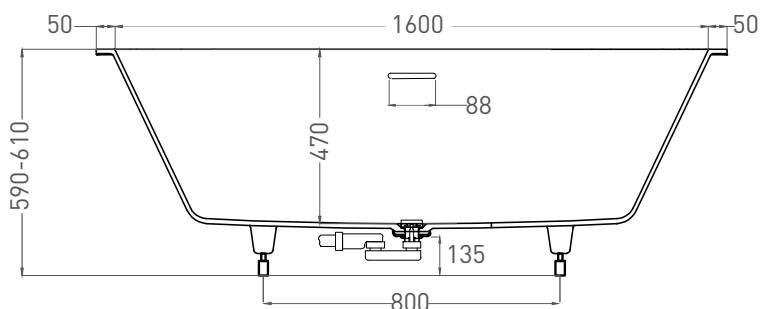

ORNELLA AXIS KIT 170X75

ВАННА ВСТРАИВАЕМАЯ 103523M

Дизайн: Salini SRL

salini
L'ANIMA DELL'ACQUA

Размеры: 1700 x 750 x 590 / 610 мм

Вес нетто / брутто: 55 / 106 кг

Объём до перелива: 265 л

Глубина до перелива: 400 мм

Материал: S-Stone

Покрытие: матовое

Цвет: RAL / белый

Комплектация: интегрированный слив-перелив, сифон, донный клапан Up&Down в цвет изделия с логотипом Salini, регулируемые ножки до 2 см

Требуемый смеситель: настенный / напольный

Гарантия: 5 лет

Производство: Италия / Россия

Salini SRL

20122 Italia, Milano, Largo Ildefonso Schuster, 1

info@salini-srl.com

www.salini-srl.com

© Salini SRL - All rights reserved

Все права защищены. Несанкционированное копирование, публикация, полное или частичное воспроизведение запрещены.