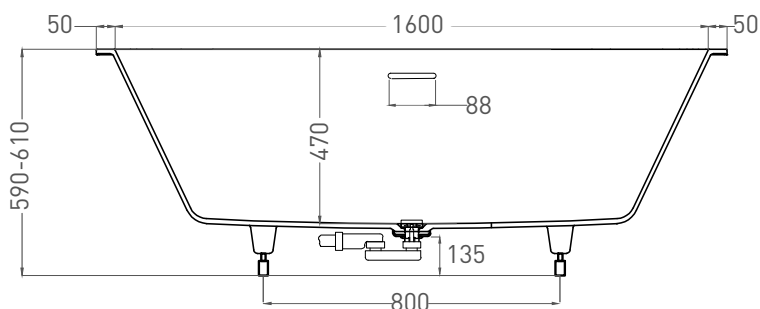

ORNELLA AXIS KIT 170X75

ВАННА ВСТРАИВАЕМАЯ 103513G / 103513M

Дизайн: Salini SRL

salini
L'ANIMA DELL'ACQUA

Размеры: 1700 x 750 x 590 / 610 мм

Вес нетто / брутто: 71 / 122 кг

Объём до перелива: 265 л

Глубина до перелива: 400 мм

Материал: S-Sense

Покрытие: глянцевое / матовое

Цвет: RAL / белый

Комплектация: интегрированный слив-перелив, сифон, донный клапан Up&Down в цвет изделия с логотипом Salini, регулируемые ножки до 2 см

Требуемый смеситель: настенный / напольный

Гарантия: 5 лет

Производство: Италия / Россия

Salini SRL

20122 Italia, Milano, Largo Ildefonso Schuster, 1

info@salini-srl.com

www.salini-srl.com

© Salini SRL - All rights reserved

Все права защищены. Несанкционированное копирование, публикация, полное или частичное воспроизведение запрещены.