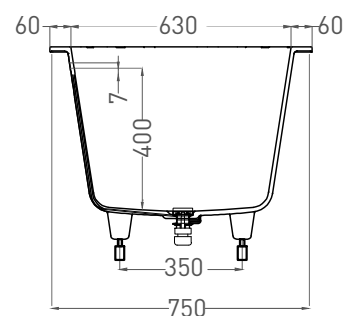

ORNELLA AXIS KIT 170X75

ВАННА ВСТРАИВАЕМАЯ МОДИФИКАЦИЯ ОВАЛ

Дизайн: Salini SRL

salini
L'ANIMA DELL'ACQUA

Размеры: 1700 x 750 x 590 / 610 мм

Вес нетто / брутто: 55 / 106 кг

Объём до перелива: 265 л

Глубина до перелива: 400 мм

Материал: S-Stone

Покрытие: матовое

Цвет: RAL / белый

Комплектация: интегрированный слив-перелив, сифон, донный клапан Up&Down в цвет изделия с логотипом Salini, регулируемые ножки до 2 см

Требуемый смеситель: настенный / напольный

Гарантия: 5 лет

Производство: Италия / Россия

Salini SRL

20122 Italia, Milano, Largo Ildefonso Schuster, 1

info@salini-srl.com

www.salini-srl.com

© Salini SRL - All rights reserved

Все права защищены. Несанкционированное копирование, публикация, полное или частичное воспроизведение запрещены.