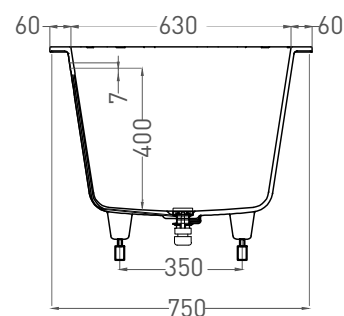

ORNELLA AXIS KIT 170X75

ВАННА ВСТРАИВАЕМАЯ 103513G / 103513M

Дизайн: Salini SRL

salini
L'ANIMA DELL'ACQUA

Размеры: 1700 x 750 x 590 / 610 мм

Вес нетто / брутто: 71 / 122 кг

Объём до перелива: 265 л

Глубина до перелива: 400 мм

Материал: S-Sense

Покрытие: глянцевое / матовое

Цвет: RAL / белый

Комплектация: интегрированный слив-перелив, сифон, донный клапан Up&Down в цвет изделия с логотипом Salini, регулируемые ножки до 2 см

Требуемый смеситель: настенный / напольный

Гарантия: 5 лет

Производство: Италия / Россия

Salini SRL

20122 Italia, Milano, Largo Ildefonso Schuster, 1

info@salini-srl.com

www.salini-srl.com

© Salini SRL - All rights reserved

Все права защищены. Несанкционированное копирование, публикация, полное или частичное воспроизведение запрещены.