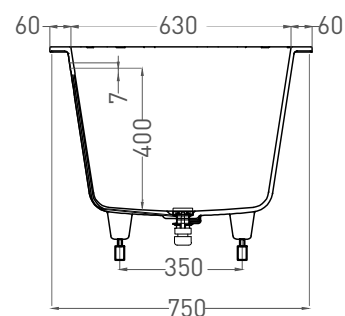

ORNELLA AXIS KIT 170X75

ВАННА ВСТРАИВАЕМАЯ МОДИФИКАЦИЯ ОВАЛ

Дизайн: Salini SRL

salini
L'ANIMA DELL'ACQUA

Размеры: 1700 x 750 x 590 / 610 мм

Вес нетто / брутто: 71 / 122 кг

Объём до перелива: 265 л

Глубина до перелива: 400 мм

Материал: S-Sense

Покрытие: глянцевое / матовое

Цвет: RAL / белый

Комплектация: интегрированный слив-перелив, сифон, донный клапан Up&Down в цвет изделия с логотипом Salini, регулируемые ножки до 2 см

Требуемый смеситель: настенный / напольный

Гарантия: 5 лет

Производство: Италия / Россия

Salini SRL

20122 Italia, Milano, Largo Ildefonso Schuster, 1

info@salini-srl.com

www.salini-srl.com

© Salini SRL - All rights reserved

Все права защищены. Несанкционированное копирование, публикация, полное или частичное воспроизведение запрещены.