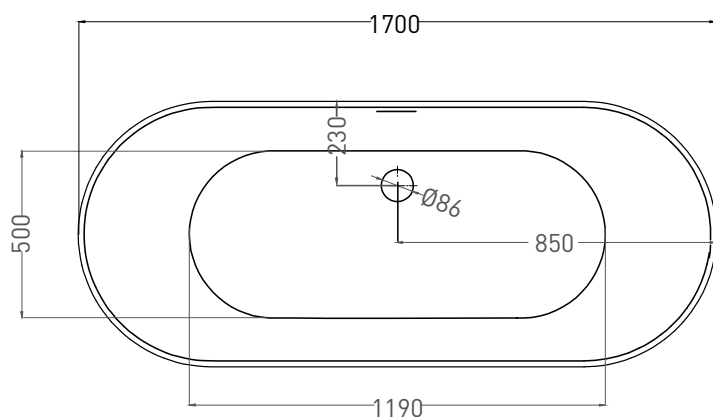

ORNELLA AXIS KIT 170X75

ВАННА ВСТРАИВАЕМАЯ МОДИФИКАЦИЯ ОВАЛ

Дизайн: Salini SRL

salini
L'ANIMA DELL'ACQUA

Размеры: 1700 x 750 x 590 / 610 мм

Вес нетто / брутто: 55 / 106 кг

Объём до перелива: 265 л

Глубина до перелива: 400 мм

Материал: S-Stone

Покрытие: матовое

Цвет: RAL / белый

Комплектация: интегрированный слив-перелив, сифон, донный клапан Up&Down в цвет изделия с логотипом Salini, регулируемые ножки до 2 см

Требуемый смеситель: настенный / напольный

Гарантия: 5 лет

Производство: Италия / Россия

Salini SRL

20122 Italia, Milano, Largo Ildefonso Schuster, 1

info@salini-srl.com

www.salini-srl.com

© Salini SRL - All rights reserved

Все права защищены. Несанкционированное копирование, публикация, полное или частичное воспроизведение запрещены.