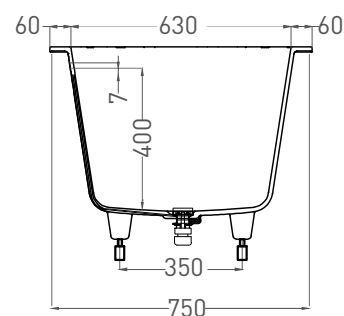

ORNELLA AXIS KIT 170X75

ВАННА ВСТРАИВАЕМАЯ 103523M

Дизайн: Salini SRL

salini
L'ANIMA DELL'ACQUA

Размеры: 1700 x 750 x 590 / 610 мм

Вес нетто / брутто: 55 / 106 кг

Объём до перелива: 265 л

Глубина до перелива: 400 мм

Материал: S-Stone

Покрытие: матовое

Цвет: RAL / белый

Комплектация: интегрированный слив-перелив, сифон, донный клапан Up&Down в цвет изделия с логотипом Salini, регулируемые ножки до 2 см

Требуемый смеситель: настенный / напольный

Гарантия: 5 лет

Производство: Италия / Россия

Salini SRL

20122 Italia, Milano, Largo Ildefonso Schuster, 1

info@salini-srl.com

www.salini-srl.com

© Salini SRL - All rights reserved

Все права защищены. Несанкционированное копирование, публикация, полное или частичное воспроизведение запрещены.