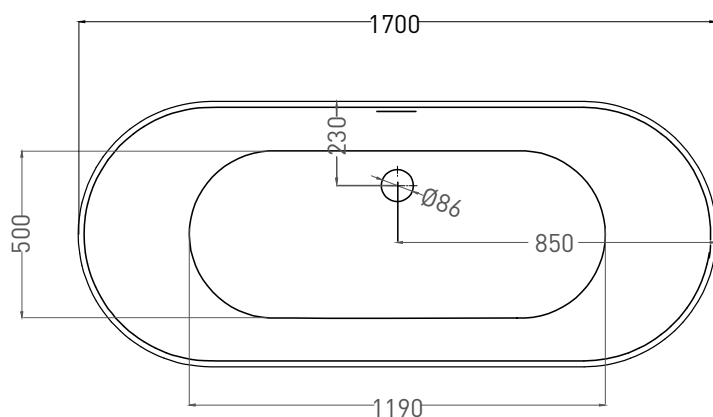

ORNELLA AXIS KIT 170X75

ВАННА ВСТРАИВАЕМАЯ МОДИФИКАЦИЯ ОВАЛ

Дизайн: Salini SRL

salini
L'ANIMA DELL'ACQUA

Размеры: 1700 x 750 x 590 / 610 мм

Вес нетто / брутто: 71 / 122 кг

Объём до перелива: 265 л

Глубина до перелива: 400 мм

Материал: S-Sense

Покрытие: глянцевое / матовое

Цвет: RAL / белый

Комплектация: интегрированный слив-перелив, сифон, донный клапан Up&Down в цвет изделия с логотипом Salini, регулируемые ножки до 2 см

Требуемый смеситель: настенный / напольный

Гарантия: 5 лет

Производство: Италия / Россия

Salini SRL

20122 Italia, Milano, Largo Ildefonso Schuster, 1

info@salini-srl.com

www.salini-srl.com

© Salini SRL - All rights reserved

Все права защищены. Несанкционированное копирование, публикация, полное или частичное воспроизведение запрещены.