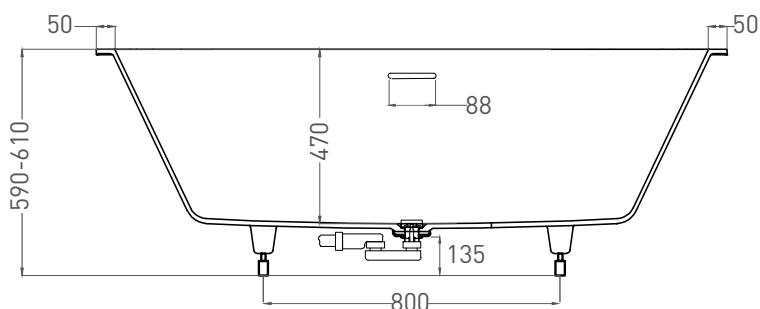

ORNELLA AXIS KIT 170X75

ВАННА ВСТРАИВАЕМАЯ МОДИФИКАЦИЯ ОВАЛ

Дизайн: Salini SRL

salini
L'ANIMA DELL'ACQUA

Размеры: 1700 x 750 x 590 / 610 мм

Вес нетто / брутто: 55 / 106 кг

Объём до перелива: 265 л

Глубина до перелива: 400 мм

Материал: S-Stone

Покрытие: матовое

Цвет: RAL / белый

Комплектация: интегрированный слив-перелив, сифон, донный клапан Up&Down в цвет изделия с логотипом Salini, регулируемые ножки до 2 см

Требуемый смеситель: настенный / напольный

Гарантия: 5 лет

Производство: Италия / Россия

Salini SRL

20122 Italia, Milano, Largo Ildefonso Schuster, 1

info@salini-srl.com

www.salini-srl.com

© Salini SRL - All rights reserved

Все права защищены. Несанкционированное копирование, публикация, полное или частичное воспроизведение запрещены.