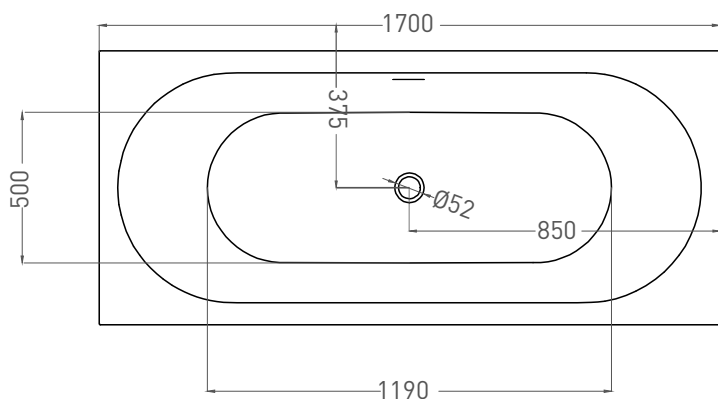

ORNELLA AXIS KIT 170X75

ВАННА ВСТРАИВАЕМАЯ 103513G / 103513M

Дизайн: Salini SRL

salini
L'ANIMA DELL'ACQUA

Размеры: 1700 x 750 x 590 / 610 мм

Вес нетто / брутто: 71 / 122 кг

Объём до перелива: 265 л

Глубина до перелива: 400 мм

Материал: S-Sense

Покрытие: глянцевое / матовое

Цвет: RAL / белый

Комплектация: интегрированный слив-перелив, сифон, донный клапан Up&Down в цвет изделия с логотипом Salini, регулируемые ножки до 2 см

Требуемый смеситель: настенный / напольный

Гарантия: 5 лет

Производство: Италия / Россия

Salini SRL

20122 Italia, Milano, Largo Ildefonso Schuster, 1

info@salini-srl.com

www.salini-srl.com

© Salini SRL - All rights reserved

Все права защищены. Несанкционированное копирование, публикация, полное или частичное воспроизведение запрещены.