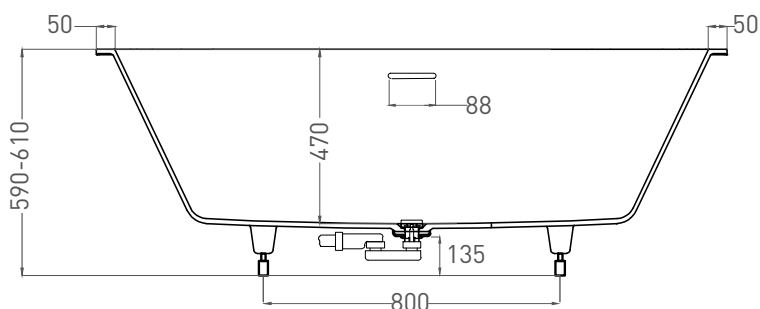

ORNELLA AXIS KIT 170X75

ВАННА ВСТРАИВАЕМАЯ МОДИФИКАЦИЯ ОВАЛ

Дизайн: Salini SRL

salini
L'ANIMA DELL'ACQUA

Размеры: 1700 x 750 x 590 / 610 мм

Вес нетто / брутто: 71 / 122 кг

Объём до перелива: 265 л

Глубина до перелива: 400 мм

Материал: S-Sense

Покрытие: глянцевое / матовое

Цвет: RAL / белый

Комплектация: интегрированный слив-перелив, сифон, донный клапан Up&Down в цвет изделия с логотипом Salini, регулируемые ножки до 2 см

Требуемый смеситель: настенный / напольный

Гарантия: 5 лет

Производство: Италия / Россия

Salini SRL

20122 Italia, Milano, Largo Ildefonso Schuster, 1

info@salini-srl.com

www.salini-srl.com

© Salini SRL - All rights reserved

Все права защищены. Несанкционированное копирование, публикация, полное или частичное воспроизведение запрещены.