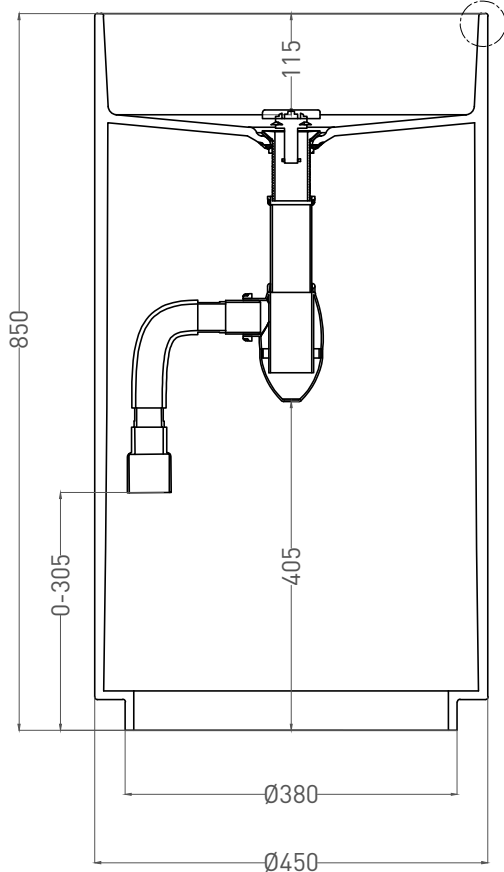

ARMONIA 01

РАКОВИНА НАПОЛЬНАЯ 130111G / 130111SM

Дизайн: Salini SRL

salini
L'ANIMA DELL'ACQUA

Размеры: 450 x 450 x 850 мм

Вес нетто / брутто: 70 / 85, 55 / 70 кг

Материал: S-Sense, S-Stone

Покрытие: глянцевое / матовое

A-A

ВИД В*

Ø 430

A-A

* Расположение стандартного технического отверстия на задней стенке. В базовую комплектацию не входит, заказывается отдельно.

Salini SRL

20122 Italia, Milano, Largo Ildefonso Schuster, 1