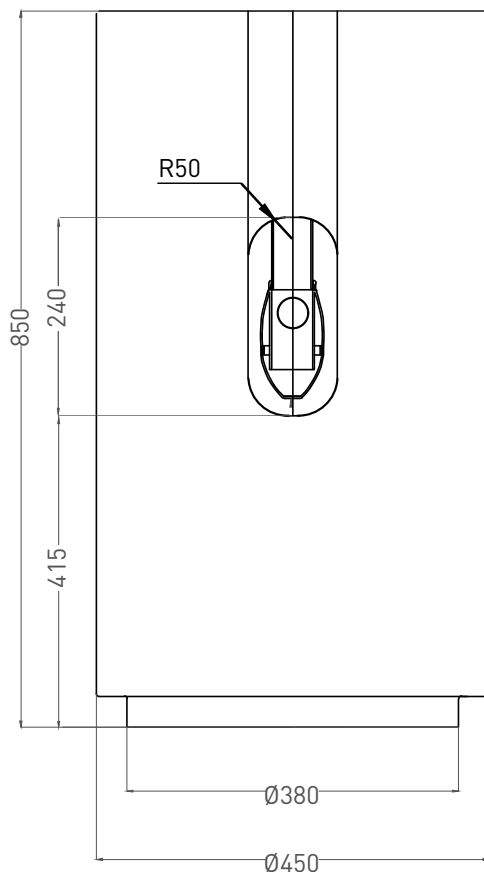

ARMONIA 01

РАКОВИНА НАПОЛЬНАЯ 130111G / 130111SM

Дизайн: Salini SRL

salini
L'ANIMA DELL'ACQUA

Размеры: 450 x 450 x 850 мм

Вес нетто / брутто: 70 / 85, 55 / 70 кг

Материал: S-Sense, S-Stone

Покрытие: глянцевое / матовое

A-A

ВИД В*

Ø 430

A-A

* Расположение стандартного технического отверстия на задней стенке. В базовую комплектацию не входит, заказывается отдельно.

Salini SRL

20122 Italia, Milano, Largo Ildefonso Schuster, 1