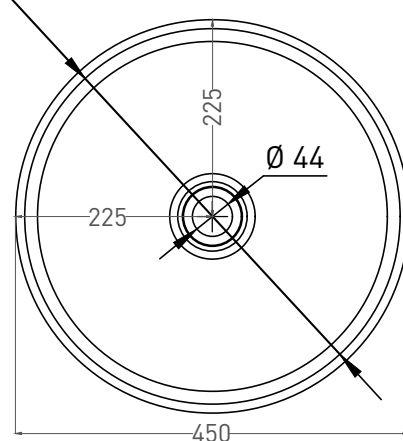

ARMONIA 01

РАКОВИНА НАПОЛЬНАЯ 130111G / 130111SM

Дизайн: Salini SRL

salini
L'ANIMA DELL'ACQUA

Размеры: 450 x 450 x 850 мм

Вес нетто / брутто: 70 / 85, 55 / 70 кг

Материал: S-Sense, S-Stone

Покрытие: глянцевое / матовое

Цвет: RAL / белый

Комплектация: раковина, донный клапан

"Up&Down" цвет белый, сифон

Требуемый смеситель: напольный

Гарантия: 5 лет

Производство: Италия / Россия

Тип монтажа: напольный

* Расположение стандартного технического отверстия на задней стенке. В базовую комплектацию не входит, заказывается отдельно.

Salini SRL

20122 Italia, Milano, Largo Ildefonso Schuster, 1

info@salini-srl.com

www.salini-srl.com

© Salini SRL - All rights reserved

Все права защищены. Несанкционированное копирование, публикация, полное или частичное воспроизведение запрещены.