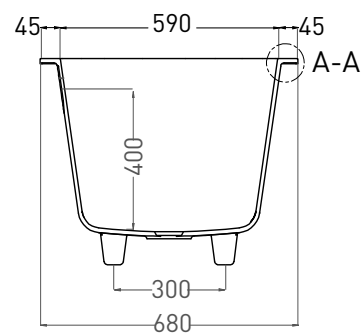

ORNELLA AXIS 170X70

ВАННА ВСТРАИВАЕМАЯ МОДИФИКАЦИЯ ОВАЛ

Дизайн: Salini SRL

salini
L'ANIMA DELL'ACQUA

Размеры: 1610 x 680 x 590 / 610 мм

Вес нетто / брутто: 69 / 120 кг

Объём до перелива: 240 л

Глубина до перелива: 400 мм

Материал: S-Sense

Покрытие: глянцевое / матовое

Цвет: RAL / белый

Комплектация: регулируемые ножки до 2 см

Требуемый смеситель: настенный / напольный

Гарантия: 5 лет

Производство: Италия / Россия

Salini SRL

20122 Italia, Milano, Largo Ildefonso Schuster, 1

info@salini-srl.com

www.salini-srl.com

© Salini SRL - All rights reserved

Все права защищены. Несанкционированное копирование, публикация, полное или частичное воспроизведение запрещены.