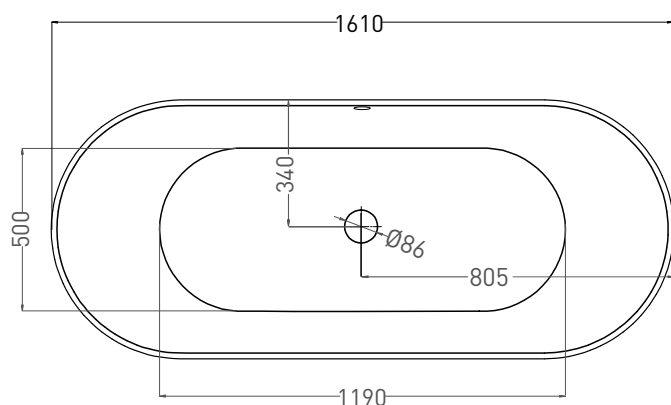

ORNELLA AXIS 170X70

ВАННА ВСТРАИВАЕМАЯ МОДИФИКАЦИЯ ОВАЛ

Дизайн: Salini SRL

salini
L'ANIMA DELL'ACQUA

Размеры: 1610 x 680 x 590 / 610 мм

Вес нетто / брутто: 53 / 102 кг

Объём до перелива: 240 л

Глубина до перелива: 400 мм

Материал: S-Stone

Покрытие: матовое

Цвет: RAL / белый

Комплектация: регулируемые ножки до 2 см

Требуемый смеситель: настенный / напольный

Гарантия: 5 лет

Производство: Италия / Россия

Salini SRL

20122 Italia, Milano, Largo Ildefonso Schuster, 1

info@salini-srl.com

www.salini-srl.com

© Salini SRL - All rights reserved

Все права защищены. Несанкционированное копирование, публикация, полное или частичное воспроизведение запрещены.