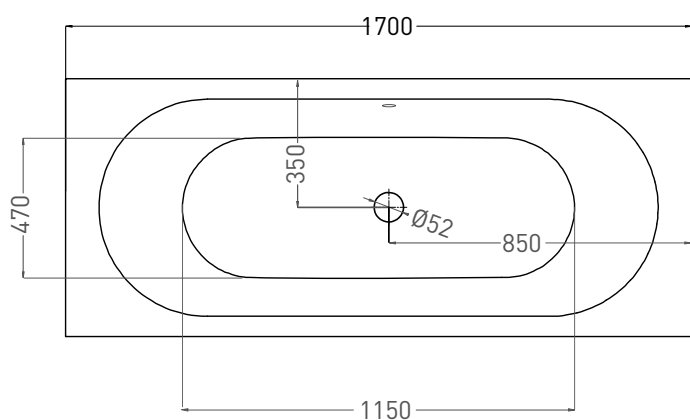

ORNELLA AXIS 170X70

ВАННА ВСТРАИВАЕМАЯ 104613G / 104613M

Дизайн: Salini SRL

salini
L'ANIMA DELL'ACQUA

Размеры: 1700 x 700 x 590 / 610 мм

Вес нетто / брутто: 69 / 120 кг

Объём до перелива: 240 л

Глубина до перелива: 400 мм

Материал: S-Sense

Покрытие: глянцевое / матовое

Цвет: RAL / белый

Комплектация: регулируемые ножки до 2 см

Требуемый смеситель: настенный / напольный

Гарантия: 5 лет

Производство: Италия / Россия

Salini SRL

20122 Italia, Milano, Largo Ildefonso Schuster, 1

info@salini-srl.com

www.salini-srl.com

© Salini SRL - All rights reserved

Все права защищены. Несанкционированное копирование, публикация, полное или частичное воспроизведение запрещены.