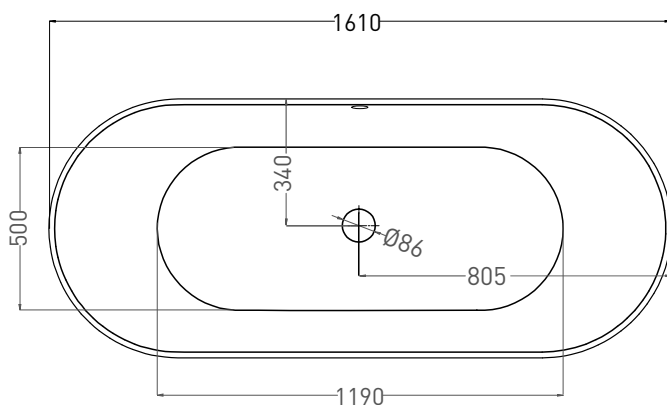

ORNELLA AXIS 170X70

ВАННА ВСТРАИВАЕМАЯ МОДИФИКАЦИЯ ОВАЛ

Дизайн: Salini SRL

salini
L'ANIMA DELL'ACQUA

Размеры: 1610 x 680 x 590 / 610 мм

Вес нетто / брутто: 69 / 120 кг

Объём до перелива: 240 л

Глубина до перелива: 400 мм

Материал: S-Sense

Покрытие: глянцевое / матовое

Цвет: RAL / белый

Комплектация: регулируемые ножки до 2 см

Требуемый смеситель: настенный / напольный

Гарантия: 5 лет

Производство: Италия / Россия

Salini SRL

20122 Italia, Milano, Largo Ildefonso Schuster, 1

info@salini-srl.com

www.salini-srl.com

© Salini SRL - All rights reserved

Все права защищены. Несанкционированное копирование, публикация, полное или частичное воспроизведение запрещены.