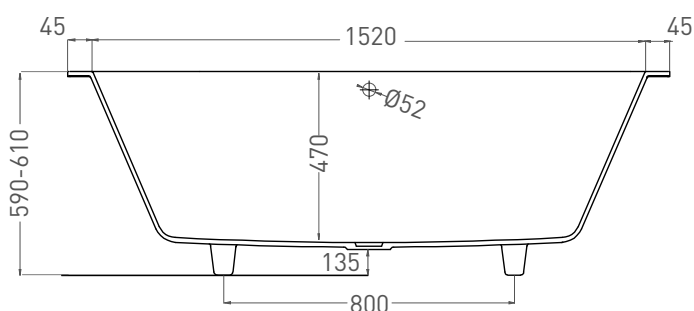

ORNELLA AXIS 170X70

ВАННА ВСТРАИВАЕМАЯ МОДИФИКАЦИЯ ОВАЛ

Дизайн: Salini SRL

salini
L'ANIMA DELL'ACQUA

Размеры: 1610 x 680 x 590 / 610 мм

Вес нетто / брутто: 53 / 102 кг

Объём до перелива: 240 л

Глубина до перелива: 400 мм

Материал: S-Stone

Покрытие: матовое

Цвет: RAL / белый

Комплектация: регулируемые ножки до 2 см

Требуемый смеситель: настенный / напольный

Гарантия: 5 лет

Производство: Италия / Россия

Salini SRL

20122 Italia, Milano, Largo Ildefonso Schuster, 1

info@salini-srl.com

www.salini-srl.com

© Salini SRL - All rights reserved

Все права защищены. Несанкционированное копирование, публикация, полное или частичное воспроизведение запрещены.