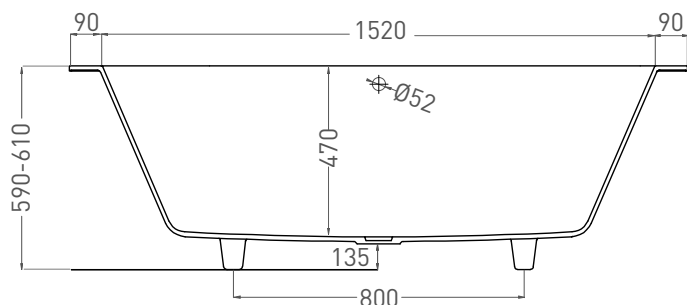

ORNELLA AXIS 170X70

ВАННА ВСТРАИВАЕМАЯ 104623М

Дизайн: Salini SRL

salini
L'ANIMA DELL'ACQUA

Размеры: 1700 x 700 x 590 / 610 мм

Вес нетто / брутто: 53 / 102 кг

Объём до перелива: 240 л

Глубина до перелива: 400 мм

Материал: S-Stone

Покрытие: матовое

Цвет: RAL / белый

Комплектация: регулируемые ножки до 2 см

Требуемый смеситель: настенный / напольный

Гарантия: 5 лет

Производство: Италия / Россия

Salini SRL

20122 Italia, Milano, Largo Ildefonso Schuster, 1

info@salini-srl.com

www.salini-srl.com

© Salini SRL - All rights reserved

Все права защищены. Несанкционированное копирование, публикация, полное или частичное воспроизведение запрещены.