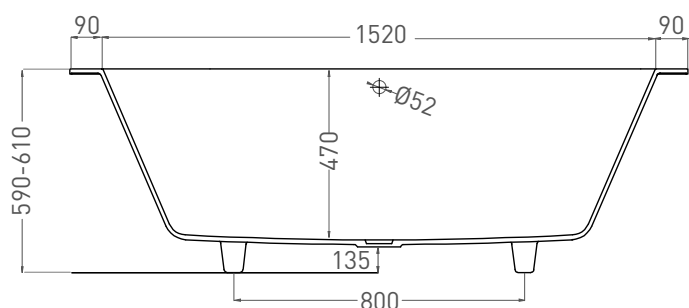

ORNELLA AXIS 170X70

ВАННА ВСТРАИВАЕМАЯ 104613G / 104613M

Дизайн: Salini SRL

salini
L'ANIMA DELL'ACQUA

Размеры: 1700 x 700 x 590 / 610 мм

Вес нетто / брутто: 69 / 120 кг

Объём до перелива: 240 л

Глубина до перелива: 400 мм

Материал: S-Sense

Покрытие: глянцевое / матовое

Цвет: RAL / белый

Комплектация: регулируемые ножки до 2 см

Требуемый смеситель: настенный / напольный

Гарантия: 5 лет

Производство: Италия / Россия

Salini SRL

20122 Italia, Milano, Largo Ildefonso Schuster, 1

info@salini-srl.com

www.salini-srl.com

© Salini SRL - All rights reserved

Все права защищены. Несанкционированное копирование, публикация, полное или частичное воспроизведение запрещены.