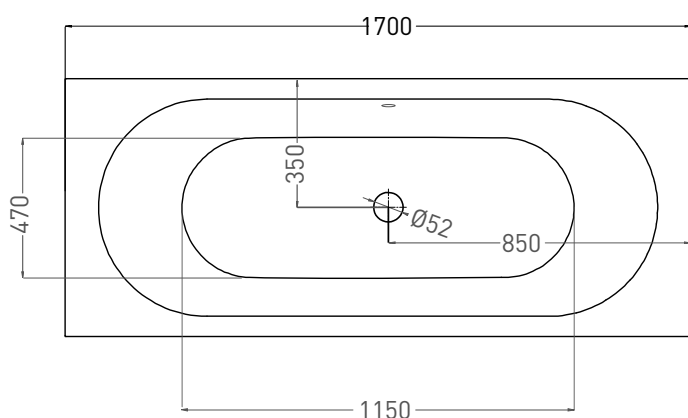

ORNELLA AXIS 170X70

ВАННА ВСТРАИВАЕМАЯ 104623М

Дизайн: Salini SRL

salini
L'ANIMA DELL'ACQUA

Размеры: 1700 x 700 x 590 / 610 мм

Вес нетто / брутто: 53 / 102 кг

Объём до перелива: 240 л

Глубина до перелива: 400 мм

Материал: S-Stone

Покрытие: матовое

Цвет: RAL / белый

Комплектация: регулируемые ножки до 2 см

Требуемый смеситель: настенный / напольный

Гарантия: 5 лет

Производство: Италия / Россия

Salini SRL

20122 Italia, Milano, Largo Ildefonso Schuster, 1

info@salini-srl.com

www.salini-srl.com

© Salini SRL - All rights reserved

Все права защищены. Несанкционированное копирование, публикация, полное или частичное воспроизведение запрещены.