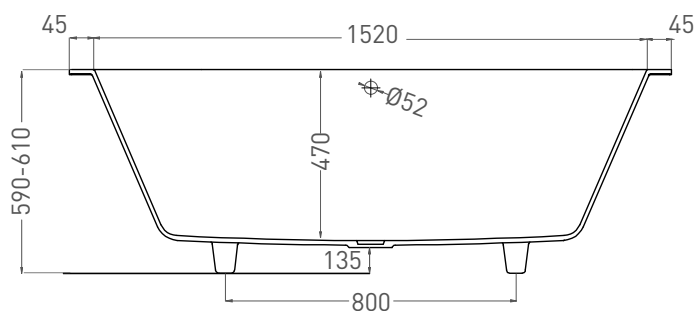

ORNELLA AXIS 170X70

ВАННА ВСТРАИВАЕМАЯ МОДИФИКАЦИЯ ОВАЛ

Дизайн: Salini SRL

salini
L'ANIMA DELL'ACQUA

Размеры: 1610 x 680 x 590 / 610 мм

Вес нетто / брутто: 69 / 120 кг

Объём до перелива: 240 л

Глубина до перелива: 400 мм

Материал: S-Sense

Покрытие: глянцевое / матовое

Цвет: RAL / белый

Комплектация: регулируемые ножки до 2 см

Требуемый смеситель: настенный / напольный

Гарантия: 5 лет

Производство: Италия / Россия

Salini SRL

20122 Italia, Milano, Largo Ildefonso Schuster, 1

info@salini-srl.com

www.salini-srl.com

© Salini SRL - All rights reserved

Все права защищены. Несанкционированное копирование, публикация, полное или частичное воспроизведение запрещены.