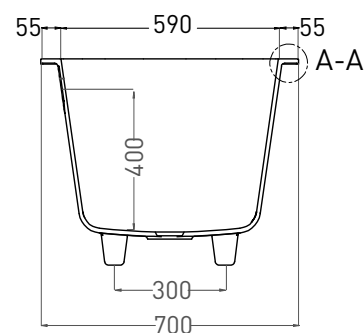

ORNELLA AXIS 170X70

ВАННА ВСТРАИВАЕМАЯ 104623М

Дизайн: Salini SRL

salini
L'ANIMA DELL'ACQUA

Размеры: 1700 x 700 x 590 / 610 мм

Вес нетто / брутто: 53 / 102 кг

Объём до перелива: 240 л

Глубина до перелива: 400 мм

Материал: S-Stone

Покрытие: матовое

Цвет: RAL / белый

Комплектация: регулируемые ножки до 2 см

Требуемый смеситель: настенный / напольный

Гарантия: 5 лет

Производство: Италия / Россия

Salini SRL

20122 Italia, Milano, Largo Ildefonso Schuster, 1

info@salini-srl.com

www.salini-srl.com

© Salini SRL - All rights reserved

Все права защищены. Несанкционированное копирование, публикация, полное или частичное воспроизведение запрещены.