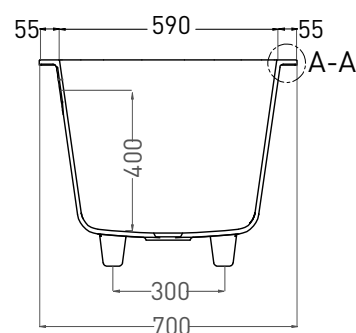

ORNELLA AXIS 170X70

ВАННА ВСТРАИВАЕМАЯ 104613G / 104613M

Дизайн: Salini SRL

salini
L'ANIMA DELL'ACQUA

Размеры: 1700 x 700 x 590 / 610 мм

Вес нетто / брутто: 69 / 120 кг

Объём до перелива: 240 л

Глубина до перелива: 400 мм

Материал: S-Sense

Покрытие: глянцевое / матовое

Цвет: RAL / белый

Комплектация: регулируемые ножки до 2 см

Требуемый смеситель: настенный / напольный

Гарантия: 5 лет

Производство: Италия / Россия

Salini SRL

20122 Italia, Milano, Largo Ildefonso Schuster, 1

info@salini-srl.com

www.salini-srl.com

© Salini SRL - All rights reserved

Все права защищены. Несанкционированное копирование, публикация, полное или частичное воспроизведение запрещены.