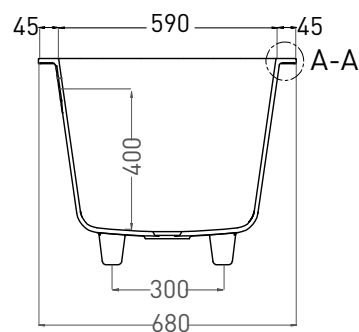

ORNELLA AXIS 170X70

ВАННА ВСТРАИВАЕМАЯ МОДИФИКАЦИЯ ОВАЛ

Дизайн: Salini SRL

salini
L'ANIMA DELL'ACQUA

Размеры: 1610 x 680 x 590 / 610 мм

Вес нетто / брутто: 53 / 102 кг

Объём до перелива: 240 л

Глубина до перелива: 400 мм

Материал: S-Stone

Покрытие: матовое

Цвет: RAL / белый

Комплектация: регулируемые ножки до 2 см

Требуемый смеситель: настенный / напольный

Гарантия: 5 лет

Производство: Италия / Россия

Salini SRL

20122 Italia, Milano, Largo Ildefonso Schuster, 1

info@salini-srl.com

www.salini-srl.com

© Salini SRL - All rights reserved

Все права защищены. Несанкционированное копирование, публикация, полное или частичное воспроизведение запрещены.