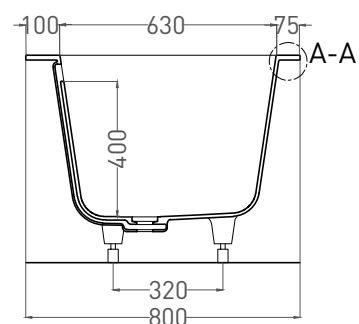

ORLANDA AXIS 190x80

ВАННА ВСТРАИВАЕМАЯ 103221M

Дизайн: Salini SRL

salini
L'ANIMA DELL'ACQUA

Размеры: 1905 x 800 x 590 / 610 мм

Вес нетто / брутто: 75 / 126 кг

Объём до перелива: 320 л

Глубина до перелива: 400 мм

Материал: S-Stone

Покрытие: матовое

Цвет: RAL / белый

Комплектация: ванна, регулируемые ножки до 2 см

Требуемый смеситель: настенный / напольный

Гарантия: 5 лет

Производство: Италия / Россия

Salini SRL

20122 Italia, Milano, Largo Ildefonso Schuster, 1

info@salini-srl.com

www.salini-srl.com

© Salini SRL - All rights reserved

Все права защищены. Несанкционированное копирование, публикация, полное или частичное воспроизведение запрещены.