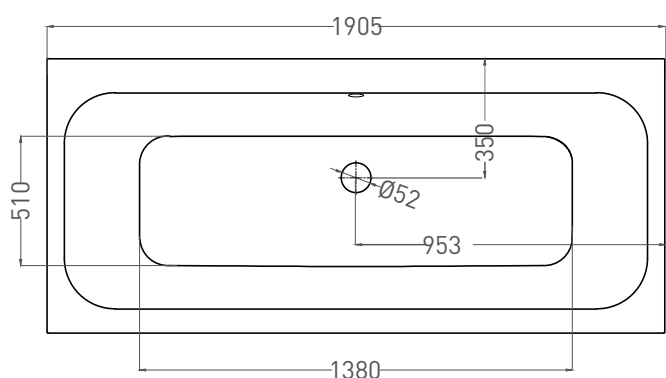

ORLANDA AXIS 190x80

ВАННА ВСТРАИВАЕМАЯ 103221M

Дизайн: Salini SRL

salini
L'ANIMA DELL'ACQUA

Размеры: 1905 x 800 x 590 / 610 мм

Вес нетто / брутто: 75 / 126 кг

Объём до перелива: 320 л

Глубина до перелива: 400 мм

Материал: S-Stone

Покрытие: матовое

Цвет: RAL / белый

Комплектация: ванна, регулируемые ножки до 2 см

Требуемый смеситель: настенный / напольный

Гарантия: 5 лет

Производство: Италия / Россия

Salini SRL

20122 Italia, Milano, Largo Ildefonso Schuster, 1

info@salini-srl.com

www.salini-srl.com

© Salini SRL - All rights reserved

Все права защищены. Несанкционированное копирование, публикация, полное или частичное воспроизведение запрещены.