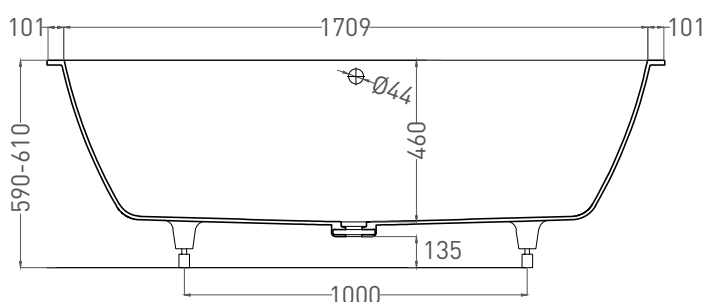

ORLANDA AXIS 190x80

ВАННА ВСТРАИВАЕМАЯ 103211G / 103211M

Дизайн: Salini SRL

salini
L'ANIMA DELL'ACQUA

Размеры: 1911 x 800 x 590 / 610 мм

Вес нетто / брутто: 95 / 146 кг, 86 / 137 кг

Объём до перелива: 320 л

Глубина до перелива: 400 мм

Материал: S-Sense

Покрытие: глянцевое / матовое

Цвет: RAL / белый

Комплектация: ванна, регулируемые ножки до 2 см

Требуемый смеситель: настенный / напольный

Гарантия: 5 лет

Производство: Италия / Россия

Salini SRL

20122 Italia, Milano, Largo Ildefonso Schuster, 1

info@salini-srl.com

www.salini-srl.com

© Salini SRL - All rights reserved

Все права защищены. Несанкционированное копирование, публикация, полное или частичное воспроизведение запрещены.