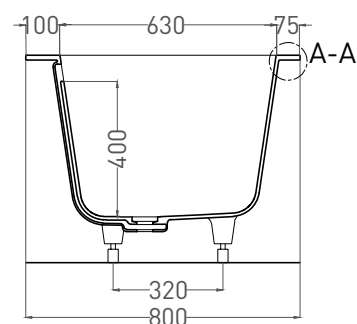

ORLANDA AXIS 190x80

ВАННА ВСТРАИВАЕМАЯ 103211G / 103211M

Дизайн: Salini SRL

salini
L'ANIMA DELL'ACQUA

Размеры: 1911 x 800 x 590 / 610 мм

Вес нетто / брутто: 95 / 146 кг, 86 / 137 кг

Объём до перелива: 320 л

Глубина до перелива: 400 мм

Материал: S-Sense

Покрытие: глянцевое / матовое

Цвет: RAL / белый

Комплектация: ванна, регулируемые ножки до 2 см

Требуемый смеситель: настенный / напольный

Гарантия: 5 лет

Производство: Италия / Россия

Salini SRL

20122 Italia, Milano, Largo Ildefonso Schuster, 1

info@salini-srl.com

www.salini-srl.com

© Salini SRL - All rights reserved

Все права защищены. Несанкционированное копирование, публикация, полное или частичное воспроизведение запрещены.