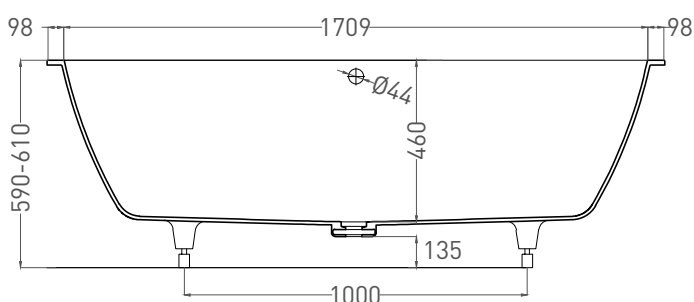

ORLANDA AXIS 190x80

ВАННА ВСТРАИВАЕМАЯ 103221M

Дизайн: Salini SRL

salini
L'ANIMA DELL'ACQUA

Размеры: 1905 x 800 x 590 / 610 мм

Вес нетто / брутто: 75 / 126 кг

Объём до перелива: 320 л

Глубина до перелива: 400 мм

Материал: S-Stone

Покрытие: матовое

Цвет: RAL / белый

Комплектация: ванна, регулируемые ножки до 2 см

Требуемый смеситель: настенный / напольный

Гарантия: 5 лет

Производство: Италия / Россия

Salini SRL

20122 Italia, Milano, Largo Ildefonso Schuster, 1

info@salini-srl.com

www.salini-srl.com

© Salini SRL - All rights reserved

Все права защищены. Несанкционированное копирование, публикация, полное или частичное воспроизведение запрещены.