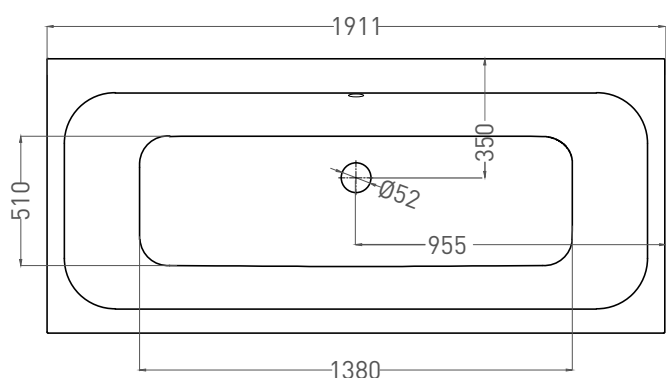

ORLANDA AXIS 190x80

ВАННА ВСТРАИВАЕМАЯ 103211G / 103211M

Дизайн: Salini SRL

salini
L'ANIMA DELL'ACQUA

Размеры: 1911 x 800 x 590 / 610 мм

Вес нетто / брутто: 95 / 146 кг, 86 / 137 кг

Объём до перелива: 320 л

Глубина до перелива: 400 мм

Материал: S-Sense

Покрытие: глянцевое / матовое

Цвет: RAL / белый

Комплектация: ванна, регулируемые ножки до 2 см

Требуемый смеситель: настенный / напольный

Гарантия: 5 лет

Производство: Италия / Россия

Salini SRL

20122 Italia, Milano, Largo Ildefonso Schuster, 1

info@salini-srl.com

www.salini-srl.com

© Salini SRL - All rights reserved

Все права защищены. Несанкционированное копирование, публикация, полное или частичное воспроизведение запрещены.