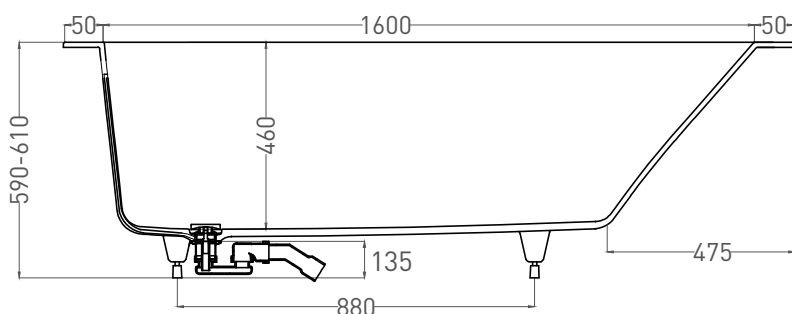

ORLANDA KIT 170x80

ВАННА ВСТРАИВАЕМАЯ 102126M

Дизайн: Salini SRL

salini
L'ANIMA DELL'ACQUA

Размеры: 1700 x 800 x 590 / 610 мм

Вес нетто / брутто: 57 / 108 кг

Объём до перелива: 237 л

Глубина до перелива: 380 мм

Материал: S-Stone

Покрытие: матовое

Цвет: RAL / белый

Комплектация: интегрированный слив-перелив, сифон, донный клапан Up&Down в цвет изделия с логотипом Salini, регулируемые ножки до 2 см

Требуемый смеситель: настенный / напольный

Гарантия: 5 лет

Производство: Италия / Россия

Salini SRL

20122 Italia, Milano, Largo Ildefonso Schuster, 1

info@salini-srl.com

www.salini-srl.com

© Salini SRL - All rights reserved

Все права защищены. Несанкционированное копирование, публикация, полное или частичное воспроизведение запрещены.