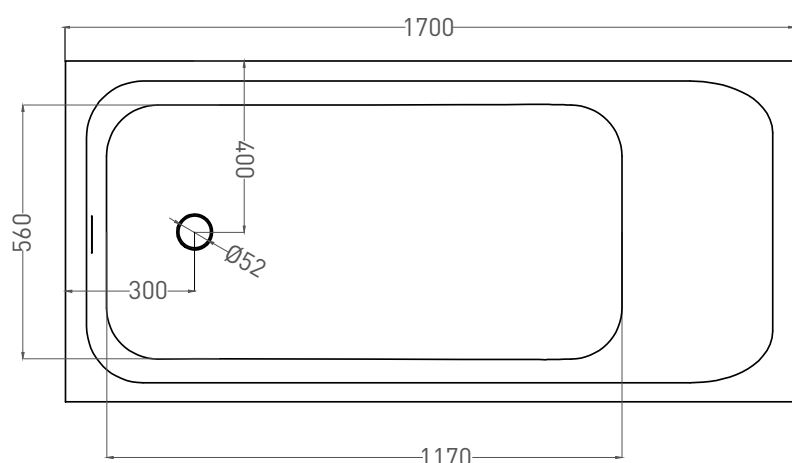

ORLANDA KIT 170x80

ВАННА ВСТРАИВАЕМАЯ 102126M

Дизайн: Salini SRL

salini
L'ANIMA DELL'ACQUA

Размеры: 1700 x 800 x 590 / 610 мм

Вес нетто / брутто: 57 / 108 кг

Объём до перелива: 237 л

Глубина до перелива: 380 мм

Материал: S-Stone

Покрытие: матовое

Цвет: RAL / белый

Комплектация: интегрированный слив-перелив, сифон, донный клапан Up&Down в цвет изделия с логотипом Salini, регулируемые ножки до 2 см

Требуемый смеситель: настенный / напольный

Гарантия: 5 лет

Производство: Италия / Россия

Salini SRL

20122 Italia, Milano, Largo Ildefonso Schuster, 1

info@salini-srl.com

www.salini-srl.com

© Salini SRL - All rights reserved

Все права защищены. Несанкционированное копирование, публикация, полное или частичное воспроизведение запрещены.