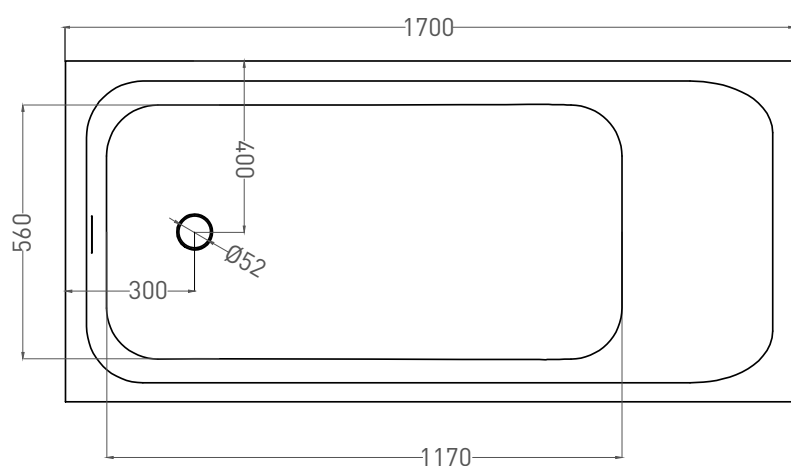

ORLANDA KIT 170x80

ВАННА ВСТРАИВАЕМАЯ 102116G / 102116M

Дизайн: Salini SRL

salini
L'ANIMA DELL'ACQUA

Размеры: 1700 x 800 x 590 / 610 мм

Вес нетто / брутто: 90 / 141 кг, 77 / 128 кг

Объём до перелива: 237 л

Глубина до перелива: 380 мм

Материал: S-Sense

Покрытие: глянцевое / матовое

Цвет: RAL / белый

Комплектация: интегрированный слив-перелив, сифон, донный клапан Up&Down в цвет изделия с логотипом Salini, регулируемые ножки до 2 см

Требуемый смеситель: настенный / напольный

Гарантия: 5 лет

Производство: Италия / Россия

Salini SRL

20122 Italia, Milano, Largo Ildefonso Schuster, 1

info@salini-srl.com

www.salini-srl.com

© Salini SRL - All rights reserved

Все права защищены. Несанкционированное копирование, публикация, полное или частичное воспроизведение запрещены.