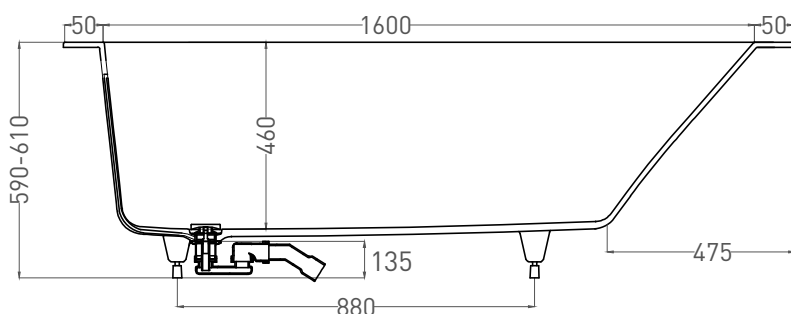

ORLANDA KIT 170x80

ВАННА ВСТРАИВАЕМАЯ 102116G / 102116M

Дизайн: Salini SRL

salini
L'ANIMA DELL'ACQUA

Размеры: 1700 x 800 x 590 / 610 мм

Вес нетто / брутто: 90 / 141 кг, 77 / 128 кг

Объём до перелива: 237 л

Глубина до перелива: 380 мм

Материал: S-Sense

Покрытие: глянцевое / матовое

Цвет: RAL / белый

Комплектация: интегрированный слив-перелив, сифон, донный клапан Up&Down в цвет изделия с логотипом Salini, регулируемые ножки до 2 см

Требуемый смеситель: настенный / напольный

Гарантия: 5 лет

Производство: Италия / Россия

Salini SRL

20122 Italia, Milano, Largo Ildefonso Schuster, 1

info@salini-srl.com

www.salini-srl.com

© Salini SRL - All rights reserved

Все права защищены. Несанкционированное копирование, публикация, полное или частичное воспроизведение запрещены.