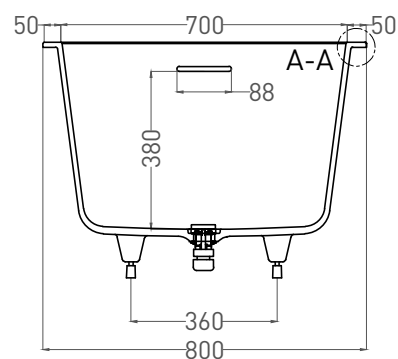

ORLANDA KIT 170x80

ВАННА ВСТРАИВАЕМАЯ 102126M

Дизайн: Salini SRL

salini
L'ANIMA DELL'ACQUA

Размеры: 1700 x 800 x 590 / 610 мм

Вес нетто / брутто: 57 / 108 кг

Объём до перелива: 237 л

Глубина до перелива: 380 мм

Материал: S-Stone

Покрытие: матовое

Цвет: RAL / белый

Комплектация: интегрированный слив-перелив, сифон, донный клапан Up&Down в цвет изделия с логотипом Salini, регулируемые ножки до 2 см

Требуемый смеситель: настенный / напольный

Гарантия: 5 лет

Производство: Италия / Россия

Salini SRL

20122 Italia, Milano, Largo Ildefonso Schuster, 1

info@salini-srl.com

www.salini-srl.com

© Salini SRL - All rights reserved

Все права защищены. Несанкционированное копирование, публикация, полное или частичное воспроизведение запрещены.