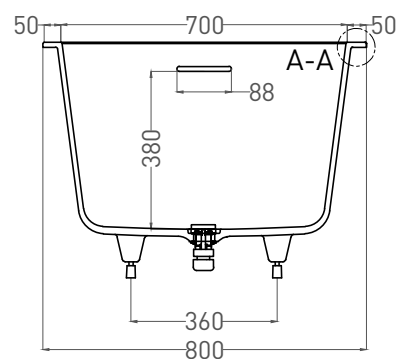

ORLANDA KIT 170x80

ВАННА ВСТРАИВАЕМАЯ 102116G / 102116M

Дизайн: Salini SRL

salini
L'ANIMA DELL'ACQUA

Размеры: 1700 x 800 x 590 / 610 мм

Вес нетто / брутто: 90 / 141 кг, 77 / 128 кг

Объём до перелива: 237 л

Глубина до перелива: 380 мм

Материал: S-Sense

Покрытие: глянцевое / матовое

Цвет: RAL / белый

Комплектация: интегрированный слив-перелив, сифон, донный клапан Up&Down в цвет изделия с логотипом Salini, регулируемые ножки до 2 см

Требуемый смеситель: настенный / напольный

Гарантия: 5 лет

Производство: Италия / Россия

Salini SRL

20122 Italia, Milano, Largo Ildefonso Schuster, 1

info@salini-srl.com

www.salini-srl.com

© Salini SRL - All rights reserved

Все права защищены. Несанкционированное копирование, публикация, полное или частичное воспроизведение запрещены.