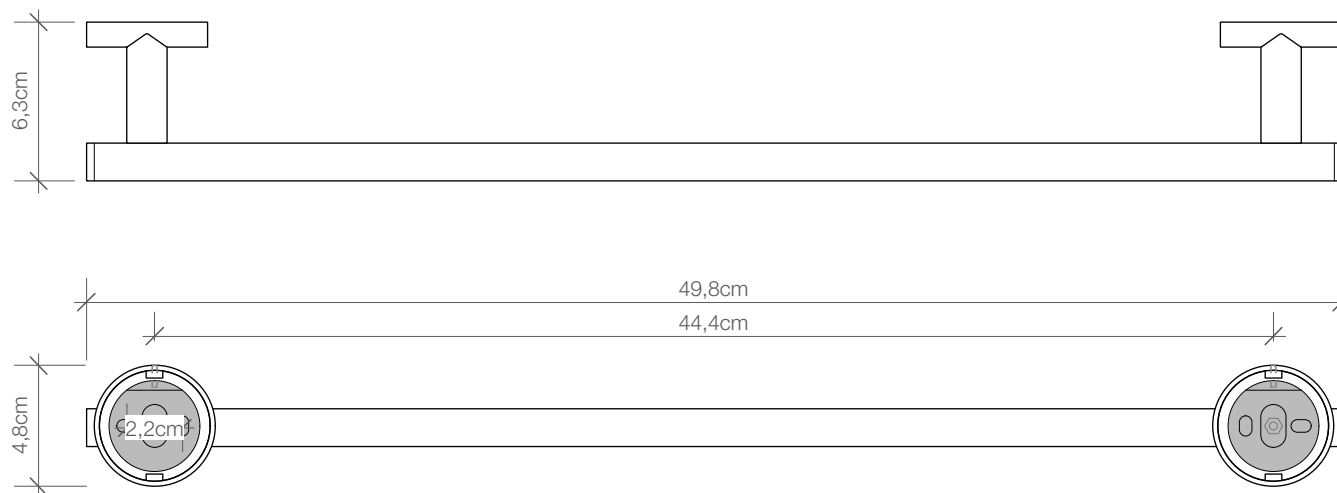

BA HTE50

Handtuchstange
Towel rail

M 1 : 3

Chrom
Chrome

4,8 . 50 . 6,3 cm

Alle Angaben ohne Gewähr.
Maß und Modelländerungen
vorbehalten.
*All information without engagement.
Measurement and changes
conditionally.*