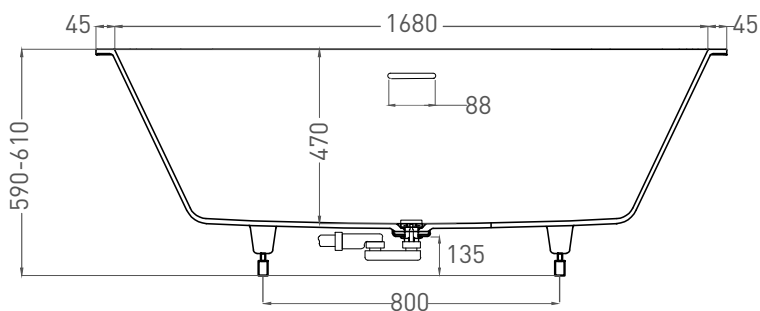

ORNELLA AXIS KIT 180X80

ВАННА ВСТРАИВАЕМАЯ МОДИФИКАЦИЯ OVAL

Дизайн: Salini SRL

salini
L'ANIMA DELL'ACQUA

Размеры: 1800 x 800 x 560 мм

Вес нетто / брутто: 80 / 131 кг, 86 / 137 кг

Объём до перелива: 290 л

Глубина до перелива: 400 мм

Материал: S-Sense

Покрытие: глянцевое / матовое

Цвет: RAL / белый

Комплектация: интегрированный слив-перелив, сифон, донный клапан Up&Down в цвет изделия с логотипом Salini, регулируемые ножки до 2 см

Требуемый смеситель: настенный / напольный

Гарантия: 5 лет

Производство: Италия / Россия

Salini SRL

20122 Italia, Milano, Largo Ildefonso Schuster, 1

info@salini-srl.com

www.salini-srl.com

© Salini SRL - All rights reserved

Все права защищены. Несанкционированное копирование, публикация, полное или частичное воспроизведение запрещены.