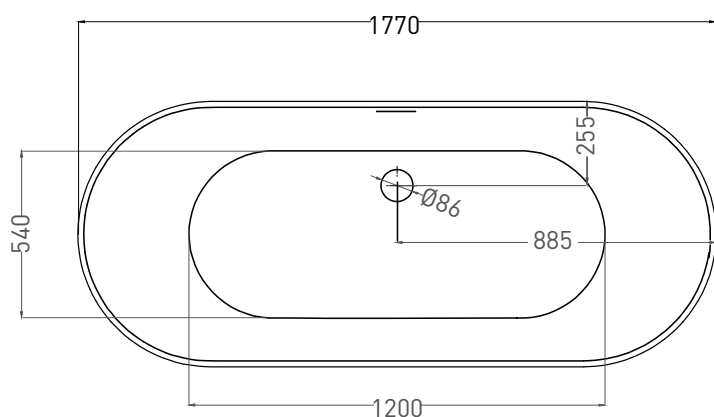

ORNELLA AXIS KIT 180X80

ВАННА ВСТРАИВАЕМАЯ МОДИФИКАЦИЯ OVAL

Дизайн: Salini SRL

salini
L'ANIMA DELL'ACQUA

Размеры: 1800 x 800 x 560 мм

Вес нетто / брутто: 70 / 121 кг

Объём до перелива: 290 л

Глубина до перелива: 400 мм

Материал: S-Stone

Покрытие: матовое

Цвет: RAL / белый

Комплектация: интегрированный слив-перелив, сифон, донный клапан Up&Down в цвет изделия с логотипом Salini, регулируемые ножки до 2 см

Требуемый смеситель: настенный / напольный

Гарантия: 5 лет

Производство: Италия / Россия

Salini SRL

20122 Italia, Milano, Largo Ildefonso Schuster, 1

info@salini-srl.com

www.salini-srl.com

© Salini SRL - All rights reserved

Все права защищены. Несанкционированное копирование, публикация, полное или частичное воспроизведение запрещены.