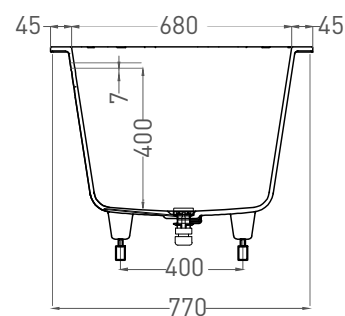

ORNELLA AXIS KIT 180X80

ВАННА ВСТРАИВАЕМАЯ МОДИФИКАЦИЯ OVAL

Дизайн: Salini SRL

salini
L'ANIMA DELL'ACQUA

Размеры: 1800 x 800 x 560 мм

Вес нетто / брутто: 80 / 131 кг, 86 / 137 кг

Объём до перелива: 290 л

Глубина до перелива: 400 мм

Материал: S-Sense

Покрытие: глянцевое / матовое

Цвет: RAL / белый

Комплектация: интегрированный слив-перелив, сифон, донный клапан Up&Down в цвет изделия с логотипом Salini, регулируемые ножки до 2 см

Требуемый смеситель: настенный / напольный

Гарантия: 5 лет

Производство: Италия / Россия

Salini SRL

20122 Italia, Milano, Largo Ildefonso Schuster, 1

info@salini-srl.com

www.salini-srl.com

© Salini SRL - All rights reserved

Все права защищены. Несанкционированное копирование, публикация, полное или частичное воспроизведение запрещены.