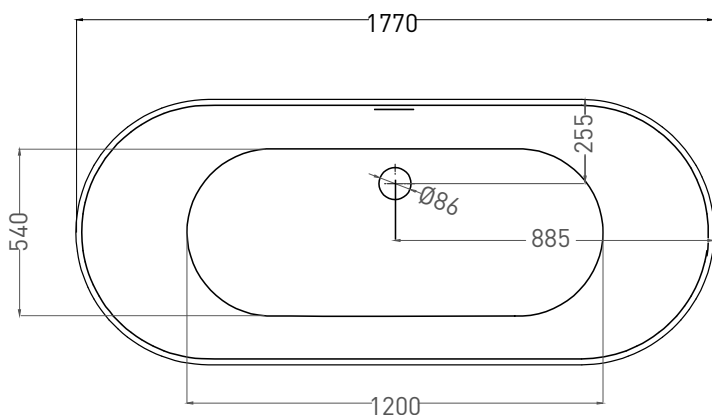

ORNELLA AXIS KIT 180X80

ВАННА ВСТРАИВАЕМАЯ МОДИФИКАЦИЯ OVAL

Дизайн: Salini SRL

salini
L'ANIMA DELL'ACQUA

Размеры: 1800 x 800 x 560 мм

Вес нетто / брутто: 80 / 131 кг, 86 / 137 кг

Объём до перелива: 290 л

Глубина до перелива: 400 мм

Материал: S-Sense

Покрытие: глянцевое / матовое

Цвет: RAL / белый

Комплектация: интегрированный слив-перелив, сифон, донный клапан Up&Down в цвет изделия с логотипом Salini, регулируемые ножки до 2 см

Требуемый смеситель: настенный / напольный

Гарантия: 5 лет

Производство: Италия / Россия

Salini SRL

20122 Italia, Milano, Largo Ildefonso Schuster, 1

info@salini-srl.com

www.salini-srl.com

© Salini SRL - All rights reserved

Все права защищены. Несанкционированное копирование, публикация, полное или частичное воспроизведение запрещены.