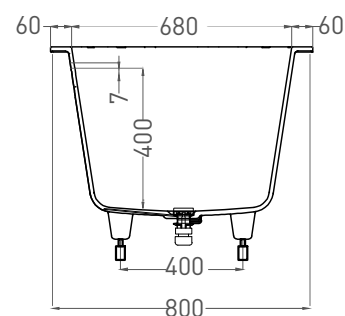

ORNELLA AXIS KIT 180X80

ВАННА ВСТРАИВАЕМАЯ 103511G / 103511M

Дизайн: Salini SRL

salini
L'ANIMA DELL'ACQUA

Размеры: 1800 x 800 x 590 / 610 мм

Вес нетто / брутто: 80 / 131 кг, 86 / 137 кг

Объём до перелива: 290 л

Глубина до перелива: 400 мм

Материал: S-Sense

Покрытие: глянцевое / матовое

Цвет: RAL / белый

Комплектация: интегрированный слив-перелив, сифон, донный клапан Up&Down в цвет изделия с логотипом Salini, регулируемые ножки до 2 см

Требуемый смеситель: настенный / напольный

Гарантия: 5 лет

Производство: Италия / Россия

Salini SRL

20122 Italia, Milano, Largo Ildefonso Schuster, 1

info@salini-srl.com

www.salini-srl.com

© Salini SRL - All rights reserved

Все права защищены. Несанкционированное копирование, публикация, полное или частичное воспроизведение запрещены.