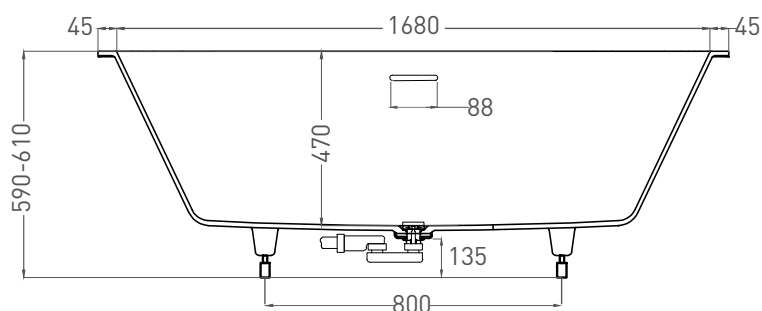

ORNELLA AXIS KIT 180X80

ВАННА ВСТРАИВАЕМАЯ МОДИФИКАЦИЯ OVAL

Дизайн: Salini SRL

salini
L'ANIMA DELL'ACQUA

Размеры: 1800 x 800 x 560 мм

Вес нетто / брутто: 70 / 121 кг

Объём до перелива: 290 л

Глубина до перелива: 400 мм

Материал: S-Stone

Покрытие: матовое

Цвет: RAL / белый

Комплектация: интегрированный слив-перелив, сифон, донный клапан Up&Down в цвет изделия с логотипом Salini, регулируемые ножки до 2 см

Требуемый смеситель: настенный / напольный

Гарантия: 5 лет

Производство: Италия / Россия

Salini SRL

20122 Italia, Milano, Largo Ildefonso Schuster, 1

info@salini-srl.com

www.salini-srl.com

© Salini SRL - All rights reserved

Все права защищены. Несанкционированное копирование, публикация, полное или частичное воспроизведение запрещены.