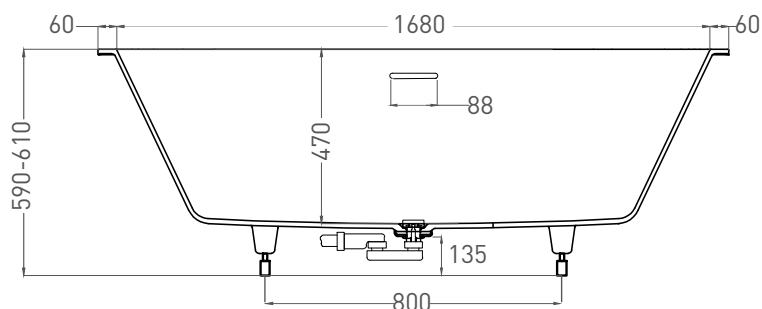

ORNELLA AXIS KIT 180X80

ВАННА ВСТРАИВАЕМАЯ 103521M

Дизайн: Salini SRL

salini
L'ANIMA DELL'ACQUA

Размеры: 1800 x 800 x 590 / 610 мм

Вес нетто / брутто: 70 / 121 кг

Объём до перелива: 290 л

Глубина до перелива: 400 мм

Материал: S-Stone

Покрытие: матовое

Цвет: RAL / белый

Комплектация: интегрированный слив-перелив, сифон, донный клапан Up&Down в цвет изделия с логотипом Salini, регулируемые ножки до 2 см

Требуемый смеситель: настенный / напольный

Гарантия: 5 лет

Производство: Италия / Россия

Salini SRL

20122 Italia, Milano, Largo Ildefonso Schuster, 1

info@salini-srl.com

www.salini-srl.com

© Salini SRL - All rights reserved

Все права защищены. Несанкционированное копирование, публикация, полное или частичное воспроизведение запрещены.