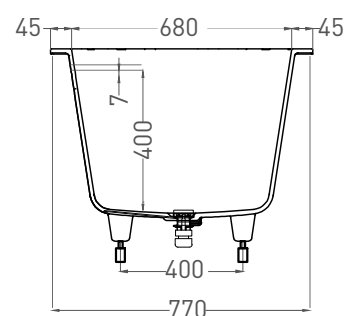

ORNELLA AXIS KIT 180X80

ВАННА ВСТРАИВАЕМАЯ МОДИФИКАЦИЯ OVAL

Дизайн: Salini SRL

salini
L'ANIMA DELL'ACQUA

Размеры: 1800 x 800 x 560 мм

Вес нетто / брутто: 70 / 121 кг

Объём до перелива: 290 л

Глубина до перелива: 400 мм

Материал: S-Stone

Покрытие: матовое

Цвет: RAL / белый

Комплектация: интегрированный слив-перелив, сифон, донный клапан Up&Down в цвет изделия с логотипом Salini, регулируемые ножки до 2 см

Требуемый смеситель: настенный / напольный

Гарантия: 5 лет

Производство: Италия / Россия

Salini SRL

20122 Italia, Milano, Largo Ildefonso Schuster, 1

info@salini-srl.com

www.salini-srl.com

© Salini SRL - All rights reserved

Все права защищены. Несанкционированное копирование, публикация, полное или частичное воспроизведение запрещены.