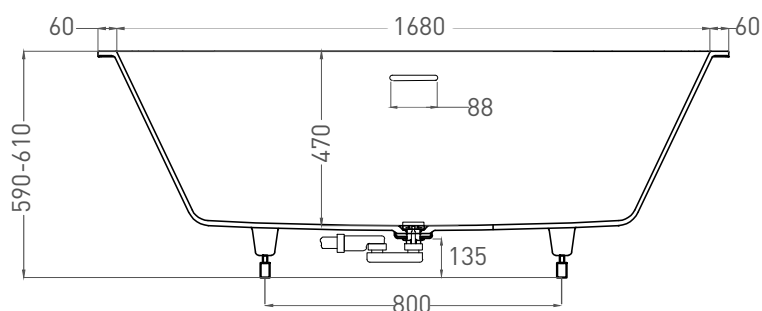

ORNELLA AXIS KIT 180X80

ВАННА ВСТРАИВАЕМАЯ 103511G / 103511M

Дизайн: Salini SRL

salini
L'ANIMA DELL'ACQUA

Размеры: 1800 x 800 x 590 / 610 мм

Вес нетто / брутто: 80 / 131 кг, 86 / 137 кг

Объём до перелива: 290 л

Глубина до перелива: 400 мм

Материал: S-Sense

Покрытие: глянцевое / матовое

Цвет: RAL / белый

Комплектация: интегрированный слив-перелив, сифон, донный клапан Up&Down в цвет изделия с логотипом Salini, регулируемые ножки до 2 см

Требуемый смеситель: настенный / напольный

Гарантия: 5 лет

Производство: Италия / Россия

Salini SRL

20122 Italia, Milano, Largo Ildefonso Schuster, 1

info@salini-srl.com

www.salini-srl.com

© Salini SRL - All rights reserved

Все права защищены. Несанкционированное копирование, публикация, полное или частичное воспроизведение запрещены.