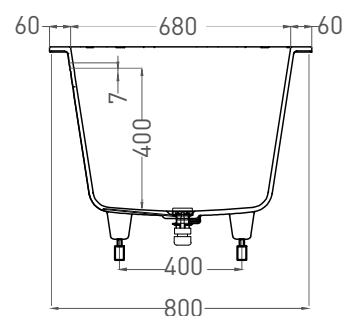

ORNELLA AXIS KIT 180X80

ВАННА ВСТРАИВАЕМАЯ 103521M

Дизайн: Salini SRL

salini
L'ANIMA DELL'ACQUA

Размеры: 1800 x 800 x 590 / 610 мм

Вес нетто / брутто: 70 / 121 кг

Объём до перелива: 290 л

Глубина до перелива: 400 мм

Материал: S-Stone

Покрытие: матовое

Цвет: RAL / белый

Комплектация: интегрированный слив-перелив, сифон, донный клапан Up&Down в цвет изделия с логотипом Salini, регулируемые ножки до 2 см

Требуемый смеситель: настенный / напольный

Гарантия: 5 лет

Производство: Италия / Россия

Salini SRL

20122 Italia, Milano, Largo Ildefonso Schuster, 1

info@salini-srl.com

www.salini-srl.com

© Salini SRL - All rights reserved

Все права защищены. Несанкционированное копирование, публикация, полное или частичное воспроизведение запрещены.