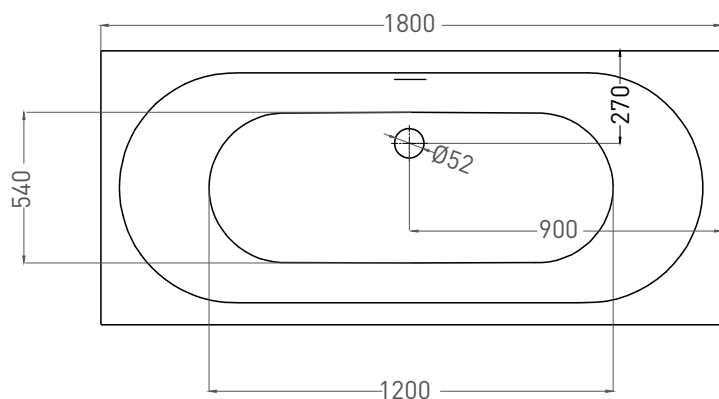

ORNELLA AXIS KIT 180X80

ВАННА ВСТРАИВАЕМАЯ 103521M

Дизайн: Salini SRL

salini
L'ANIMA DELL'ACQUA

Размеры: 1800 x 800 x 590 / 610 мм

Вес нетто / брутто: 70 / 121 кг

Объём до перелива: 290 л

Глубина до перелива: 400 мм

Материал: S-Stone

Покрытие: матовое

Цвет: RAL / белый

Комплектация: интегрированный слив-перелив, сифон, донный клапан Up&Down в цвет изделия с логотипом Salini, регулируемые ножки до 2 см

Требуемый смеситель: настенный / напольный

Гарантия: 5 лет

Производство: Италия / Россия

Salini SRL

20122 Italia, Milano, Largo Ildefonso Schuster, 1

info@salini-srl.com

www.salini-srl.com

© Salini SRL - All rights reserved

Все права защищены. Несанкционированное копирование, публикация, полное или частичное воспроизведение запрещены.