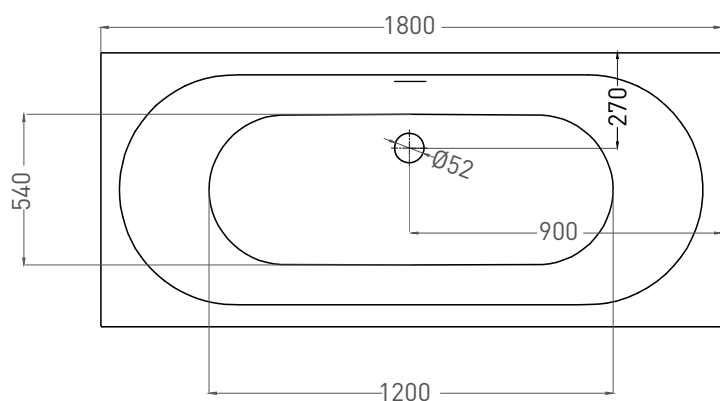

ORNELLA AXIS KIT 180X80

ВАННА ВСТРАИВАЕМАЯ 103511G / 103511M

Дизайн: Salini SRL

salini
L'ANIMA DELL'ACQUA

Размеры: 1800 x 800 x 590 / 610 мм

Вес нетто / брутто: 80 / 131 кг, 86 / 137 кг

Объём до перелива: 290 л

Глубина до перелива: 400 мм

Материал: S-Sense

Покрытие: глянцевое / матовое

Цвет: RAL / белый

Комплектация: интегрированный слив-перелив, сифон, донный клапан Up&Down в цвет изделия с логотипом Salini, регулируемые ножки до 2 см

Требуемый смеситель: настенный / напольный

Гарантия: 5 лет

Производство: Италия / Россия

Salini SRL

20122 Italia, Milano, Largo Ildefonso Schuster, 1

info@salini-srl.com

www.salini-srl.com

© Salini SRL - All rights reserved

Все права защищены. Несанкционированное копирование, публикация, полное или частичное воспроизведение запрещены.