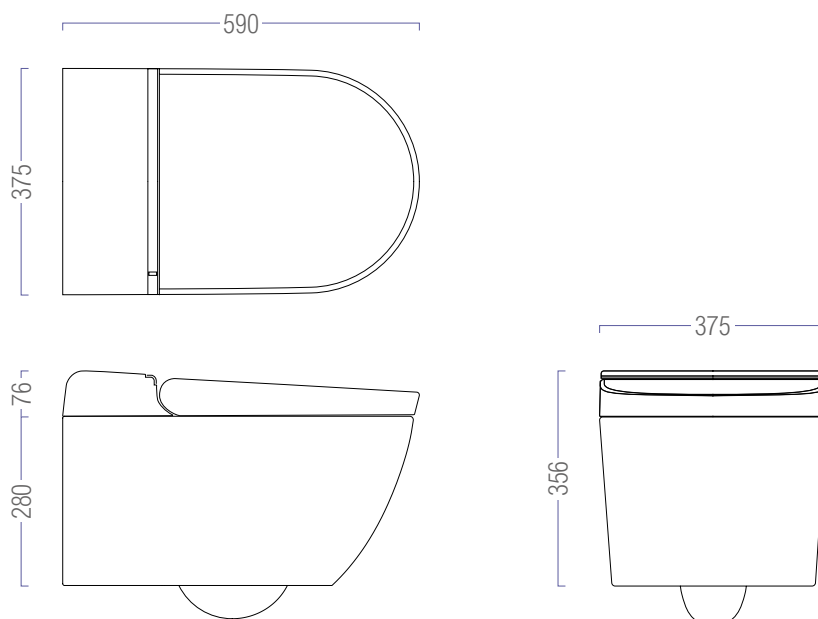

Технические характеристики.

Электропитание	Напряжение	230 Вт
	Частота	50÷60 Гц
Давление подачи воды	Рабочее давление	0,5÷10 бар
Гигиена	Температура воды	Выкл. / 33 °С / 38 °С / 39 °С
	Материал выдвижного сопла	Нержавеющая сталь
	Мотор	12 В, пошаговый
	Расположение сопла	5 позиций
	Струя переменной интенсивности	5 уровней
Сушка	Время функционирования	180 сек. / 5 темп. / 2 интенс.
Отслеживание посетителя	Сенсорный радар	Удаление реакции 50÷60 см
Контроль функций	Дистанционный пульт управления	2,4 Гц, батарейки AAA x 3
	Боковые кнопки	Три
Унитаз	Материал	Фаянс
	Антибактериальная глазурь	Белая глянцевая 'Extraglaze®'
	Тип безободкового смыва	Водоворотный 'Swirlflush®'
Сидение унитаза	Материал	'Urea'
	Цвет	Белый глянцевый
	Тип шарниров	Быстрый съем 'Quick-release'
	Плавное закрытие 'Soft-close'	Маслянный амортизатор