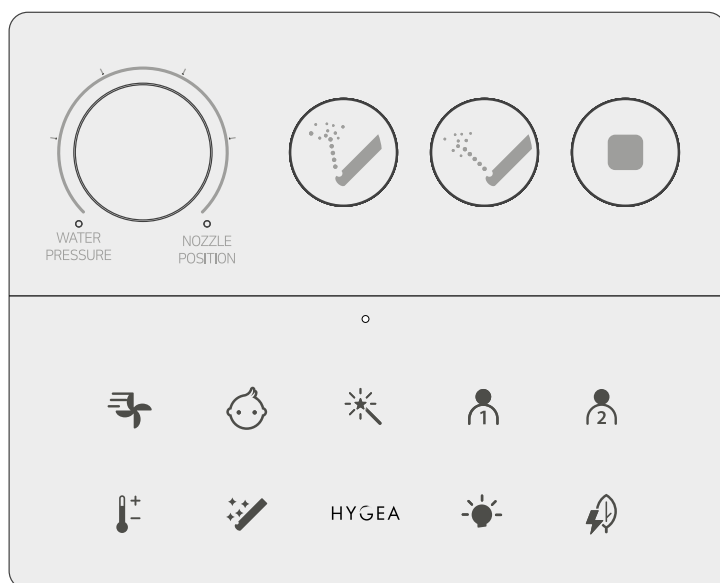

# Технические характеристики.

<b>Электропитание</b>	Напряжение	230 Вт
	Частота	50÷60 Гц
<b>Давление подачи воды</b>	Рабочее давление	0,5÷10 бар
<b>Гигиена</b>	Температура воды	Выкл. / 33 °С / 38 °С / 39 °С
	Материал выдвижного сопла	Нержавеющая сталь
	Мотор	12 В, пошаговый
	Расположение сопла	5 позиций
	Струя переменной интенсивности	5 уровней
<b>Сушка</b>	Время функционирования	180 сек. / 5 темп. / 2 интенс.
<b>Отслеживание посетителя</b>	Сенсорный радар	Удаление реакции 50÷60 см
<b>Контроль функций</b>	Дистанционный пульт управления	2,4 Гц, батарейки AAA x 3
	Боковые кнопки	Три
<b>Унитаз</b>	Материал	Фаянс
	Антибактериальная глазурь	Белая глянцевая 'Extraglaze®'
	Тип безободкового смыва	Водоворотный 'Swirlflush®'
<b>Сидение унитаза</b>	Материал	'Urea'
	Цвет	Белый глянцевый
	Тип шарниров	Быстрый съем 'Quick-release'
	Плавное закрытие 'Soft-close'	Маслянный амортизатор

# Краткое описание пульта управления.

Полное описание всех функций, управляемых с дистанционного пульта управления, смотрите в инструкции по пользованию.

**Оперативная ручка** / настройка позиции сопел и давления подачи воды