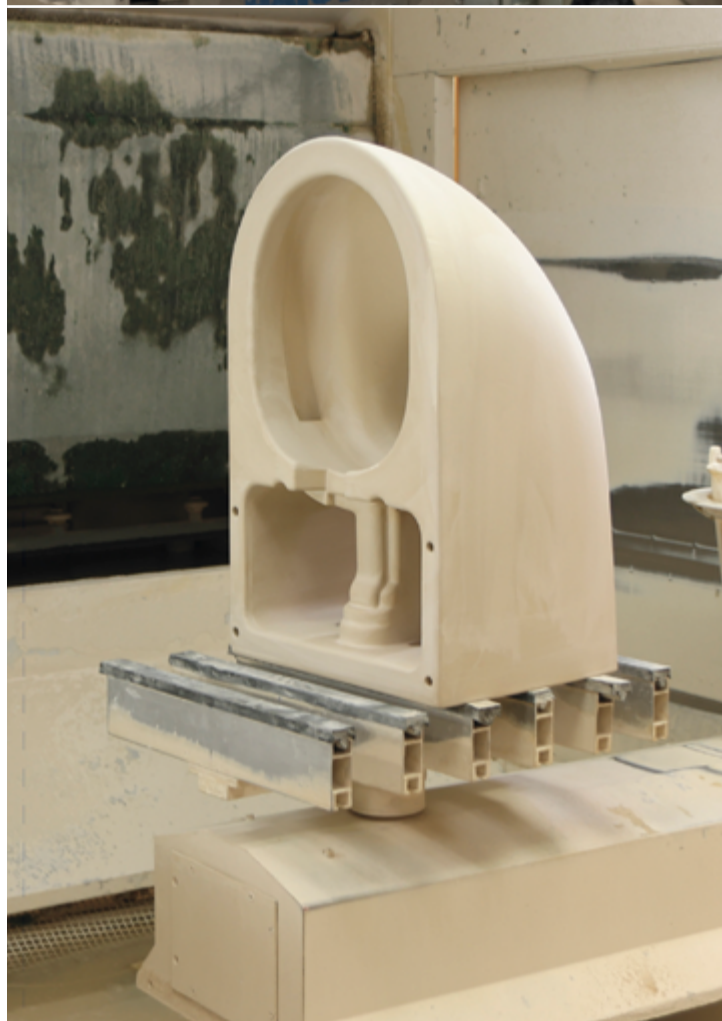

Унитаз 'Pura Hygea'.

Унитаз изготовлен в Италии с использованием автоматизированных производственных процессов и технологий последнего поколения. Формы высокого давления позволяют достичь максимального уровня точности, а роботизированные системы позволяют значительно улучшить качество продукта, оставляя для ручной обработки только заключительный этап доведения изделия до совершенства.

Водоворотная система смыва:

Современная безободковая водоворотная система смыва 'Swirlflush®' гарантирует уникально тихий смыв, меньшее потребление воды и эффективную очистку.

Глазурь:

Уникально гладкая и очень яркая глазурь 'Extraglaze® Antibacterial', не только более устойчива к известняку и, следовательно, ее легче чистить, но и обладает мощным антимикробным действием, способным убивать бактерии.

Антибактериальная активность:

Эффективность формулы гарантируется наличием ионов Серебра и Титана. Антибактериальное действие сертифицировано по стандарту ISO 22196 и снижает бактериальный заряд на 99,99%.