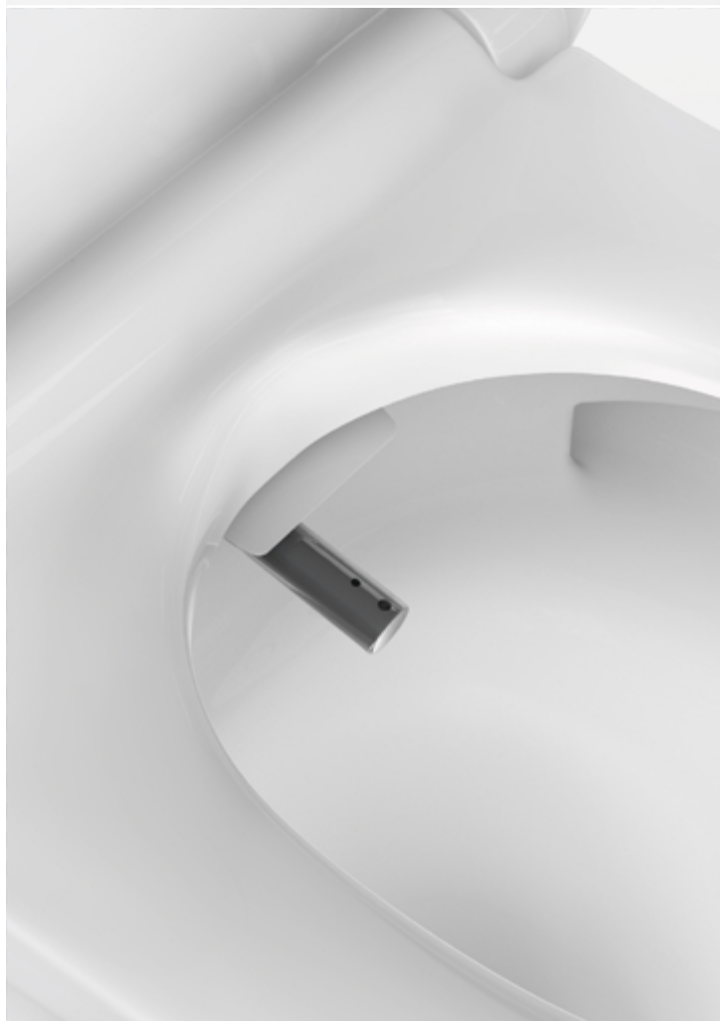

## Умный унитаз 'Pura Hygea'.

'Pura Hygea' это новая концепция умного унитаза... его естественная эволюция. Электронный модуль биде, который очень легко устанавливается или заменяется подобно картриджу, вставляется в сантехнику снаружи и полностью независим от корпуса и сиденья.

## Основные функции.

Электронное биде это бьющееся сердце 'Pura Higea'. Изготовленное по лучшим корейским технологиям, оно было разработано для удовлетворения запросов самых требовательных клиентов. Функции были тщательно отобраны и оптимизированы для обеспечения наилучшего эффекта в пользовании.

Насадка из нержавеющей стали обеспечивает интимную гигиену, а сушка осуществляется высокоэффективным устройством.

Функция «автоматического опорожнения бака» и программа защиты от накипи обеспечивают повышенную гигиеничность и надежность.