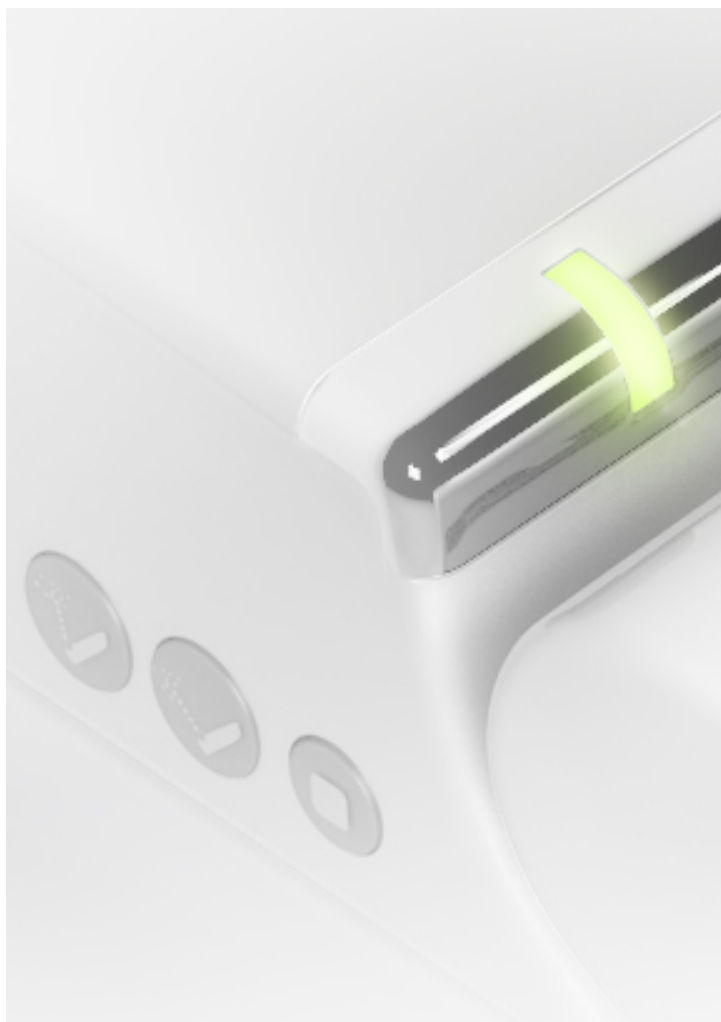

Умный унитаз 'Pura Hygea'.

'Pura Hygea' это новая концепция умного унитаза... его естественная эволюция. Электронный модуль биде, который очень легко устанавливается или заменяется подобно картриджу, вставляется в сантехнику снаружи и полностью независим от корпуса и сиденья.

Эта гигиеничная и инновационная модульная система может быть легко дополнена новыми моделями электронных биде, которые мы будем производить в будущем, без необходимости замены сиденья и унитаза. И это наше видение будущего умных туалетов.