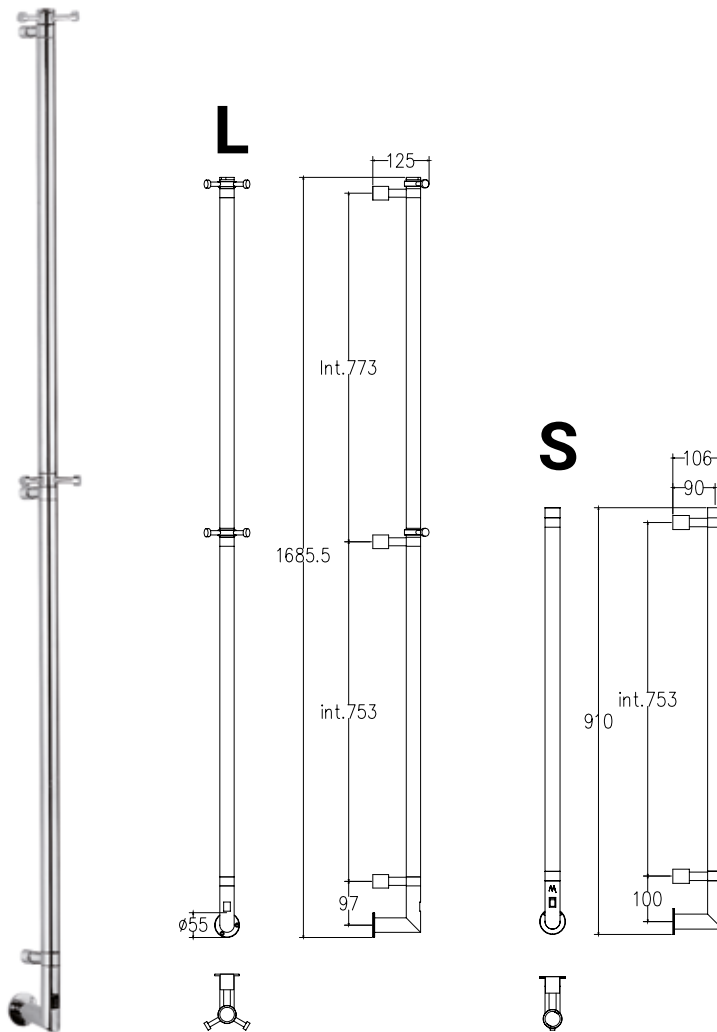

# 616/X

Con rosoni scorrevoli  
With sliding rosettes  
Сдвигные накладки для  
полотенцесушителей

SC616XBXXX02.. (L)  
SC616XBXXX01.. (S)

Già inclusi nell'articolo e disponibili  
come ricambi  
Already included in the article and available  
as spare parts  
Уже входит в комплектацию артикула  
и доступны как запасные детали

616X/L 616X/S

Int.		TG			TG+V			V				
mm	inch	Watt	Kcal/h	Btu	Watt	Kcal/h	Btu	Watt	Kcal/h	Btu	Kg	Lb
753	24,64	15	12,9	51,15	15	12,9	51,15	15	12,9	51,15	2,20	4,85
mm	inch	Watt	Kcal/h	Btu	Watt	Kcal/h	Btu	Watt	Kcal/h	Btu	Kg	Lb
1526	60,07	30	25,8	102,3	30	25,8	102,3	30	25,8	102,3	3,40	7,50

Обогреваемая вешалка для халата из трубы круглого  
сечения (крючки-держатели включены),  
С настенными сдвигными накладками.

Misura del tubo	Ø32 mm
Modulo aggiuntivo	non disponibile
Collegamento elettrico	interruttore con tasto on/off
Resistenza	cavo a secco
Filo con presa Schuko	prezzo invariato
Aromaterapia	non disponibile

Pipe dimension	Ø32 mm
Additional Module	not available
Electric connection	on/off switch
Electric element	dry heating wire
Wire and Schuko Plug	price unchanged
Aromatherapy	not available

Диаметр трубы	Ø32 mm
Дополнительный модуль	недоступен
Электрическое подключение	выключателя с кнопкой вкл./выкл.
Электрический нагревательный элемент	сухого типа
Кабель с евро розеткой	цена неизменной
Ароматерапия	недоступен