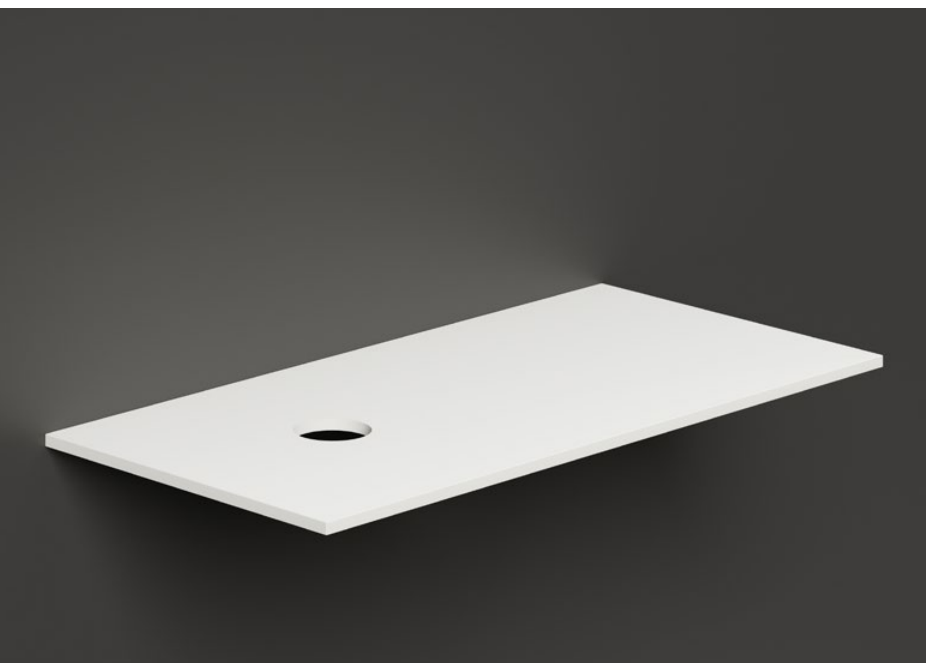

UMY SHELF

СТОЛЕШНИЦА

Розничная цена **21 300** руб.

Специальная цена **10 700** руб.

Размеры: 1000 x 500 мм

Материал: U-Solid матовая

Артикул: UM30122

Цвет: белый