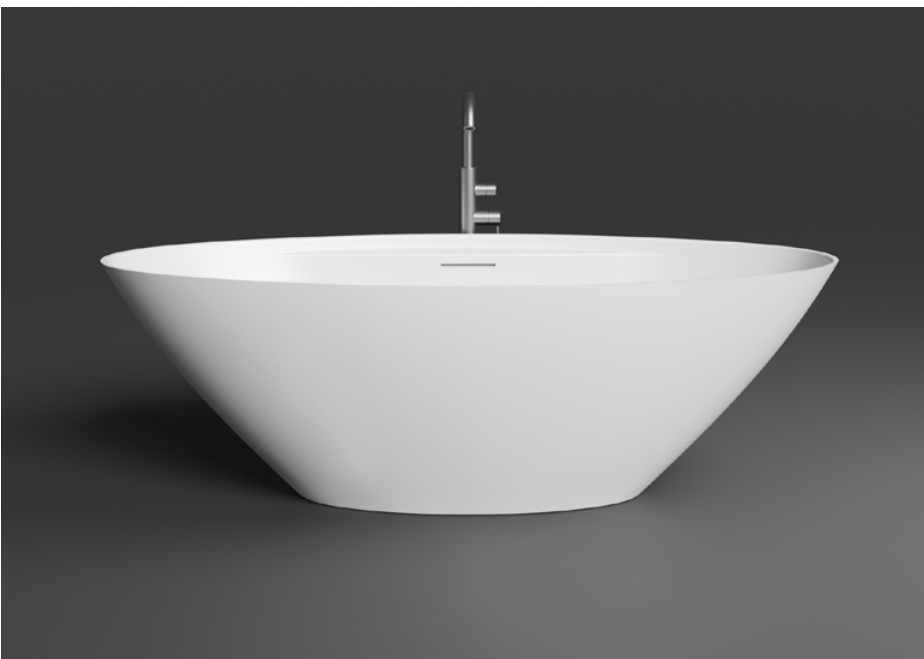

UMY MIA KIT

ВАННА ОТДЕЛЬНОСТОЯЩАЯ

Розничная цена **232 760** руб.

Специальная цена **116 400** руб.

Размеры: 1780 x 850 мм

Материал: U-Coat глянцевая

Артикул: UG11212

Цвет: белый