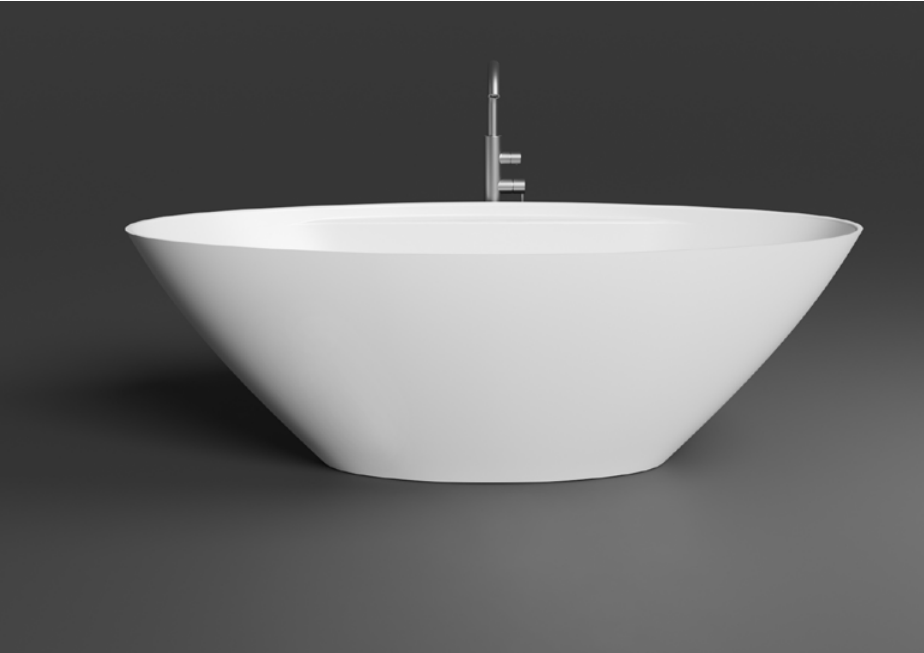

UMY MIA

ВАННА ОТДЕЛЬНОСТОЯЩАЯ

Розничная цена **201 135** руб.

Специальная цена **100 600** руб.

Размеры: 1780 x 850 мм

Материал: U-Coat глянцевая

Артикул: UG11112

Цвет: белый
без перелива