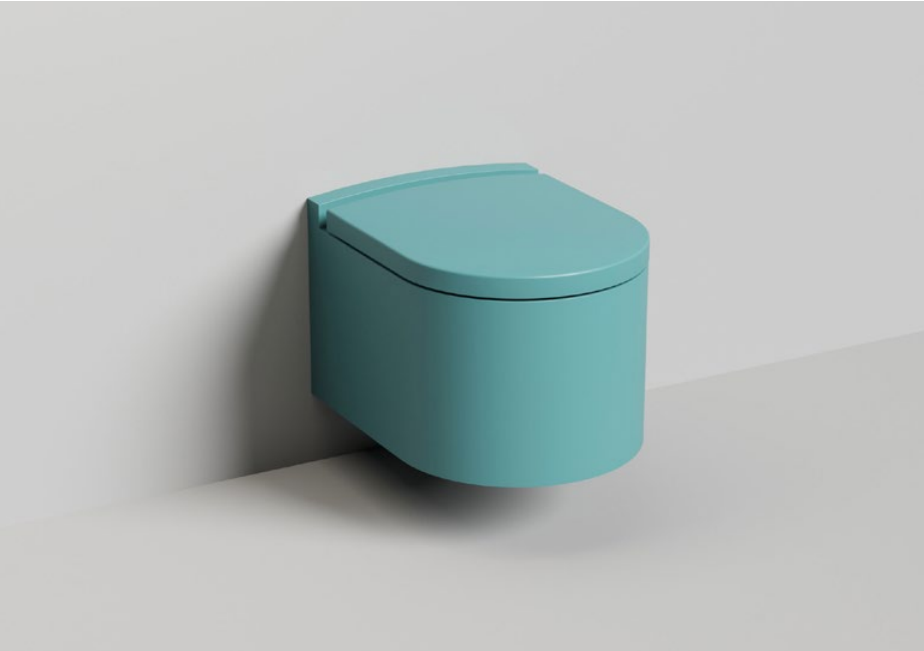

GEMELLI

УНИТАЗ ПОДВЕСНОЙ С КРЫШКОЙ

Розничная цена **187 100** руб.

Специальная цена **93 600** руб.

Размеры: 530 x 410 x 420 мм

Материал: S-Stone матовая

Артикул: 240121KMF-5018

Цвет: RAL 5018 полностью