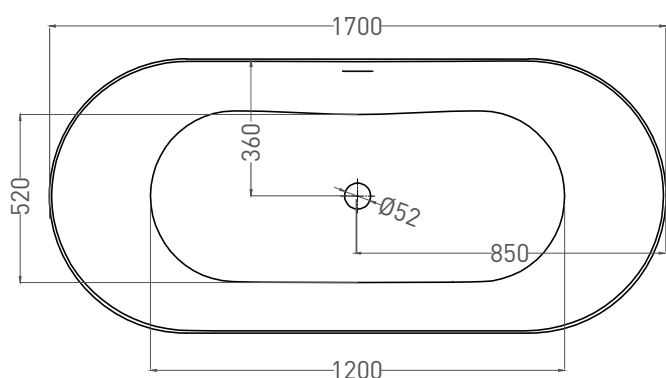

MONA 170X72

ОТДЕЛЬНОСТОЯЩАЯ ВАННА 102922M

Дизайн: Salini SRL

salini
L'ANIMA DELL'ACQUA

Размеры: 1700 x 720 x 585 мм

Вес нетто / брутто: 88 / 139 кг

Объём до перелива: 280 л

Глубина до перелива: 380 мм

Материал: S-Stone

Покрытие: матовое

Цвет: RAL / белый

Комплектация: интегрированный слив-перелив, сифон, донный клапан Up&Down в цвет изделия с логотипом Salini

Требуемый смеситель: напольный

Гарантия: 5 лет

Производство: Италия / Россия

Salini SRL

20122 Italia, Milano, Largo Ildefonso Schuster, 1

info@salini-srl.com

www.salini-srl.com

© Salini SRL - All rights reserved

Все права защищены. Несанкционированное копирование, публикация, полное или частичное воспроизведение запрещены.