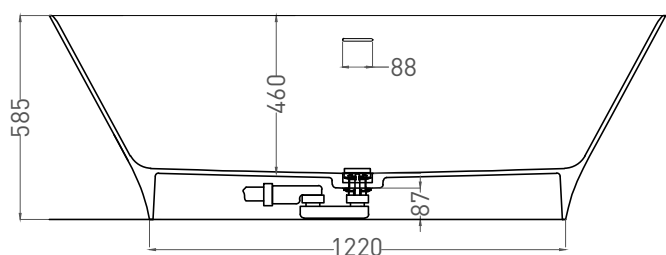

MONA 170X72

ОТДЕЛЬНОСТОЯЩАЯ ВАННА 102922M

Дизайн: Salini SRL

salini
L'ANIMA DELL'ACQUA

Размеры: 1700 x 720 x 585 мм

Вес нетто / брутто: 88 / 139 кг

Объём до перелива: 280 л

Глубина до перелива: 380 мм

Материал: S-Stone

Покрытие: матовое

Цвет: RAL / белый

Комплектация: интегрированный слив-перелив, сифон, донный клапан Up&Down в цвет изделия с логотипом Salini

Требуемый смеситель: напольный

Гарантия: 5 лет

Производство: Италия / Россия

Salini SRL

20122 Italia, Milano, Largo Ildefonso Schuster, 1

info@salini-srl.com

www.salini-srl.com

© Salini SRL - All rights reserved

Все права защищены. Несанкционированное копирование, публикация, полное или частичное воспроизведение запрещены.