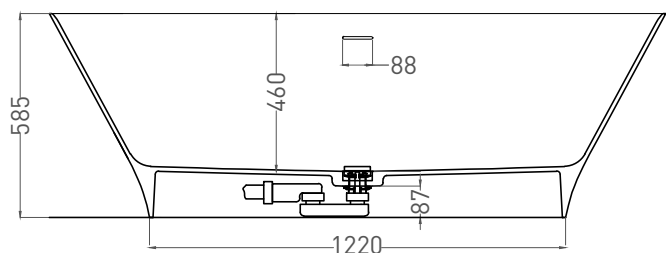

MONA 170X72

ОТДЕЛЬНОСТОЯЩАЯ ВАННА 102912G

Дизайн: Mike Shilov

salini
L'ANIMA DELL'ACQUA

Размеры: 1700 x 720 x 585 мм

Вес нетто / брутто: 90 / 141 кг

Объём до перелива: 280 л

Глубина до перелива: 380 мм

Материал: S-Sense

Покрытие: глянцевое

Цвет: RAL / белый

Комплектация: интегрированный слив-перелив, сифон, донный клапан Up&Down в цвет изделия с логотипом Salini

Требуемый смеситель: напольный

Гарантия: 5 лет

Производство: Италия / Россия

Salini SRL

20122 Italia, Milano, Largo Ildefonso Schuster, 1

info@salini-srl.com

www.salini-srl.com

© Salini SRL - All rights reserved

Все права защищены. Несанкционированное копирование, публикация, полное или частичное воспроизведение запрещены.