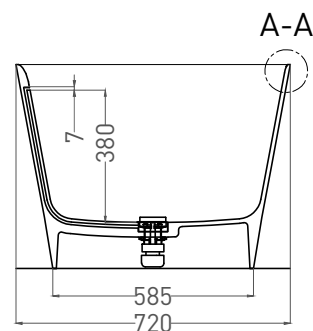

MONA 170X72

ОТДЕЛЬНОСТОЯЩАЯ ВАННА 102912G

Дизайн: Mike Shilov

salini
L'ANIMA DELL'ACQUA

Размеры: 1700 x 720 x 585 мм

Вес нетто / брутто: 90 / 141 кг

Объём до перелива: 280 л

Глубина до перелива: 380 мм

Материал: S-Sense

Покрытие: глянцевое

Цвет: RAL / белый

Комплектация: интегрированный слив-перелив, сифон, донный клапан Up&Down в цвет изделия с логотипом Salini

Требуемый смеситель: напольный

Гарантия: 5 лет

Производство: Италия / Россия

Salini SRL

20122 Italia, Milano, Largo Ildefonso Schuster, 1

info@salini-srl.com

www.salini-srl.com

© Salini SRL - All rights reserved

Все права защищены. Несанкционированное копирование, публикация, полное или частичное воспроизведение запрещены.