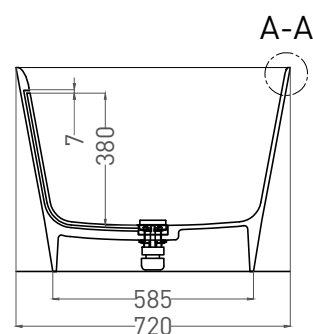

MONA 170X72

ОТДЕЛЬНОСТОЯЩАЯ ВАННА 102922M

Дизайн: Salini SRL

salini
L'ANIMA DELL'ACQUA

Размеры: 1700 x 720 x 585 мм

Вес нетто / брутто: 88 / 139 кг

Объём до перелива: 280 л

Глубина до перелива: 380 мм

Материал: S-Stone

Покрытие: матовое

Цвет: RAL / белый

Комплектация: интегрированный слив-перелив, сифон, донный клапан Up&Down в цвет изделия с логотипом Salini

Требуемый смеситель: напольный

Гарантия: 5 лет

Производство: Италия / Россия

Salini SRL

20122 Italia, Milano, Largo Ildefonso Schuster, 1

info@salini-srl.com

www.salini-srl.com

© Salini SRL - All rights reserved

Все права защищены. Несанкционированное копирование, публикация, полное или частичное воспроизведение запрещены.