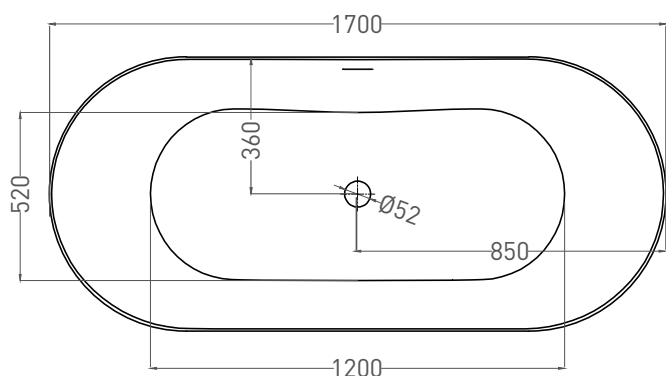

MONA 170X72

ОТДЕЛЬНОСТОЯЩАЯ ВАННА 102912G

Дизайн: Mike Shilov

salini
L'ANIMA DELL'ACQUA

Размеры: 1700 x 720 x 585 мм

Вес нетто / брутто: 90 / 141 кг

Объём до перелива: 280 л

Глубина до перелива: 380 мм

Материал: S-Sense

Покрытие: глянцевое

Цвет: RAL / белый

Комплектация: интегрированный слив-перелив, сифон, донный клапан Up&Down в цвет изделия с логотипом Salini

Требуемый смеситель: напольный

Гарантия: 5 лет

Производство: Италия / Россия

Salini SRL

20122 Italia, Milano, Largo Ildefonso Schuster, 1

info@salini-srl.com

www.salini-srl.com

© Salini SRL - All rights reserved

Все права защищены. Несанкционированное копирование, публикация, полное или частичное воспроизведение запрещены.