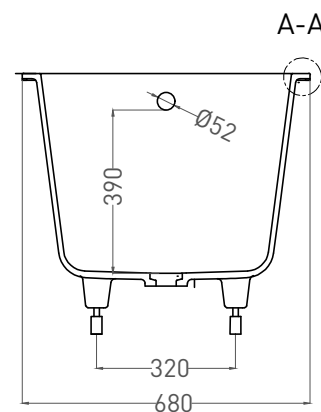

ORNELLA 170x70

ВАННА ВСТРАИВАЕМАЯ МОДИФИКАЦИЯ OVAL

Дизайн: Salini SRL

salini
L'ANIMA DELL'ACQUA

Размеры: 1640 x 680 x 590 / 610 мм

Вес нетто / брутто: 70 / 121 кг, 75 / 126 кг

Объём до перелива: 240 л

Глубина до перелива: 390 мм

Материал: S-Sense

Покрытие: глянцевое / матовое

Цвет: RAL / белый

Комплектация: ванна, регулируемые ножки до 2 см

Требуемый смеситель: настенный / напольный

Гарантия: 5 лет

Производство: Италия / Россия

Salini SRL

20122 Italia, Milano, Largo Ildefonso Schuster, 1

info@salini-srl.com

www.salini-srl.com

© Salini SRL - All rights reserved

Все права защищены. Несанкционированное копирование, публикация, полное или частичное воспроизведение запрещены.