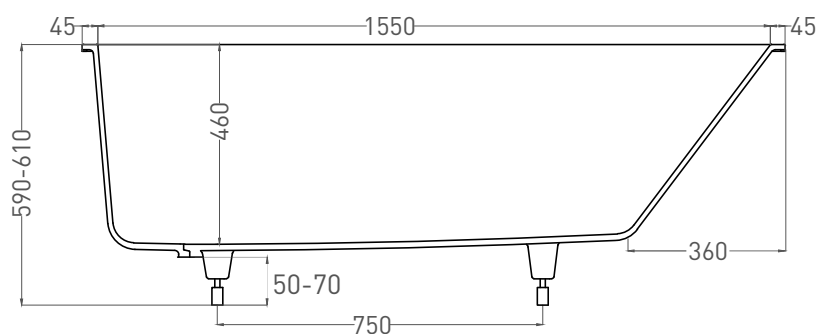

ORNELLA 170x70

ВАННА ВСТРАИВАЕМАЯ МОДИФИКАЦИЯ OVAL

Дизайн: Salini SRL

salini
L'ANIMA DELL'ACQUA

Размеры: 1640 x 680 x 590 / 610 мм

Вес нетто / брутто: 70 / 121 кг, 75 / 126 кг

Объём до перелива: 240 л

Глубина до перелива: 390 мм

Материал: S-Sense

Покрытие: глянцевое / матовое

Цвет: RAL / белый

Комплектация: ванна, регулируемые ножки до 2 см

Требуемый смеситель: настенный / напольный

Гарантия: 5 лет

Производство: Италия / Россия

Salini SRL

20122 Italia, Milano, Largo Ildefonso Schuster, 1

info@salini-srl.com

www.salini-srl.com

© Salini SRL - All rights reserved

Все права защищены. Несанкционированное копирование, публикация, полное или частичное воспроизведение запрещены.