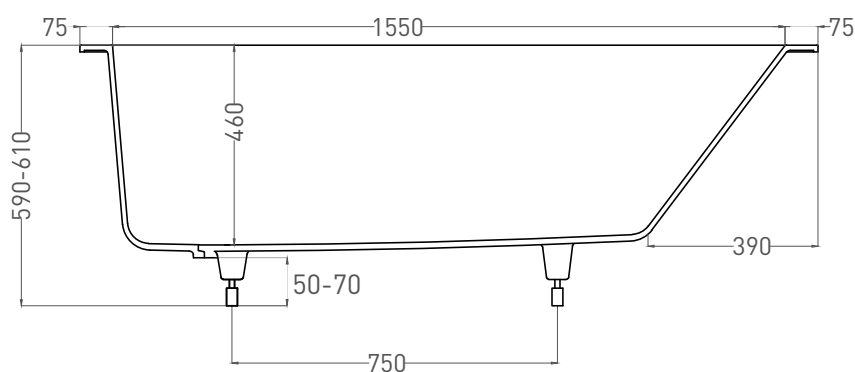

ORNELLA 170x70

ВАННА ВСТРАИВАЕМАЯ 102313G / 102313M

Дизайн: Salini SRL

salini
L'ANIMA DELL'ACQUA

Размеры: 1700 x 700 x 590 / 610 мм

Вес нетто / брутто: 70 / 121 кг, 75 / 126 кг

Объём до перелива: 240 л

Глубина до перелива: 390 мм

Материал: S-Sense

Покрытие: глянцевое / матовое

Цвет: RAL / белый

Комплектация: ванна, регулируемые ножки до 2 см

Требуемый смеситель: настенный / напольный

Гарантия: 5 лет

Производство: Италия / Россия

Salini SRL

20122 Italia, Milano, Largo Ildefonso Schuster, 1

info@salini-srl.com

www.salini-srl.com

© Salini SRL - All rights reserved

Все права защищены. Несанкционированное копирование, публикация, полное или частичное воспроизведение запрещены.