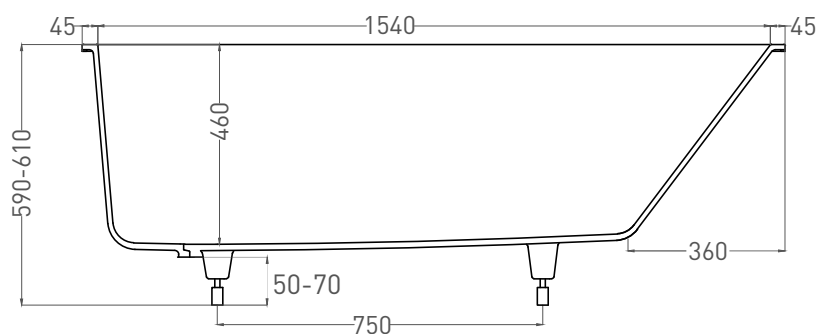

ORNELLA 170x70

ВАННА ВСТРАИВАЕМАЯ МОДИФИКАЦИЯ OVAL

Дизайн: Salini SRL

salini
L'ANIMA DELL'ACQUA

Размеры: 1630 x 680 x 590 / 610 мм

Вес нетто / брутто: 60 / 111 кг

Объём до перелива: 240 л

Глубина до перелива: 390 мм

Материал: S-Stone

Покрытие: матовое

Цвет: RAL / белый

Комплектация: ванна, регулируемые ножки до 2 см

Требуемый смеситель: настенный / напольный

Гарантия: 5 лет

Производство: Италия / Россия

Salini SRL

20122 Italia, Milano, Largo Ildefonso Schuster, 1

info@salini-srl.com

www.salini-srl.com

© Salini SRL - All rights reserved

Все права защищены. Несанкционированное копирование, публикация, полное или частичное воспроизведение запрещены.