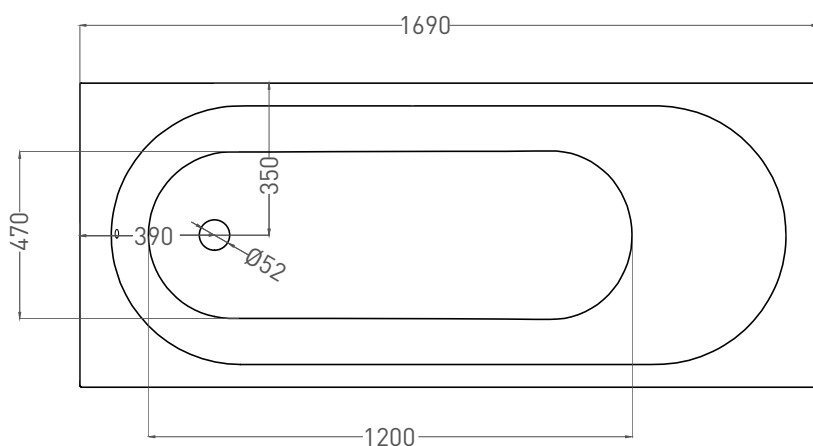

ORNELLA 170x70

ВАННА ВСТРАИВАЕМАЯ 102323M

Дизайн: Salini SRL

salini
L'ANIMA DELL'ACQUA

Размеры: 1690 x 700 x 590 / 610 мм

Вес нетто / брутто: 60 / 111 кг

Объем до перелива: 240 л

Глубина до перелива: 390 мм

Материал: S-Stone

Покрытие: матовое

Цвет: RAL / белый

Комплектация: ванна, регулируемые ножки до 2 см

Требуемый смеситель: настенный / напольный

Гарантия: 5 лет

Производство: Италия / Россия

Salini SRL

20122 Italia, Milano, Largo Ildefonso Schuster, 1

info@salini-srl.com

www.salini-srl.com

© Salini SRL - All rights reserved

Все права защищены. Несанкционированное копирование, публикация, полное или частичное воспроизведение запрещены.