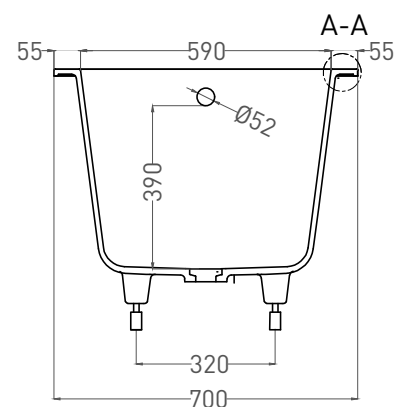

ORNELLA 170x70

ВАННА ВСТРАИВАЕМАЯ 102323M

Дизайн: Salini SRL

salini
L'ANIMA DELL'ACQUA

Размеры: 1690 x 700 x 590 / 610 мм

Вес нетто / брутто: 60 / 111 кг

Объем до перелива: 240 л

Глубина до перелива: 390 мм

Материал: S-Stone

Покрытие: матовое

Цвет: RAL / белый

Комплектация: ванна, регулируемые ножки до 2 см

Требуемый смеситель: настенный / напольный

Гарантия: 5 лет

Производство: Италия / Россия

Salini SRL

20122 Italia, Milano, Largo Ildefonso Schuster, 1

info@salini-srl.com

www.salini-srl.com

© Salini SRL - All rights reserved

Все права защищены. Несанкционированное копирование, публикация, полное или частичное воспроизведение запрещены.