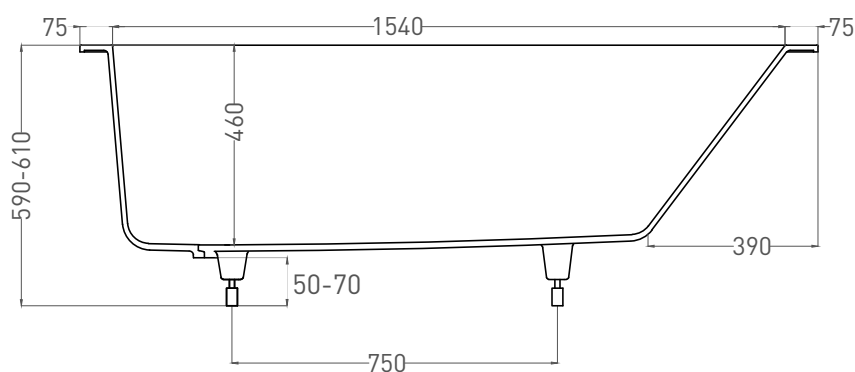

ORNELLA 170x70

ВАННА ВСТРАИВАЕМАЯ 102323M

Дизайн: Salini SRL

salini
L'ANIMA DELL'ACQUA

Размеры: 1690 x 700 x 590 / 610 мм

Вес нетто / брутто: 60 / 111 кг

Объем до перелива: 240 л

Глубина до перелива: 390 мм

Материал: S-Stone

Покрытие: матовое

Цвет: RAL / белый

Комплектация: ванна, регулируемые ножки до 2 см

Требуемый смеситель: настенный / напольный

Гарантия: 5 лет

Производство: Италия / Россия

Salini SRL

20122 Italia, Milano, Largo Ildefonso Schuster, 1

info@salini-srl.com

www.salini-srl.com

© Salini SRL - All rights reserved

Все права защищены. Несанкционированное копирование, публикация, полное или частичное воспроизведение запрещены.