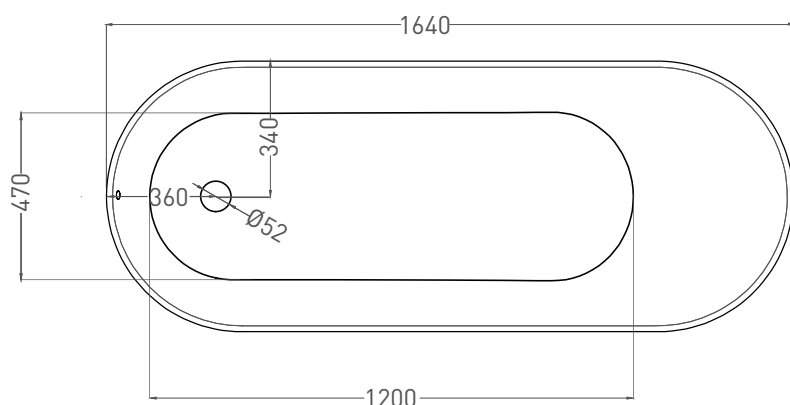

ORNELLA 170x70

ВАННА ВСТРАИВАЕМАЯ МОДИФИКАЦИЯ OVAL

Дизайн: Salini SRL

salini
L'ANIMA DELL'ACQUA

Размеры: 1640 x 680 x 590 / 610 мм

Вес нетто / брутто: 70 / 121 кг, 75 / 126 кг

Объём до перелива: 240 л

Глубина до перелива: 390 мм

Материал: S-Sense

Покрытие: глянцевое / матовое

Цвет: RAL / белый

Комплектация: ванна, регулируемые ножки до 2 см

Требуемый смеситель: настенный / напольный

Гарантия: 5 лет

Производство: Италия / Россия

Salini SRL

20122 Italia, Milano, Largo Ildefonso Schuster, 1

info@salini-srl.com

www.salini-srl.com

© Salini SRL - All rights reserved

Все права защищены. Несанкционированное копирование, публикация, полное или частичное воспроизведение запрещены.