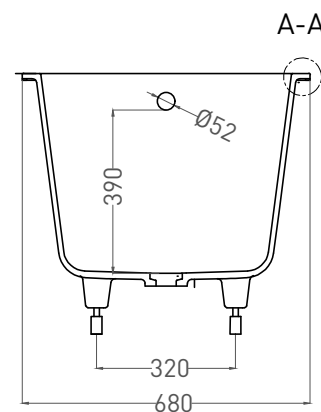

ORNELLA 170x70

ВАННА ВСТРАИВАЕМАЯ МОДИФИКАЦИЯ OVAL

Дизайн: Salini SRL

salini
L'ANIMA DELL'ACQUA

Размеры: 1630 x 680 x 590 / 610 мм

Вес нетто / брутто: 60 / 111 кг

Объём до перелива: 240 л

Глубина до перелива: 390 мм

Материал: S-Stone

Покрытие: матовое

Цвет: RAL / белый

Комплектация: ванна, регулируемые ножки до 2 см

Требуемый смеситель: настенный / напольный

Гарантия: 5 лет

Производство: Италия / Россия

Salini SRL

20122 Italia, Milano, Largo Ildefonso Schuster, 1

info@salini-srl.com

www.salini-srl.com

© Salini SRL - All rights reserved

Все права защищены. Несанкционированное копирование, публикация, полное или частичное воспроизведение запрещены.