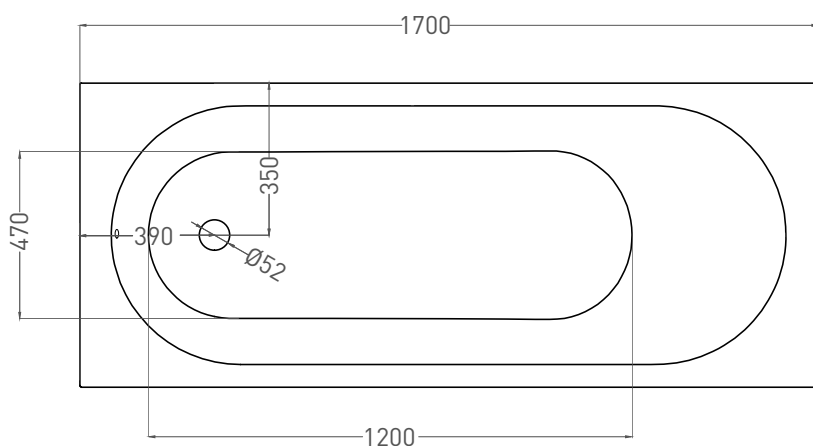

ORNELLA 170x70

ВАННА ВСТРАИВАЕМАЯ 102313G / 102313M

Дизайн: Salini SRL

salini
L'ANIMA DELL'ACQUA

Размеры: 1700 x 700 x 590 / 610 мм

Вес нетто / брутто: 70 / 121 кг, 75 / 126 кг

Объём до перелива: 240 л

Глубина до перелива: 390 мм

Материал: S-Sense

Покрытие: глянцевое / матовое

Цвет: RAL / белый

Комплектация: ванна, регулируемые ножки до 2 см

Требуемый смеситель: настенный / напольный

Гарантия: 5 лет

Производство: Италия / Россия

Salini SRL

20122 Italia, Milano, Largo Ildefonso Schuster, 1

info@salini-srl.com

www.salini-srl.com

© Salini SRL - All rights reserved

Все права защищены. Несанкционированное копирование, публикация, полное или частичное воспроизведение запрещены.