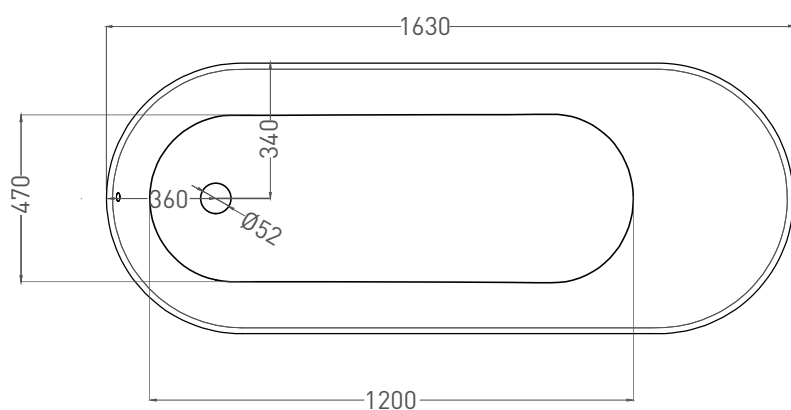

ORNELLA 170x70

ВАННА ВСТРАИВАЕМАЯ МОДИФИКАЦИЯ OVAL

Дизайн: Salini SRL

salini
L'ANIMA DELL'ACQUA

Размеры: 1630 x 680 x 590 / 610 мм

Вес нетто / брутто: 60 / 111 кг

Объём до перелива: 240 л

Глубина до перелива: 390 мм

Материал: S-Stone

Покрытие: матовое

Цвет: RAL / белый

Комплектация: ванна, регулируемые ножки до 2 см

Требуемый смеситель: настенный / напольный

Гарантия: 5 лет

Производство: Италия / Россия

Salini SRL

20122 Italia, Milano, Largo Ildefonso Schuster, 1

info@salini-srl.com

www.salini-srl.com

© Salini SRL - All rights reserved

Все права защищены. Несанкционированное копирование, публикация, полное или частичное воспроизведение запрещены.