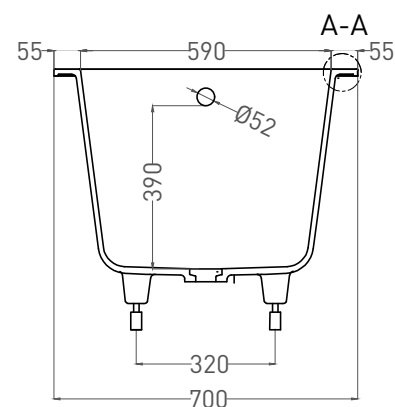

ORNELLA 170x70

ВАННА ВСТРАИВАЕМАЯ 102313G / 102313M

Дизайн: Salini SRL

salini
L'ANIMA DELL'ACQUA

Размеры: 1700 x 700 x 590 / 610 мм

Вес нетто / брутто: 70 / 121 кг, 75 / 126 кг

Объём до перелива: 240 л

Глубина до перелива: 390 мм

Материал: S-Sense

Покрытие: глянцевое / матовое

Цвет: RAL / белый

Комплектация: ванна, регулируемые ножки до 2 см

Требуемый смеситель: настенный / напольный

Гарантия: 5 лет

Производство: Италия / Россия

Salini SRL

20122 Italia, Milano, Largo Ildefonso Schuster, 1

info@salini-srl.com

www.salini-srl.com

© Salini SRL - All rights reserved

Все права защищены. Несанкционированное копирование, публикация, полное или частичное воспроизведение запрещены.