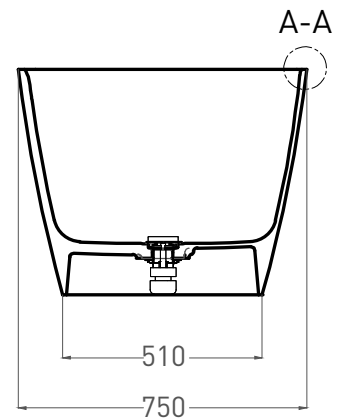

SOFIA LIGHT

ОТДЕЛЬНОСТОЯЩАЯ ВАННА 103611G

Дизайн: Salini SRL

salini
L'ANIMA DELL'ACQUA

Размеры: 1650 x 750 x 580 мм

Вес нетто / брутто: 118 / 169 кг

Объём до перелива: 275 л

Глубина до перелива: 380 мм

Материал: S-Sense

Покрытие: глянцевое

Цвет: RAL / белый

Комплектация: ванна без отверстия под перелив, сифон, донный клапан в комплекте

Требуемый смеситель: напольный

Гарантия: 5 лет

Производство: Италия / Россия

Salini SRL

20122 Italia, Milano, Largo Ildefonso Schuster, 1

info@salini-srl.com

www.salini-srl.com

© Salini SRL - All rights reserved

Все права защищены. Несанкционированное копирование, публикация, полное или частичное воспроизведение запрещены.