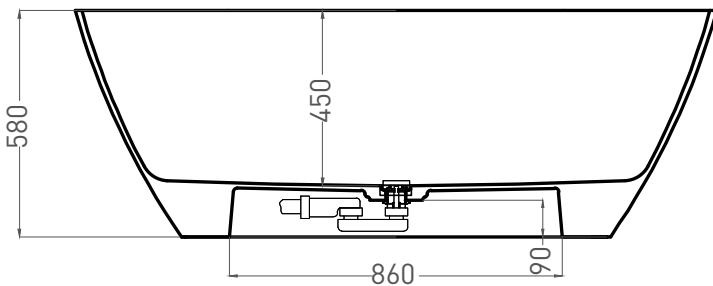

SOFIA LIGHT

ОТДЕЛЬНОСТОЯЩАЯ ВАННА 103611G

Дизайн: Salini SRL

salini
L'ANIMA DELL'ACQUA

Размеры: 1650 x 750 x 580 мм

Вес нетто / брутто: 118 / 169 кг

Объём до перелива: 275 л

Глубина до перелива: 380 мм

Материал: S-Sense

Покрытие: глянцевое

Цвет: RAL / белый

Комплектация: ванна без отверстия под перелив, сифон, донный клапан в комплекте

Требуемый смеситель: напольный

Гарантия: 5 лет

Производство: Италия / Россия

Salini SRL

20122 Italia, Milano, Largo Ildefonso Schuster, 1

info@salini-srl.com

www.salini-srl.com

© Salini SRL - All rights reserved

Все права защищены. Несанкционированное копирование, публикация, полное или частичное воспроизведение запрещены.