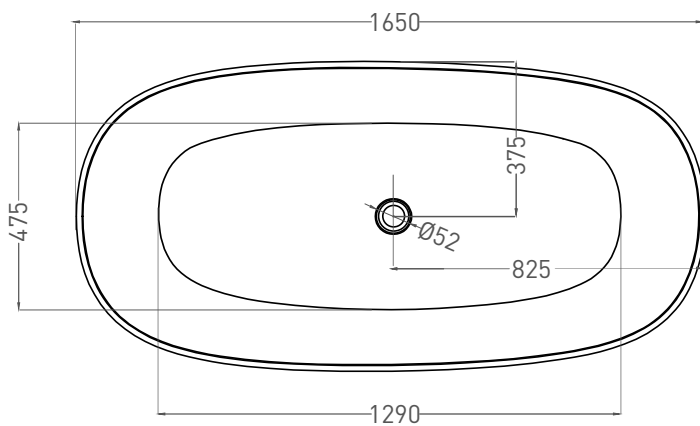

SOFIA LIGHT

ОТДЕЛЬНОСТОЯЩАЯ ВАННА 103611G

Дизайн: Salini SRL

salini
L'ANIMA DELL'ACQUA

Размеры: 1650 x 750 x 580 мм

Вес нетто / брутто: 118 / 169 кг

Объём до перелива: 275 л

Глубина до перелива: 380 мм

Материал: S-Sense

Покрытие: глянцевое

Цвет: RAL / белый

Комплектация: ванна без отверстия под перелив, сифон, донный клапан в комплекте

Требуемый смеситель: напольный

Гарантия: 5 лет

Производство: Италия / Россия

Salini SRL

20122 Italia, Milano, Largo Ildefonso Schuster, 1

info@salini-srl.com

www.salini-srl.com

© Salini SRL - All rights reserved

Все права защищены. Несанкционированное копирование, публикация, полное или частичное воспроизведение запрещены.