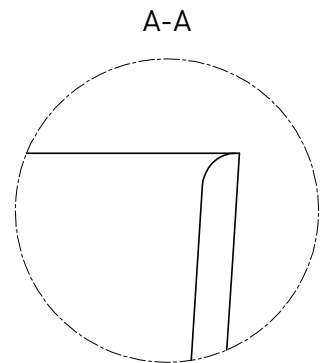

SOFIA LIGHT

ОТДЕЛЬНОСТОЯЩАЯ ВАННА 103611G

Дизайн: Salini SRL

salini
L'ANIMA DELL'ACQUA

Размеры: 1650 x 750 x 580 мм

Вес нетто / брутто: 118 / 169 кг

Объём до перелива: 275 л

Глубина до перелива: 380 мм

Материал: S-Sense

Покрытие: глянцевое

Цвет: RAL / белый

Комплектация: ванна без отверстия под перелив, сифон, донный клапан в комплекте

Требуемый смеситель: напольный

Гарантия: 5 лет

Производство: Италия / Россия

Salini SRL

20122 Italia, Milano, Largo Ildefonso Schuster, 1

info@salini-srl.com

www.salini-srl.com

© Salini SRL - All rights reserved

Все права защищены. Несанкционированное копирование, публикация, полное или частичное воспроизведение запрещены.