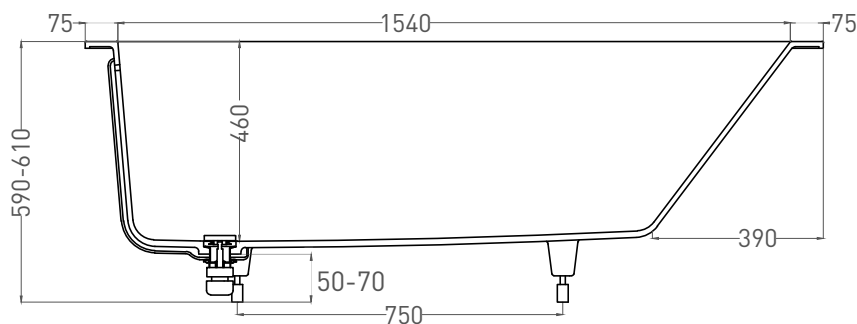

ORNELLA KIT 170x70

ВАННА ВСТРАИВАЕМАЯ 102423M

Дизайн: Salini SRL

salini
L'ANIMA DELL'ACQUA

Размеры: 1690 x 700 x 590 / 610 мм

Вес нетто / брутто: 60 / 111 кг

Объём до перелива: 240 л

Глубина до перелива: 390 мм

Материал: S-Stone

Покрытие: матовое

Цвет: RAL / белый

Комплектация: интегрированный слив-перелив, сифон, донный клапан Up&Down в цвет изделия с логотипом Salini, регулируемые ножки до 2 см

Требуемый смеситель: настенный / напольный

Гарантия: 5 лет

Производство: Италия / Россия

Salini SRL

20122 Italia, Milano, Largo Ildefonso Schuster, 1

info@salini-srl.com

www.salini-srl.com

© Salini SRL - All rights reserved

Все права защищены. Несанкционированное копирование, публикация, полное или частичное воспроизведение запрещены.