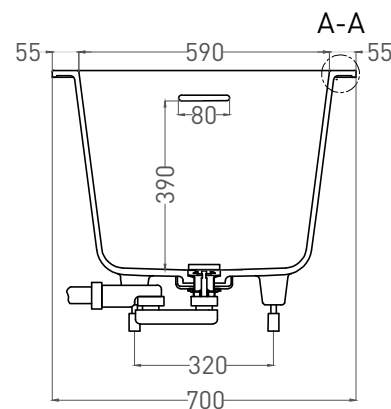

ORNELLA KIT 170x70

ВАННА ВСТРАИВАЕМАЯ 102423M

Дизайн: Salini SRL

salini
L'ANIMA DELL'ACQUA

Размеры: 1690 x 700 x 590 / 610 мм

Вес нетто / брутто: 60 / 111 кг

Объём до перелива: 240 л

Глубина до перелива: 390 мм

Материал: S-Stone

Покрытие: матовое

Цвет: RAL / белый

Комплектация: интегрированный слив-перелив, сифон, донный клапан Up&Down в цвет изделия с логотипом Salini, регулируемые ножки до 2 см

Требуемый смеситель: настенный / напольный

Гарантия: 5 лет

Производство: Италия / Россия

Salini SRL

20122 Italia, Milano, Largo Ildefonso Schuster, 1

info@salini-srl.com

www.salini-srl.com

© Salini SRL - All rights reserved

Все права защищены. Несанкционированное копирование, публикация, полное или частичное воспроизведение запрещены.