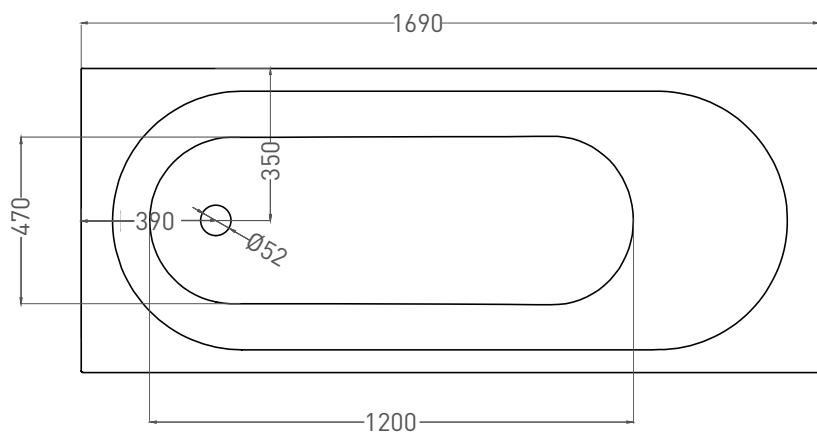

ORNELLA KIT 170x70

ВАННА ВСТРАИВАЕМАЯ 102423M

Дизайн: Salini SRL

salini
L'ANIMA DELL'ACQUA

Размеры: 1690 x 700 x 590 / 610 мм

Вес нетто / брутто: 60 / 111 кг

Объём до перелива: 240 л

Глубина до перелива: 390 мм

Материал: S-Stone

Покрытие: матовое

Цвет: RAL / белый

Комплектация: интегрированный слив-перелив, сифон, донный клапан Up&Down в цвет изделия с логотипом Salini, регулируемые ножки до 2 см

Требуемый смеситель: настенный / напольный

Гарантия: 5 лет

Производство: Италия / Россия

Salini SRL

20122 Italia, Milano, Largo Ildefonso Schuster, 1

info@salini-srl.com

www.salini-srl.com

© Salini SRL - All rights reserved

Все права защищены. Несанкционированное копирование, публикация, полное или частичное воспроизведение запрещены.