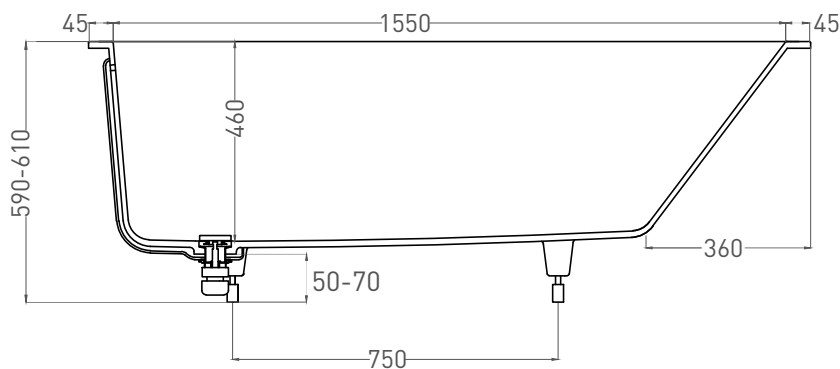

ORNELLA KIT 170x70

ВАННА ВСТРАИВАЕМАЯ МОДИФИКАЦИЯ OVAL

Дизайн: Salini SRL

salini
L'ANIMA DELL'ACQUA

Размеры: 1640 x 680 x 590 / 610 мм

Вес нетто / брутто: 70 / 121 кг, 75 / 126 кг

Объём до перелива: 240 л

Глубина до перелива: 390 мм

Материал: S-Sense

Покрытие: глянцевое / матовое

Цвет: RAL / белый

Комплектация: интегрированный слив-перелив, сифон, донный клапан Up&Down в цвет изделия с логотипом Salini, регулируемые ножки до 2 см

Требуемый смеситель: настенный / напольный

Гарантия: 5 лет

Salini SRL

20122 Italia, Milano, Largo Ildefonso Schuster, 1

info@salini-srl.com

www.salini-srl.com

© Salini SRL - All rights reserved

Все права защищены. Несанкционированное копирование, публикация, полное или частичное воспроизведение запрещены.