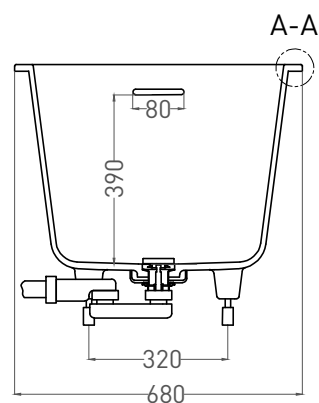

ORNELLA KIT 170x70

ВАННА ВСТРАИВАЕМАЯ МОДИФИКАЦИЯ OVAL

Дизайн: Salini SRL

salini
L'ANIMA DELL'ACQUA

Размеры: 1630 x 680 x 590 / 610 мм

Вес нетто / брутто: 60 / 111 кг

Объём до перелива: 240 л

Глубина до перелива: 390 мм

Материал: S-Stone

Покрытие: матовое

Цвет: RAL / белый

Комплектация: интегрированный слив-перелив, сифон, донный клапан Up&Down в цвет изделия с логотипом Salini, регулируемые ножки до 2 см

Требуемый смеситель: настенный / напольный

Гарантия: 5 лет

Производство: Италия / Россия

Salini SRL

20122 Italia, Milano, Largo Ildefonso Schuster, 1

info@salini-srl.com

www.salini-srl.com

© Salini SRL - All rights reserved

Все права защищены. Несанкционированное копирование, публикация, полное или частичное воспроизведение запрещены.