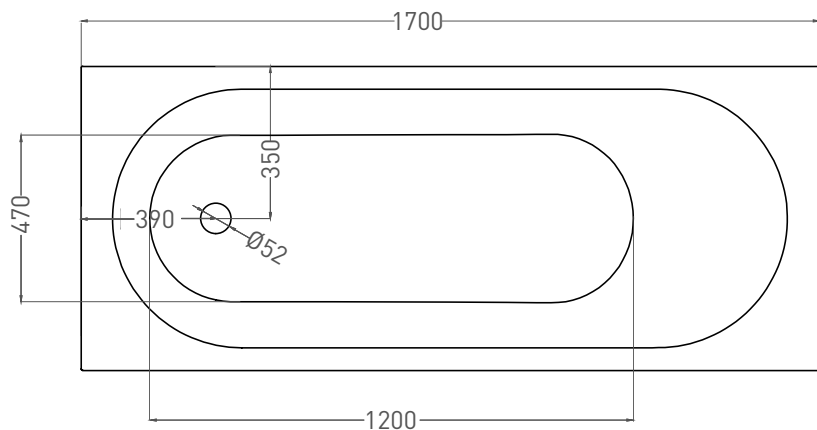

ORNELLA KIT 170x70

ВАННА ВСТРАИВАЕМАЯ 102413G / 102413M

Дизайн: Salini SRL

salini
L'ANIMA DELL'ACQUA

Размеры: 1700 x 700 x 590 / 610 мм

Вес нетто / брутто: 70 / 121 кг, 75 / 126 кг

Объем до перелива: 240 л

Глубина до перелива: 390 мм

Материал: S-Sense

Покрытие: глянцевое / матовое

Цвет: RAL / белый

Комплектация: интегрированный слив-перелив,

сифон, донный клапан Up&Down в цвет изделия

с логотипом Salini, регулируемые ножки до 2 см

Требуемый смеситель: настенный / напольный

Гарантия: 5 лет

Производство: Италия / Россия

Salini SRL

20122 Italia, Milano, Largo Ildefonso Schuster, 1

info@salini-srl.com

www.salini-srl.com

© Salini SRL - All rights reserved

Все права защищены. Несанкционированное копирование, публикация, полное или частичное воспроизведение запрещены.