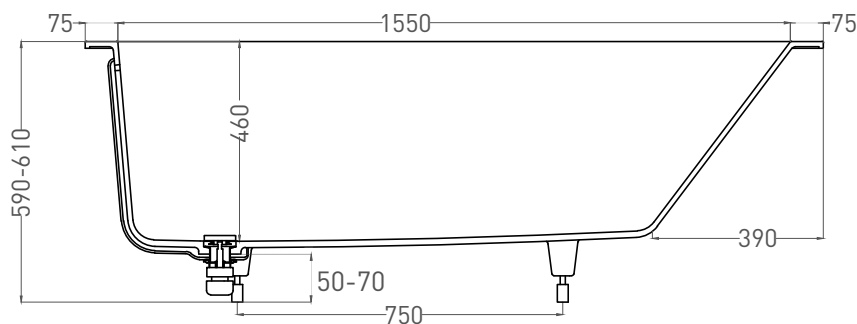

ORNELLA KIT 170x70

ВАННА ВСТРАИВАЕМАЯ 102413G / 102413M

Дизайн: Salini SRL

salini
L'ANIMA DELL'ACQUA

Размеры: 1700 x 700 x 590 / 610 мм

Вес нетто / брутто: 70 / 121 кг, 75 / 126 кг

Объем до перелива: 240 л

Глубина до перелива: 390 мм

Материал: S-Sense

Покрытие: глянцевое / матовое

Цвет: RAL / белый

Комплектация: интегрированный слив-перелив,

сифон, донный клапан Up&Down в цвет изделия

с логотипом Salini, регулируемые ножки до 2 см

Требуемый смеситель: настенный / напольный

Гарантия: 5 лет

Производство: Италия / Россия

Salini SRL

20122 Italia, Milano, Largo Ildefonso Schuster, 1

info@salini-srl.com

www.salini-srl.com

© Salini SRL - All rights reserved

Все права защищены. Несанкционированное копирование, публикация, полное или частичное воспроизведение запрещены.