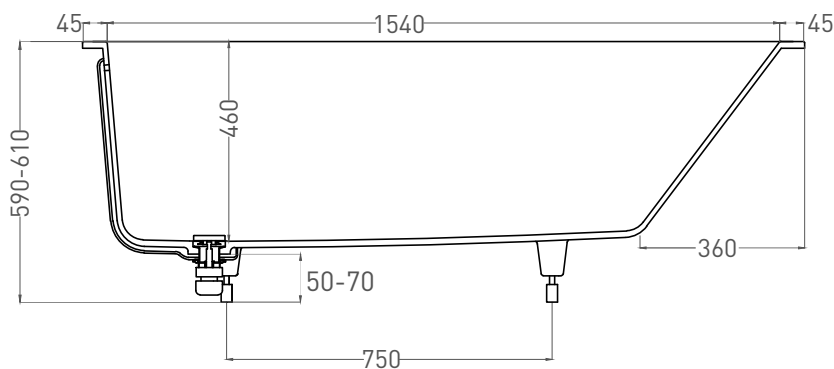

ORNELLA KIT 170x70

ВАННА ВСТРАИВАЕМАЯ МОДИФИКАЦИЯ OVAL

Дизайн: Salini SRL

salini
L'ANIMA DELL'ACQUA

Размеры: 1630 x 680 x 590 / 610 мм

Вес нетто / брутто: 60 / 111 кг

Объём до перелива: 240 л

Глубина до перелива: 390 мм

Материал: S-Stone

Покрытие: матовое

Цвет: RAL / белый

Комплектация: интегрированный слив-перелив, сифон, донный клапан Up&Down в цвет изделия с логотипом Salini, регулируемые ножки до 2 см

Требуемый смеситель: настенный / напольный

Гарантия: 5 лет

Производство: Италия / Россия

Salini SRL

20122 Italia, Milano, Largo Ildefonso Schuster, 1

info@salini-srl.com

www.salini-srl.com

© Salini SRL - All rights reserved

Все права защищены. Несанкционированное копирование, публикация, полное или частичное воспроизведение запрещены.