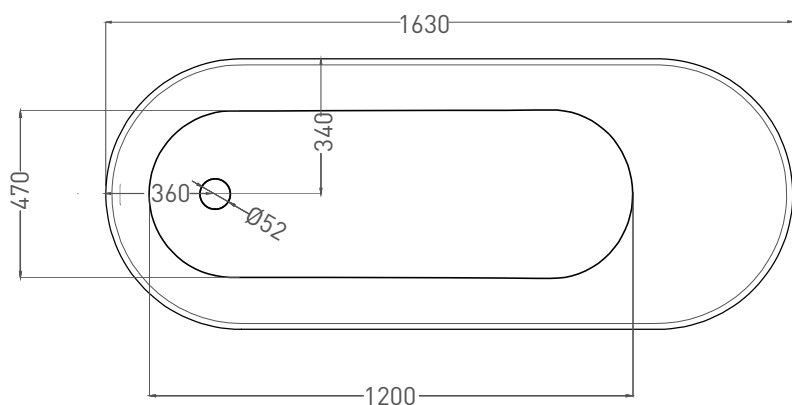

ORNELLA KIT 170x70

ВАННА ВСТРАИВАЕМАЯ МОДИФИКАЦИЯ OVAL

Дизайн: Salini SRL

salini
L'ANIMA DELL'ACQUA

Размеры: 1630 x 680 x 590 / 610 мм

Вес нетто / брутто: 60 / 111 кг

Объём до перелива: 240 л

Глубина до перелива: 390 мм

Материал: S-Stone

Покрытие: матовое

Цвет: RAL / белый

Комплектация: интегрированный слив-перелив, сифон, донный клапан Up&Down в цвет изделия с логотипом Salini, регулируемые ножки до 2 см

Требуемый смеситель: настенный / напольный

Гарантия: 5 лет

Производство: Италия / Россия

Salini SRL

20122 Italia, Milano, Largo Ildefonso Schuster, 1

info@salini-srl.com

www.salini-srl.com

© Salini SRL - All rights reserved

Все права защищены. Несанкционированное копирование, публикация, полное или частичное воспроизведение запрещены.