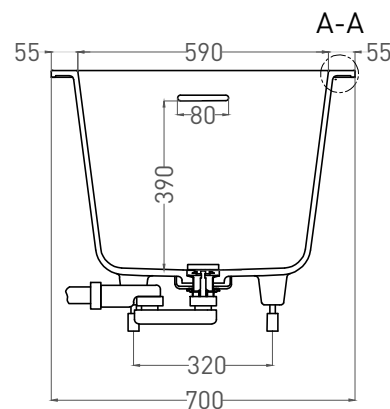

ORNELLA KIT 170x70

ВАННА ВСТРАИВАЕМАЯ 102413G / 102413M

Дизайн: Salini SRL

salini
L'ANIMA DELL'ACQUA

Размеры: 1700 x 700 x 590 / 610 мм

Вес нетто / брутто: 70 / 121 кг, 75 / 126 кг

Объем до перелива: 240 л

Глубина до перелива: 390 мм

Материал: S-Sense

Покрытие: глянцевое / матовое

Цвет: RAL / белый

Комплектация: интегрированный слив-перелив,

сифон, донный клапан Up&Down в цвет изделия

с логотипом Salini, регулируемые ножки до 2 см

Требуемый смеситель: настенный / напольный

Гарантия: 5 лет

Производство: Италия / Россия

Salini SRL

20122 Italia, Milano, Largo Ildefonso Schuster, 1

info@salini-srl.com

www.salini-srl.com

© Salini SRL - All rights reserved

Все права защищены. Несанкционированное копирование, публикация, полное или частичное воспроизведение запрещены.