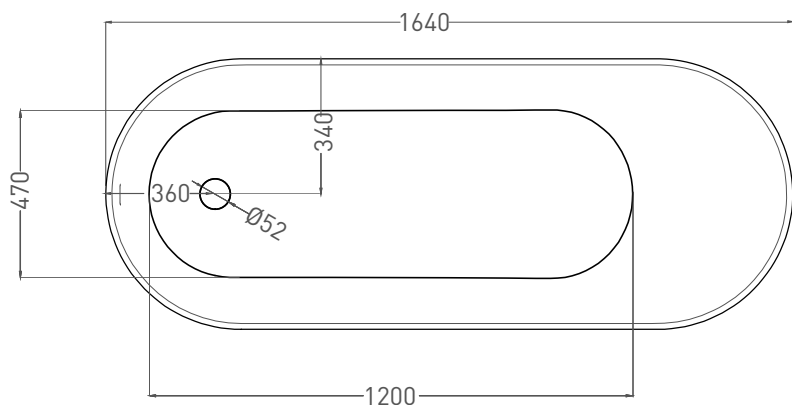

ORNELLA KIT 170x70

ВАННА ВСТРАИВАЕМАЯ МОДИФИКАЦИЯ OVAL

Дизайн: Salini SRL

salini
L'ANIMA DELL'ACQUA

Размеры: 1640 x 680 x 590 / 610 мм

Вес нетто / брутто: 70 / 121 кг, 75 / 126 кг

Объём до перелива: 240 л

Глубина до перелива: 390 мм

Материал: S-Sense

Покрытие: глянцевое / матовое

Цвет: RAL / белый

Комплектация: интегрированный слив-перелив, сифон, донный клапан Up&Down в цвет изделия с логотипом Salini, регулируемые ножки до 2 см

Требуемый смеситель: настенный / напольный

Гарантия: 5 лет

Salini SRL

20122 Italia, Milano, Largo Ildefonso Schuster, 1

info@salini-srl.com

www.salini-srl.com

© Salini SRL - All rights reserved

Все права защищены. Несанкционированное копирование, публикация, полное или частичное воспроизведение запрещены.