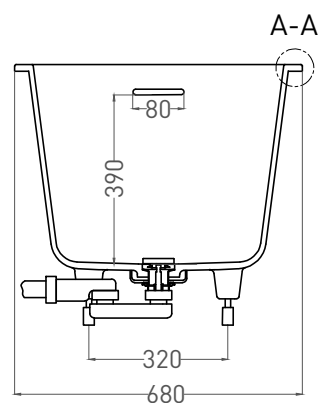

ORNELLA KIT 170x70

ВАННА ВСТРАИВАЕМАЯ МОДИФИКАЦИЯ OVAL

Дизайн: Salini SRL

salini
L'ANIMA DELL'ACQUA

Размеры: 1640 x 680 x 590 / 610 мм

Вес нетто / брутто: 70 / 121 кг, 75 / 126 кг

Объём до перелива: 240 л

Глубина до перелива: 390 мм

Материал: S-Sense

Покрытие: глянцевое / матовое

Цвет: RAL / белый

Комплектация: интегрированный слив-перелив, сифон, донный клапан Up&Down в цвет изделия с логотипом Salini, регулируемые ножки до 2 см

Требуемый смеситель: настенный / напольный

Гарантия: 5 лет

Salini SRL

20122 Italia, Milano, Largo Ildefonso Schuster, 1

info@salini-srl.com

www.salini-srl.com

© Salini SRL - All rights reserved

Все права защищены. Несанкционированное копирование, публикация, полное или частичное воспроизведение запрещены.