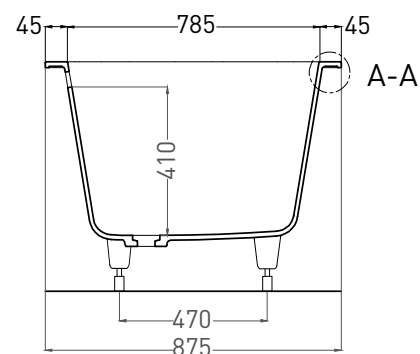

ORNELLA AXIS 190X90

ВАННА ВСТРАИВАЕМАЯ МОДИФИКАЦИЯ OVAL

Дизайн: Salini SRL

salini
L'ANIMA DELL'ACQUA

Размеры: 1875 x 875 x 635/ 655 мм

Вес нетто / брутто: 87 / 138 кг, 72 / 123 кг

Объём до перелива: 375 л

Глубина до перелива: 410 мм

Материал: S-Sense

Покрытие: глянцевое / матовое

Цвет: RAL / белый

Комплектация: регулируемые ножки до 2 см

Требуемый смеситель: настенный / напольный

Гарантия: 5 лет

Производство: Италия / Россия

Salini SRL

20122 Italia, Milano, Largo Ildefonso Schuster, 1

info@salini-srl.com

www.salini-srl.com

© Salini SRL - All rights reserved

Все права защищены. Несанкционированное копирование, публикация, полное или частичное воспроизведение запрещены.