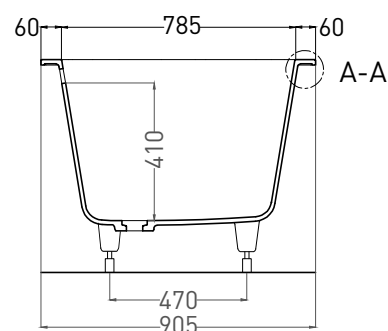

ORNELLA AXIS 190X90

ВАННА ВСТРАИВАЕМАЯ 103412G / 103412M

Дизайн: Salini SRL

salini
L'ANIMA DELL'ACQUA

Размеры: 1905 x 905 x 635 / 655 мм

Вес нетто / брутто: 87 / 138 кг, 72 / 123 кг

Объём до перелива: 375 л

Глубина до перелива: 410 мм

Материал: S-Sense

Покрытие: глянцевое / матовое

Цвет: RAL / белый

Комплектация: регулируемые ножки до 2 см

Требуемый смеситель: настенный / напольный

Гарантия: 5 лет

Производство: Италия / Россия

ORNELLA AXIS 190X90

ВАННА ВСТРАИВАЕМАЯ 103422M

Дизайн: Salini SRL

salini
L'ANIMA DELL'ACQUA

Размеры: 1900 x 900 x 635 / 655 мм

Вес нетто / брутто: 67 / 118 кг

Объём до перелива: 375 л

Глубина до перелива: 410 мм

ORNELLA AXIS 190X90

ВАННА ВСТРАИВАЕМАЯ МОДИФИКАЦИЯ OVAL

Дизайн: Salini SRL

salini
L'ANIMA DELL'ACQUA

Размеры: 1875 x 875 x 635/ 655 мм

Вес нетто / брутто: 87 / 138 кг, 72 / 123 кг

Объём до перелива: 375 л

Глубина до перелива: 410 мм