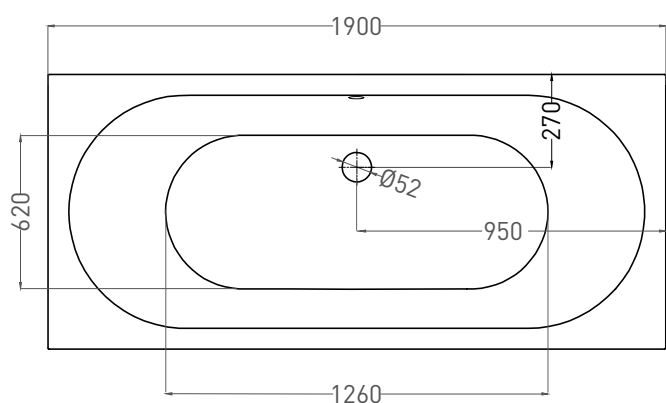

ORNELLA AXIS 190X90

ВАННА ВСТРАИВАЕМАЯ 103422M

Дизайн: Salini SRL

salini
L'ANIMA DELL'ACQUA

Размеры: 1900 x 900 x 635 / 655 мм

Вес нетто / брутто: 67 / 118 кг

Объём до перелива: 375 л

Глубина до перелива: 410 мм

Материал: S-Stone

Покрытие: матовое

Цвет: RAL / белый

Комплектация: регулируемые ножки до 2 см

Требуемый смеситель: настенный / напольный

Гарантия: 5 лет

Производство: Италия / Россия

Salini SRL

20122 Italia, Milano, Largo Ildefonso Schuster, 1

info@salini-srl.com

www.salini-srl.com

© Salini SRL - All rights reserved

Все права защищены. Несанкционированное копирование, публикация, полное или частичное воспроизведение запрещены.