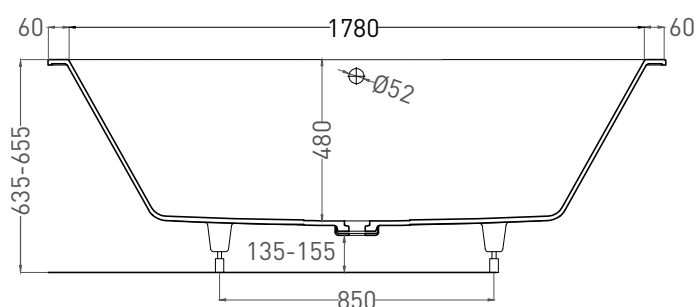

ORNELLA AXIS 190X90

ВАННА ВСТРАИВАЕМАЯ 103422M

Дизайн: Salini SRL

salini
L'ANIMA DELL'ACQUA

Размеры: 1900 x 900 x 635 / 655 мм

Вес нетто / брутто: 67 / 118 кг

Объём до перелива: 375 л

Глубина до перелива: 410 мм

Материал: S-Stone

Покрытие: матовое

Цвет: RAL / белый

Комплектация: регулируемые ножки до 2 см

Требуемый смеситель: настенный / напольный

Гарантия: 5 лет

Производство: Италия / Россия

Salini SRL

20122 Italia, Milano, Largo Ildefonso Schuster, 1

info@salini-srl.com

www.salini-srl.com

© Salini SRL - All rights reserved

Все права защищены. Несанкционированное копирование, публикация, полное или частичное воспроизведение запрещены.