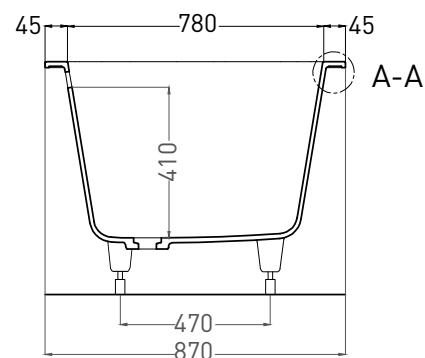

ORNELLA AXIS 190X90

ВАННА ВСТРАИВАЕМАЯ МОДИФИКАЦИЯ OVAL

Дизайн: Salini SRL

salini
L'ANIMA DELL'ACQUA

Размеры: 1870 x 870 x 635/655 мм

Вес нетто / брутто: 67 / 118 кг

Объём до перелива: 375 л

Глубина до перелива: 410 мм

Материал: S-Stone

Покрытие: матовое

Цвет: RAL / белый

Комплектация: регулируемые ножки до 2 см

Требуемый смеситель: настенный / напольный

Гарантия: 5 лет

Производство: Италия / Россия

Salini SRL

20122 Italia, Milano, Largo Ildefonso Schuster, 1

info@salini-srl.com

www.salini-srl.com

© Salini SRL - All rights reserved

Все права защищены. Несанкционированное копирование, публикация, полное или частичное воспроизведение запрещены.