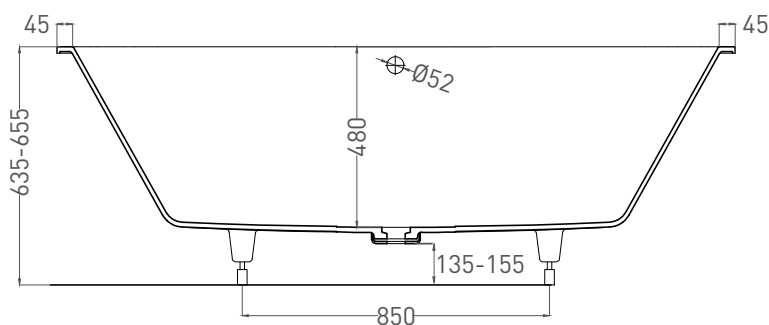

ORNELLA AXIS 190X90

ВАННА ВСТРАИВАЕМАЯ МОДИФИКАЦИЯ OVAL

Дизайн: Salini SRL

salini
L'ANIMA DELL'ACQUA

Размеры: 1875 x 875 x 635/ 655 мм

Вес нетто / брутто: 87 / 138 кг, 72 / 123 кг

Объём до перелива: 375 л

Глубина до перелива: 410 мм

Материал: S-Sense

Покрытие: глянцевое / матовое

Цвет: RAL / белый

Комплектация: регулируемые ножки до 2 см

Требуемый смеситель: настенный / напольный

Гарантия: 5 лет

Производство: Италия / Россия

Salini SRL

20122 Italia, Milano, Largo Ildefonso Schuster, 1

info@salini-srl.com

www.salini-srl.com

© Salini SRL - All rights reserved

Все права защищены. Несанкционированное копирование, публикация, полное или частичное воспроизведение запрещены.