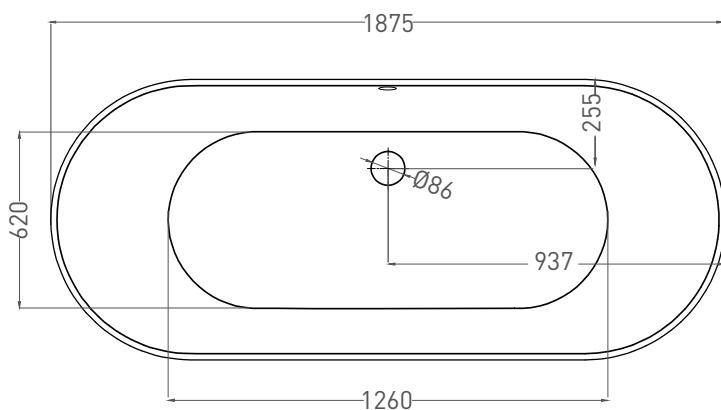

ORNELLA AXIS 190X90

ВАННА ВСТРАИВАЕМАЯ МОДИФИКАЦИЯ OVAL

Дизайн: Salini SRL

salini
L'ANIMA DELL'ACQUA

Размеры: 1875 x 875 x 635/ 655 мм

Вес нетто / брутто: 87 / 138 кг, 72 / 123 кг

Объём до перелива: 375 л

Глубина до перелива: 410 мм

Материал: S-Sense

Покрытие: глянцевое / матовое

Цвет: RAL / белый

Комплектация: регулируемые ножки до 2 см

Требуемый смеситель: настенный / напольный

Гарантия: 5 лет

Производство: Италия / Россия

Salini SRL

20122 Italia, Milano, Largo Ildefonso Schuster, 1

info@salini-srl.com

www.salini-srl.com

© Salini SRL - All rights reserved

Все права защищены. Несанкционированное копирование, публикация, полное или частичное воспроизведение запрещены.