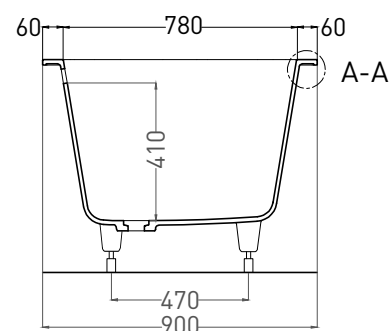

ORNELLA AXIS 190X90

ВАННА ВСТРАИВАЕМАЯ 103422M

Дизайн: Salini SRL

salini
L'ANIMA DELL'ACQUA

Размеры: 1900 x 900 x 635 / 655 мм

Вес нетто / брутто: 67 / 118 кг

Объём до перелива: 375 л

Глубина до перелива: 410 мм

Материал: S-Stone

Покрытие: матовое

Цвет: RAL / белый

Комплектация: регулируемые ножки до 2 см

Требуемый смеситель: настенный / напольный

Гарантия: 5 лет

Производство: Италия / Россия

Salini SRL

20122 Italia, Milano, Largo Ildefonso Schuster, 1

info@salini-srl.com

www.salini-srl.com

© Salini SRL - All rights reserved

Все права защищены. Несанкционированное копирование, публикация, полное или частичное воспроизведение запрещены.