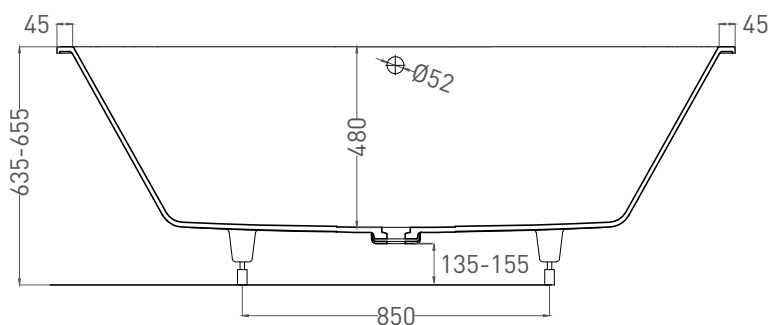

ORNELLA AXIS 190X90

ВАННА ВСТРАИВАЕМАЯ МОДИФИКАЦИЯ OVAL

Дизайн: Salini SRL

salini
L'ANIMA DELL'ACQUA

Размеры: 1870 x 870 x 635/655 мм

Вес нетто / брутто: 67 / 118 кг

Объём до перелива: 375 л

Глубина до перелива: 410 мм

Материал: S-Stone

Покрытие: матовое

Цвет: RAL / белый

Комплектация: регулируемые ножки до 2 см

Требуемый смеситель: настенный / напольный

Гарантия: 5 лет

Производство: Италия / Россия

Salini SRL

20122 Italia, Milano, Largo Ildefonso Schuster, 1

info@salini-srl.com

www.salini-srl.com

© Salini SRL - All rights reserved

Все права защищены. Несанкционированное копирование, публикация, полное или частичное воспроизведение запрещены.