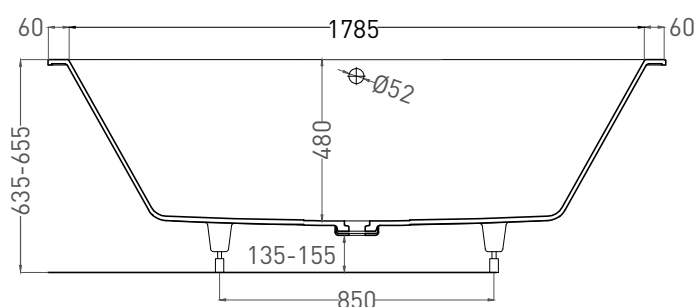

ORNELLA AXIS 190X90

ВАННА ВСТРАИВАЕМАЯ 103412G / 103412M

Дизайн: Salini SRL

salini
L'ANIMA DELL'ACQUA

Размеры: 1905 x 905 x 635 / 655 мм

Вес нетто / брутто: 87 / 138 кг, 72 / 123 кг

Объём до перелива: 375 л

Глубина до перелива: 410 мм

Материал: S-Sense

Покрытие: глянцевое / матовое

Цвет: RAL / белый

Комплектация: регулируемые ножки до 2 см

Требуемый смеситель: настенный / напольный

Гарантия: 5 лет

Производство: Италия / Россия

ORNELLA AXIS 190X90

ВАННА ВСТРАИВАЕМАЯ 103422M

Дизайн: Salini SRL

salini
L'ANIMA DELL'ACQUA

Размеры: 1900 x 900 x 635 / 655 мм

Вес нетто / брутто: 67 / 118 кг

Объём до перелива: 375 л

Глубина до перелива: 410 мм

ORNELLA AXIS 190X90

ВАННА ВСТРАИВАЕМАЯ МОДИФИКАЦИЯ OVAL

Дизайн: Salini SRL

salini
L'ANIMA DELL'ACQUA

Размеры: 1875 x 875 x 635/ 655 мм

Вес нетто / брутто: 87 / 138 кг, 72 / 123 кг

Объём до перелива: 375 л

Глубина до перелива: 410 мм