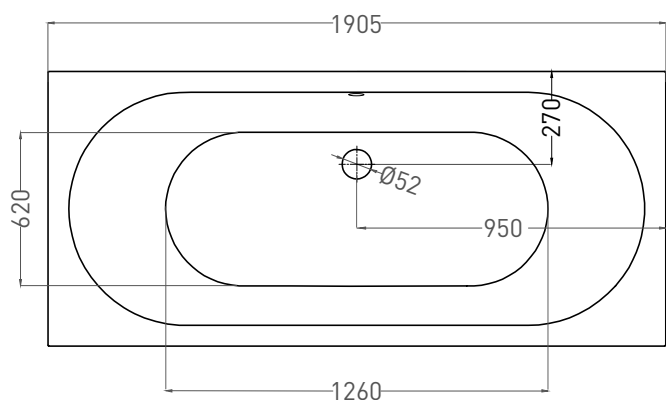

ORNELLA AXIS 190X90

ВАННА ВСТРАИВАЕМАЯ 103412G / 103412M

Дизайн: Salini SRL

salini
L'ANIMA DELL'ACQUA

Размеры: 1905 x 905 x 635 / 655 мм

Вес нетто / брутто: 87 / 138 кг, 72 / 123 кг

Объём до перелива: 375 л

Глубина до перелива: 410 мм

Материал: S-Sense

Покрытие: глянцевое / матовое

Цвет: RAL / белый

Комплектация: регулируемые ножки до 2 см

Требуемый смеситель: настенный / напольный

Гарантия: 5 лет

Производство: Италия / Россия

Salini SRL

20122 Italia, Milano, Largo Ildefonso Schuster, 1

info@salini-srl.com

www.salini-srl.com

© Salini SRL - All rights reserved

Все права защищены. Несанкционированное копирование, публикация, полное или частичное воспроизведение запрещены.