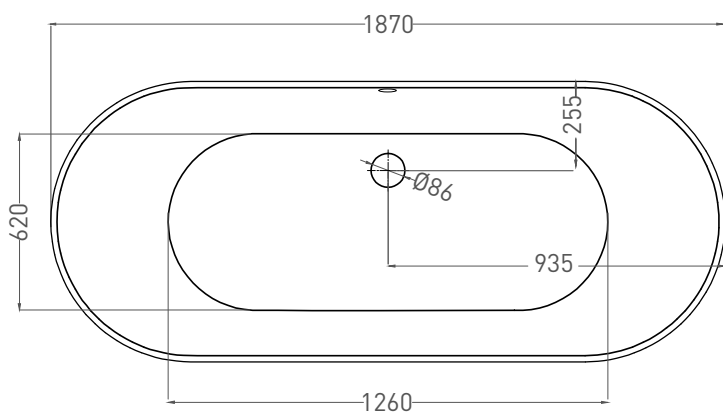

ORNELLA AXIS 190X90

ВАННА ВСТРАИВАЕМАЯ МОДИФИКАЦИЯ OVAL

Дизайн: Salini SRL

salini
L'ANIMA DELL'ACQUA

Размеры: 1870 x 870 x 635/655 мм

Вес нетто / брутто: 67 / 118 кг

Объём до перелива: 375 л

Глубина до перелива: 410 мм

Материал: S-Stone

Покрытие: матовое

Цвет: RAL / белый

Комплектация: регулируемые ножки до 2 см

Требуемый смеситель: настенный / напольный

Гарантия: 5 лет

Производство: Италия / Россия

Salini SRL

20122 Italia, Milano, Largo Ildefonso Schuster, 1

info@salini-srl.com

www.salini-srl.com

© Salini SRL - All rights reserved

Все права защищены. Несанкционированное копирование, публикация, полное или частичное воспроизведение запрещены.