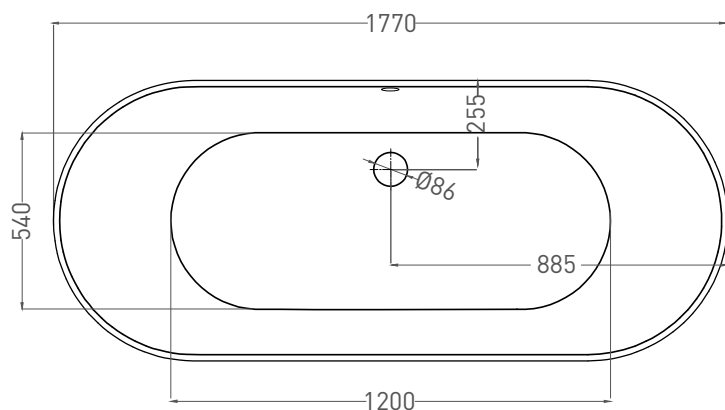

ORNELLA AXIS 180x80

ВАННА ВСТРАИВАЕМАЯ МОДИФИКАЦИЯ OVAL

Дизайн: Salini SRL

salini
L'ANIMA DELL'ACQUA

Размеры: 1800 x 800 x 590 / 610 мм

Вес нетто / брутто: 80 / 131 кг, 70 / 121 кг

Объём до перелива: 290 л

Глубина до перелива: 400 мм

Материал: S-Sense

Покрытие: глянцевое / матовое

Цвет: RAL / белый

Комплектация: регулируемые ножки до 2 см

Требуемый смеситель: настенный / напольный

Гарантия: 5 лет

Производство: Италия / Россия

Salini SRL

20122 Italia, Milano, Largo Ildefonso Schuster, 1

info@salini-srl.com

www.salini-srl.com

© Salini SRL - All rights reserved

Все права защищены. Несанкционированное копирование, публикация, полное или частичное воспроизведение запрещены.