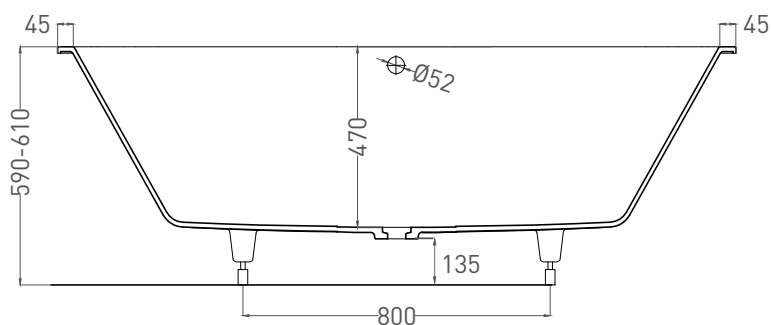

ORNELLA AXIS 180x80

ВАННА ВСТРАИВАЕМАЯ МОДИФИКАЦИЯ OVAL

Дизайн: Salini SRL

salini
L'ANIMA DELL'ACQUA

Размеры: 1800 x 800 x 590 / 610 мм

Вес нетто / брутто: 65 / 116 кг

Объём до перелива: 290 л

Глубина до перелива: 400 мм

Материал: S-Stone

Покрытие: матовое

Цвет: RAL / белый

Комплектация: регулируемые ножки до 2 см

Требуемый смеситель: настенный / напольный

Гарантия: 5 лет

Производство: Италия / Россия

Salini SRL

20122 Italia, Milano, Largo Ildefonso Schuster, 1

info@salini-srl.com

www.salini-srl.com

© Salini SRL - All rights reserved

Все права защищены. Несанкционированное копирование, публикация, полное или частичное воспроизведение запрещены.