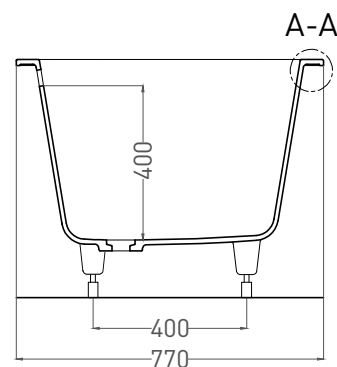

ORNELLA AXIS 180x80

ВАННА ВСТРАИВАЕМАЯ МОДИФИКАЦИЯ OVAL

Дизайн: Salini SRL

salini
L'ANIMA DELL'ACQUA

Размеры: 1800 x 800 x 590 / 610 мм

Вес нетто / брутто: 65 / 116 кг

Объём до перелива: 290 л

Глубина до перелива: 400 мм

Материал: S-Stone

Покрытие: матовое

Цвет: RAL / белый

Комплектация: регулируемые ножки до 2 см

Требуемый смеситель: настенный / напольный

Гарантия: 5 лет

Производство: Италия / Россия

Salini SRL

20122 Italia, Milano, Largo Ildefonso Schuster, 1

info@salini-srl.com

www.salini-srl.com

© Salini SRL - All rights reserved

Все права защищены. Несанкционированное копирование, публикация, полное или частичное воспроизведение запрещены.