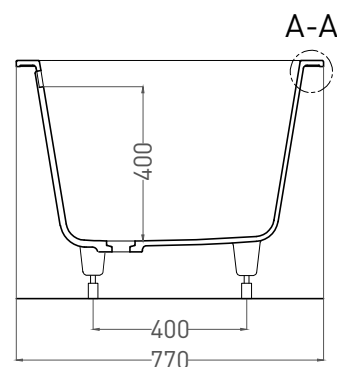

ORNELLA AXIS 180x80

ВАННА ВСТРАИВАЕМАЯ МОДИФИКАЦИЯ OVAL

Дизайн: Salini SRL

salini
L'ANIMA DELL'ACQUA

Размеры: 1800 x 800 x 590 / 610 мм

Вес нетто / брутто: 80 / 131 кг, 70 / 121 кг

Объём до перелива: 290 л

Глубина до перелива: 400 мм

Материал: S-Sense

Покрытие: глянцевое / матовое

Цвет: RAL / белый

Комплектация: регулируемые ножки до 2 см

Требуемый смеситель: настенный / напольный

Гарантия: 5 лет

Производство: Италия / Россия

Salini SRL

20122 Italia, Milano, Largo Ildefonso Schuster, 1

info@salini-srl.com

www.salini-srl.com

© Salini SRL - All rights reserved

Все права защищены. Несанкционированное копирование, публикация, полное или частичное воспроизведение запрещены.