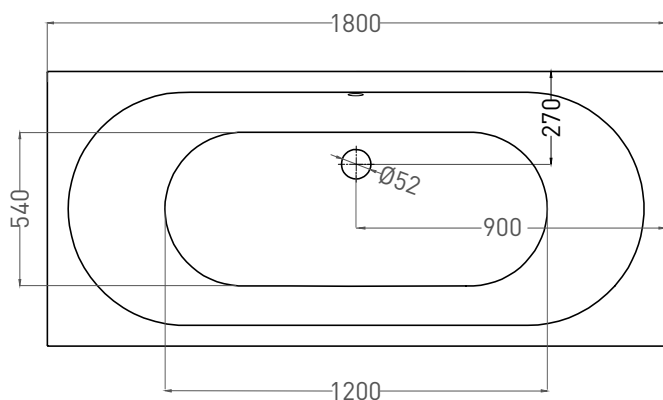

ORNELLA AXIS 180X80

ВАННА ВСТРАИВАЕМАЯ 103411G / 103411M

Дизайн: Salini SRL

salini
L'ANIMA DELL'ACQUA

Размеры: 1800 x 800 x 590 / 610 мм

Вес нетто / брутто: 80 / 131 кг, 70 / 121 кг

Объём до перелива: 290 л

Глубина до перелива: 400 мм

Материал: S-Sense

Покрытие: глянцевое / матовое

Цвет: RAL / белый

Комплектация: регулируемые ножки до 2 см

Требуемый смеситель: настенный / напольный

Гарантия: 5 лет

Производство: Италия / Россия

Salini SRL

20122 Italia, Milano, Largo Ildefonso Schuster, 1

info@salini-srl.com

www.salini-srl.com

© Salini SRL - All rights reserved

Все права защищены. Несанкционированное копирование, публикация, полное или частичное воспроизведение запрещены.