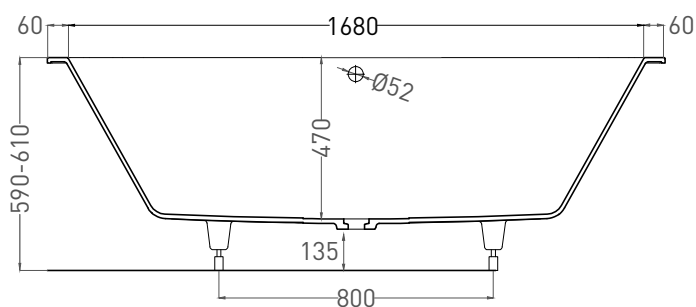

ORNELLA AXIS 180X80

ВАННА ВСТРАИВАЕМАЯ 103411G / 103411M

Дизайн: Salini SRL

salini
L'ANIMA DELL'ACQUA

Размеры: 1800 x 800 x 590 / 610 мм

Вес нетто / брутто: 80 / 131 кг, 70 / 121 кг

Объём до перелива: 290 л

Глубина до перелива: 400 мм

Материал: S-Sense

Покрытие: глянцевое / матовое

Цвет: RAL / белый

Комплектация: регулируемые ножки до 2 см

Требуемый смеситель: настенный / напольный

Гарантия: 5 лет

Производство: Италия / Россия

Salini SRL

20122 Italia, Milano, Largo Ildefonso Schuster, 1

info@salini-srl.com

www.salini-srl.com

© Salini SRL - All rights reserved

Все права защищены. Несанкционированное копирование, публикация, полное или частичное воспроизведение запрещены.