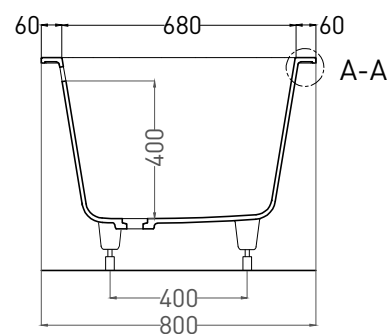

ORNELLA AXIS 180X80

ВАННА ВСТРАИВАЕМАЯ 103411G / 103411M

Дизайн: Salini SRL

salini
L'ANIMA DELL'ACQUA

Размеры: 1800 x 800 x 590 / 610 мм

Вес нетто / брутто: 80 / 131 кг, 70 / 121 кг

Объём до перелива: 290 л

Глубина до перелива: 400 мм

Материал: S-Sense

Покрытие: глянцевое / матовое

Цвет: RAL / белый

Комплектация: регулируемые ножки до 2 см

Требуемый смеситель: настенный / напольный

Гарантия: 5 лет

Производство: Италия / Россия

Salini SRL

20122 Italia, Milano, Largo Ildefonso Schuster, 1

info@salini-srl.com

www.salini-srl.com

© Salini SRL - All rights reserved

Все права защищены. Несанкционированное копирование, публикация, полное или частичное воспроизведение запрещены.