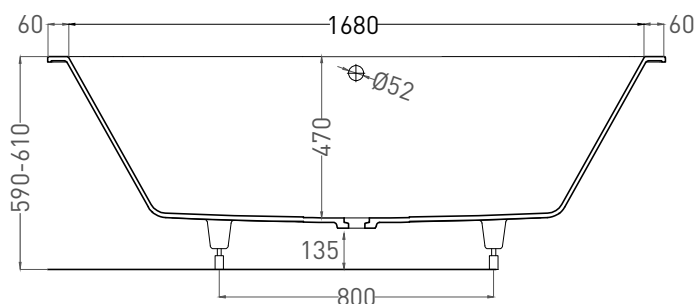

ORNELLA AXIS 180X80

ВАННА ВСТРАИВАЕМАЯ 103421M

Дизайн: Salini SRL

salini
L'ANIMA DELL'ACQUA

Размеры: 1800 x 800 x 590 / 610 мм

Вес нетто / брутто: 65 / 116 кг

Объём до перелива: 290 л

Глубина до перелива: 400 мм

Материал: S-Stone

Покрытие: матовое

Цвет: RAL / белый

Комплектация: регулируемые ножки до 2 см

Требуемый смеситель: настенный / напольный

Гарантия: 5 лет

Производство: Италия / Россия

Salini SRL

20122 Italia, Milano, Largo Ildefonso Schuster, 1

info@salini-srl.com

www.salini-srl.com

© Salini SRL - All rights reserved

Все права защищены. Несанкционированное копирование, публикация, полное или частичное воспроизведение запрещены.