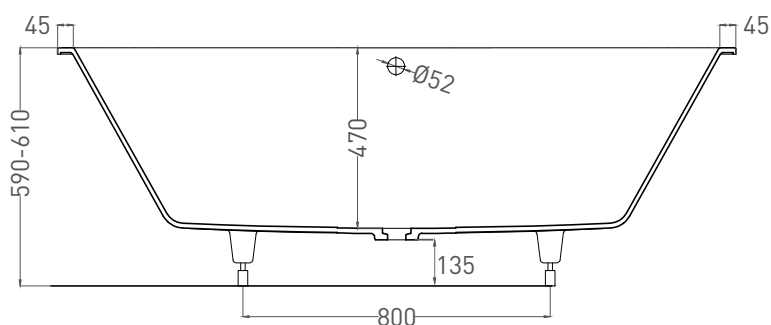

ORNELLA AXIS 180x80

ВАННА ВСТРАИВАЕМАЯ МОДИФИКАЦИЯ OVAL

Дизайн: Salini SRL

salini
L'ANIMA DELL'ACQUA

Размеры: 1800 x 800 x 590 / 610 мм

Вес нетто / брутто: 80 / 131 кг, 70 / 121 кг

Объём до перелива: 290 л

Глубина до перелива: 400 мм

Материал: S-Sense

Покрытие: глянцевое / матовое

Цвет: RAL / белый

Комплектация: регулируемые ножки до 2 см

Требуемый смеситель: настенный / напольный

Гарантия: 5 лет

Производство: Италия / Россия

Salini SRL

20122 Italia, Milano, Largo Ildefonso Schuster, 1

info@salini-srl.com

www.salini-srl.com

© Salini SRL - All rights reserved

Все права защищены. Несанкционированное копирование, публикация, полное или частичное воспроизведение запрещены.