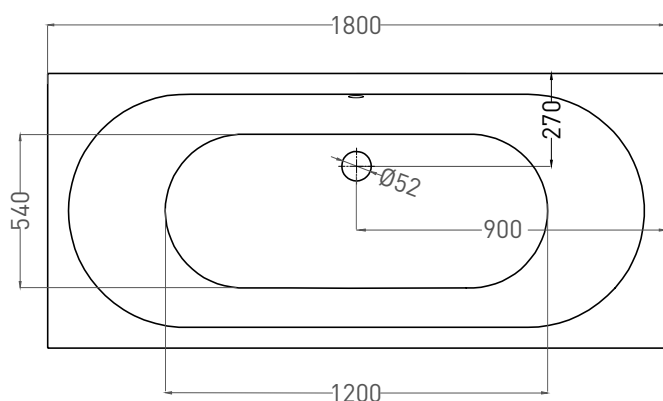

ORNELLA AXIS 180X80

ВАННА ВСТРАИВАЕМАЯ 103421M

Дизайн: Salini SRL

salini
L'ANIMA DELL'ACQUA

Размеры: 1800 x 800 x 590 / 610 мм

Вес нетто / брутто: 65 / 116 кг

Объём до перелива: 290 л

Глубина до перелива: 400 мм

Материал: S-Stone

Покрытие: матовое

Цвет: RAL / белый

Комплектация: регулируемые ножки до 2 см

Требуемый смеситель: настенный / напольный

Гарантия: 5 лет

Производство: Италия / Россия

Salini SRL

20122 Italia, Milano, Largo Ildefonso Schuster, 1

info@salini-srl.com

www.salini-srl.com

© Salini SRL - All rights reserved

Все права защищены. Несанкционированное копирование, публикация, полное или частичное воспроизведение запрещены.