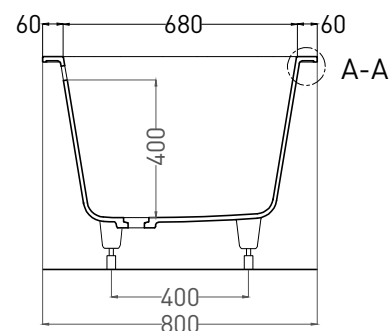

ORNELLA AXIS 180X80

ВАННА ВСТРАИВАЕМАЯ 103421M

Дизайн: Salini SRL

salini
L'ANIMA DELL'ACQUA

Размеры: 1800 x 800 x 590 / 610 мм

Вес нетто / брутто: 65 / 116 кг

Объём до перелива: 290 л

Глубина до перелива: 400 мм

Материал: S-Stone

Покрытие: матовое

Цвет: RAL / белый

Комплектация: регулируемые ножки до 2 см

Требуемый смеситель: настенный / напольный

Гарантия: 5 лет

Производство: Италия / Россия

Salini SRL

20122 Italia, Milano, Largo Ildefonso Schuster, 1

info@salini-srl.com

www.salini-srl.com

© Salini SRL - All rights reserved

Все права защищены. Несанкционированное копирование, публикация, полное или частичное воспроизведение запрещены.