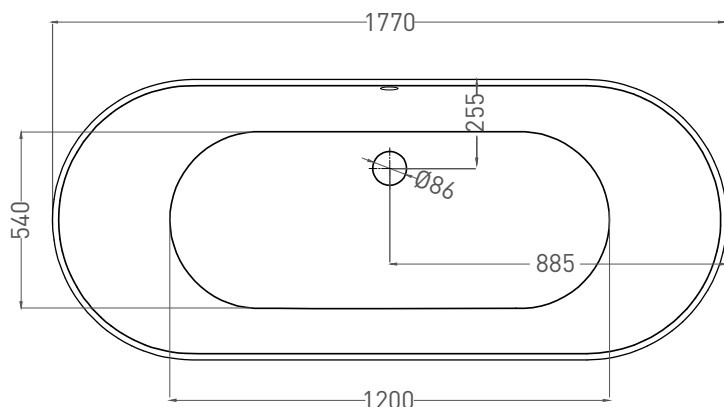

ORNELLA AXIS 180x80

ВАННА ВСТРАИВАЕМАЯ МОДИФИКАЦИЯ OVAL

Дизайн: Salini SRL

salini
L'ANIMA DELL'ACQUA

Размеры: 1800 x 800 x 590 / 610 мм

Вес нетто / брутто: 65 / 116 кг

Объём до перелива: 290 л

Глубина до перелива: 400 мм

Материал: S-Stone

Покрытие: матовое

Цвет: RAL / белый

Комплектация: регулируемые ножки до 2 см

Требуемый смеситель: настенный / напольный

Гарантия: 5 лет

Производство: Италия / Россия

Salini SRL

20122 Italia, Milano, Largo Ildefonso Schuster, 1

info@salini-srl.com

www.salini-srl.com

© Salini SRL - All rights reserved

Все права защищены. Несанкционированное копирование, публикация, полное или частичное воспроизведение запрещены.