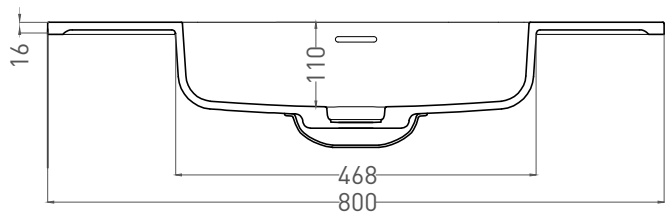

ONDA 80

РАКОВИНА СТОЛЕШНИЦА 1402201M

Дизайн: Salini SRL

salini
L'ANIMA DELL'ACQUA

Размеры: 800 x 500 x 16 мм

Вес нетто / брутто: 14,5 / 15,5 кг

Материал: S-Stone

Покрытие: матовое

Цвет: RAL / белый

Комплектация: раковина без отверстия под смеситель, донный клапан

Требуемый смеситель: на раковину / настенный

Гарантия: 5 лет

Производство: Италия / Россия

Тип монтажа: подвесной

Salini SRL