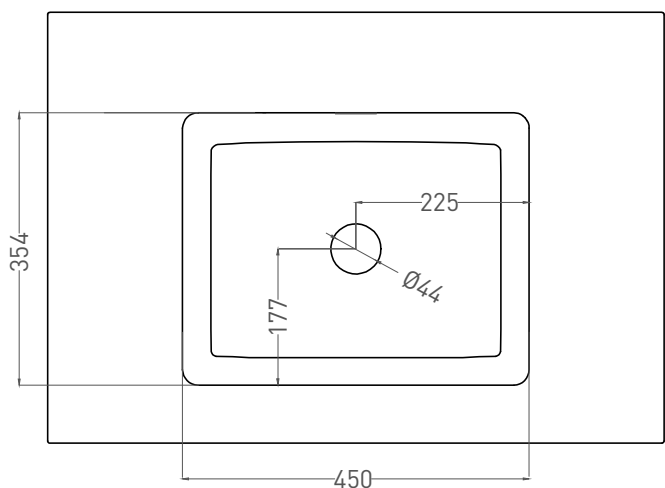

ONDA 80

РАКОВИНА СТОЛЕШНИЦА 1402201M

Дизайн: Salini SRL

salini
L'ANIMA DELL'ACQUA

Размеры: 800 x 500 x 16 мм

Вес нетто / брутто: 14,5 / 15,5 кг

Материал: S-Stone

Покрытие: матовое

Цвет: RAL / белый

Комплектация: раковина без отверстия под смеситель, донный клапан

Требуемый смеситель: на раковину / настенный

Гарантия: 5 лет

Производство: Италия / Россия

Тип монтажа: подвесной

Salini SRL