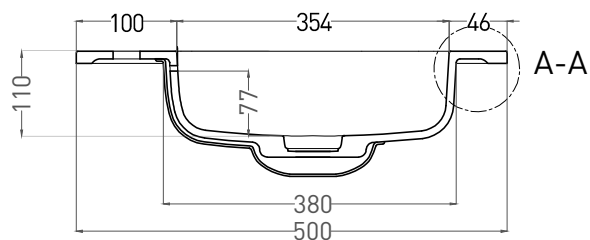

ONDA 80

РАКОВИНА СТОЛЕШНИЦА 1402201M

Дизайн: Salini SRL

salini
L'ANIMA DELL'ACQUA

Размеры: 800 x 500 x 16 мм

Вес нетто / брутто: 14,5 / 15,5 кг

Материал: S-Stone

Покрытие: матовое

Цвет: RAL / белый

Комплектация: раковина без отверстия под смеситель, донный клапан

Требуемый смеситель: на раковину / настенный

Гарантия: 5 лет

Производство: Италия / Россия

Тип монтажа: подвесной

Salini SRL