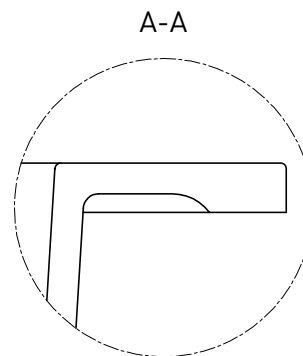

ONDA 80

РАКОВИНА СТОЛЕШНИЦА 1402201M

Дизайн: Salini SRL

salini
L'ANIMA DELL'ACQUA

Размеры: 800 x 500 x 16 мм

Вес нетто / брутто: 14,5 / 15,5 кг

Материал: S-Stone

Покрытие: матовое

Цвет: RAL / белый

Комплектация: раковина без отверстия под смеситель, донный клапан

Требуемый смеситель: на раковину / настенный

Гарантия: 5 лет

Производство: Италия / Россия

Тип монтажа: подвесной

Salini SRL