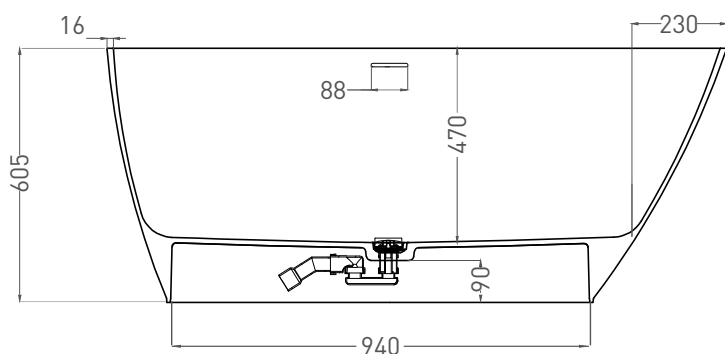

SOFIA 150x75

ОТДЕЛЬНОСТОЯЩАЯ ВАННА 102518G / 102528M

Дизайн: Salini SRL

salini
L'ANIMA DELL'ACQUA

Размеры: 1500 x 750 x 605 мм

Вес нетто / брутто: 109 / 160 кг, 88 / 139 кг

Объём до перелива: 283 л

Глубина до перелива: 400 мм

Материал: S-Sense / S-Stone

Покрытие: глянцевое / матовое

Цвет: RAL / белый

Комплектация: интегрированный слив-перелив, сифон, донный клапан Up&Down в цвет изделия с логотипом Salini

Требуемый смеситель: напольный

Гарантия: 5 лет

Производство: Италия / Россия

Salini SRL

20122 Italia, Milano, Largo Ildefonso Schuster, 1

info@salini-srl.com

www.salini-srl.com

© Salini SRL - All rights reserved

Все права защищены. Несанкционированное копирование, публикация, полное или частичное воспроизведение запрещены.