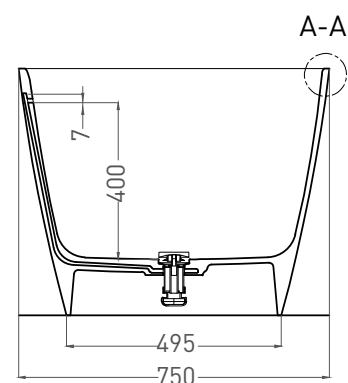

SOFIA 150x75

ОТДЕЛЬНОСТОЯЩАЯ ВАННА 102518G / 102528M

Дизайн: Salini SRL

salini
L'ANIMA DELL'ACQUA

Размеры: 1500 x 750 x 605 мм

Вес нетто / брутто: 109 / 160 кг, 88 / 139 кг

Объём до перелива: 283 л

Глубина до перелива: 400 мм

Материал: S-Sense / S-Stone

Покрытие: глянцевое / матовое

Цвет: RAL / белый

Комплектация: интегрированный слив-перелив, сифон, донный клапан Up&Down в цвет изделия с логотипом Salini

Требуемый смеситель: напольный

Гарантия: 5 лет

Производство: Италия / Россия

Salini SRL

20122 Italia, Milano, Largo Ildefonso Schuster, 1

info@salini-srl.com

www.salini-srl.com

© Salini SRL - All rights reserved

Все права защищены. Несанкционированное копирование, публикация, полное или частичное воспроизведение запрещены.