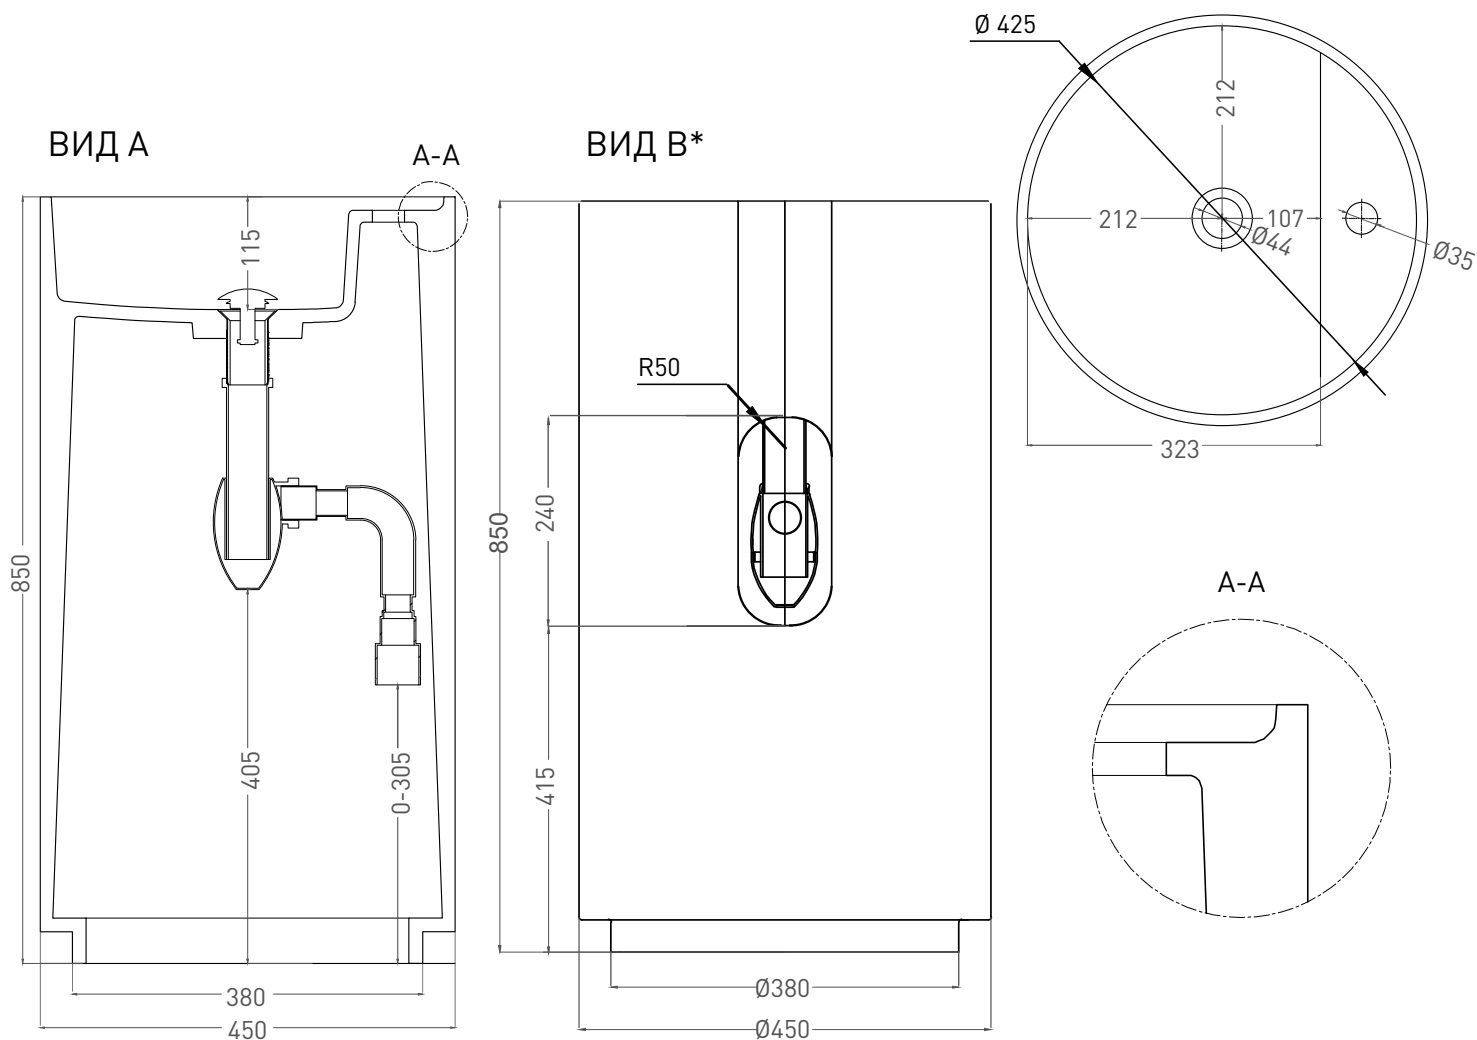

# ARMONIA TOP 01

РАКОВИНА НАПОЛЬНАЯ 130114G / 130124SM

Дизайн: Salini SRL

**salini**  
L'ANIMA DELL'ACQUA

**Размеры:** 450 x 450 x 850 мм  
**Вес нетто / брутто:** 72 / 85 кг, 58 / 70 кг  
**Материал:** S-Sense / S-Stone  
**Покрытие:** глянцевое / матовое  
**Цвет:** RAL / белый  
**Комплектация:** раковина напольная, донный клапан "Up&Down" белый  
**Требуемый смеситель:** на раковину / напольный  
**Гарантия:** 5 лет  
**Производство:** Италия / Россия  
**Тип монтажа:** напольный

\* Расположение стандартного технического отверстия на задней стенке. В базовую комплектацию не входит, заказывается отдельно.