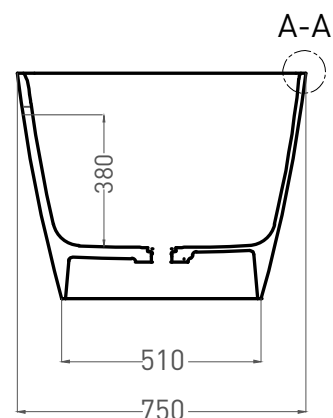

SOFIA LIGHT с переливом

ОТДЕЛЬНОСТОЯЩАЯ ВАННА 103711G

Дизайн: Salini SRL

salini
L'ANIMA DELL'ACQUA

Размеры: 1650 x 750 x 580 мм

Вес нетто / брутто: 118 / 169 кг

Объём до перелива: 275 л

Глубина до перелива: 380 мм

Материал: S-Sense

Покрытие: глянцевое

Цвет: RAL / белый

Комплектация: ванна с отверстием

под перелив

(слив-перелив в комплект не входит)

Требуемый смеситель: напольный

Гарантия: 5 лет

Производство: Италия / Россия

Salini SRL

20122 Italia, Milano, Largo Ildefonso Schuster, 1

info@salini-srl.com

www.salini-srl.com

© Salini SRL - All rights reserved

Все права защищены. Несанкционированное копирование, публикация, полное или частичное воспроизведение запрещены.