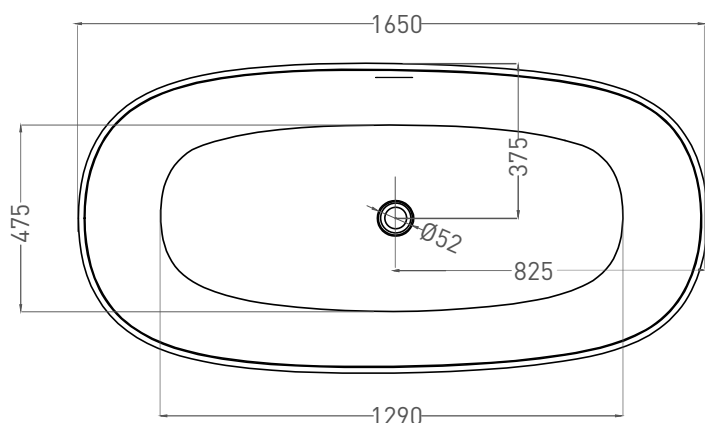

SOFIA LIGHT с переливом

ОТДЕЛЬНОСТОЯЩАЯ ВАННА 103711G

Дизайн: Salini SRL

salini
L'ANIMA DELL'ACQUA

Размеры: 1650 x 750 x 580 мм

Вес нетто / брутто: 118 / 169 кг

Объём до перелива: 275 л

Глубина до перелива: 380 мм

Материал: S-Sense

Покрытие: глянцевое

Цвет: RAL / белый

Комплектация: ванна с отверстием

под перелив

(слив-перелив в комплект не входит)

Требуемый смеситель: напольный

Гарантия: 5 лет

Производство: Италия / Россия

Salini SRL

20122 Italia, Milano, Largo Ildefonso Schuster, 1

info@salini-srl.com

www.salini-srl.com

© Salini SRL - All rights reserved

Все права защищены. Несанкционированное копирование, публикация, полное или частичное воспроизведение запрещены.