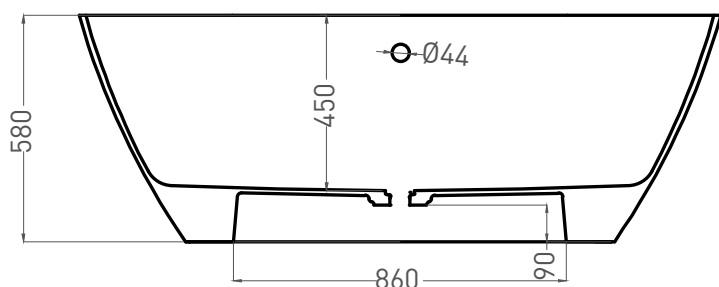

SOFIA LIGHT с переливом

ОТДЕЛЬНОСТОЯЩАЯ ВАННА 103711G

Дизайн: Salini SRL

salini
L'ANIMA DELL'ACQUA

Размеры: 1650 x 750 x 580 мм

Вес нетто / брутто: 118 / 169 кг

Объём до перелива: 275 л

Глубина до перелива: 380 мм

Материал: S-Sense

Покрытие: глянцевое

Цвет: RAL / белый

Комплектация: ванна с отверстием

под перелив

(слив-перелив в комплект не входит)

Требуемый смеситель: напольный

Гарантия: 5 лет

Производство: Италия / Россия

Salini SRL

20122 Italia, Milano, Largo Ildefonso Schuster, 1

info@salini-srl.com

www.salini-srl.com

© Salini SRL - All rights reserved

Все права защищены. Несанкционированное копирование, публикация, полное или частичное воспроизведение запрещены.