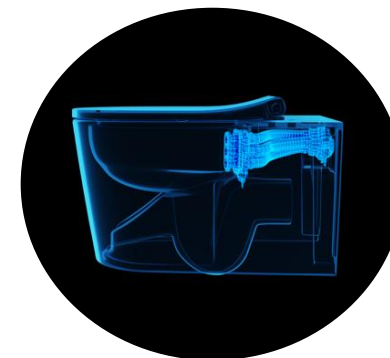

# VitrA QuantumFlush

*Абсолютно новая технология смыва*

VitrA

Разработанный на основе принципа ламинарного потока, QuantumFlush предназначен для очистки путем распределения воды **самым мощным способом**, без брызг и шума по всей внутренней поверхности унитаза.

# VitrA QuantumFlush

*A brand new flushing technology*

VitrA

## Превосходная производительность благодаря силе воды

QuantumFlush предназначен для оптимизации энергии воды.