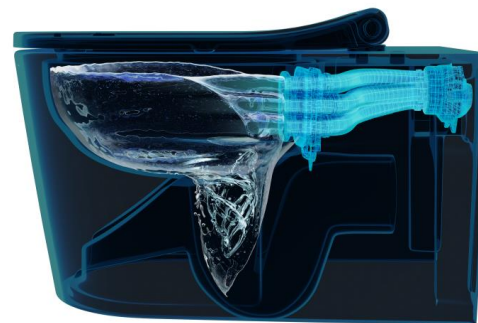

# VitrA QuantumFlush

Как выглядит тип смыва будущего?

VitrA

Что  
дальше?

Щелевой

Душевой

Безободковый

# VitrA QuantumFlush

Ламинарный поток vs Турбулентный поток

VitrA

Мы создали устройство, которое преобразует молекулы воды из турбулентных в сонаправленные, двигающиеся параллельно друг другу без столкновений (рис. а)

**(a) Ламинарный  
(QuantumFlush)  
поток воды**

**(b) Турбулентный  
(стандартный)  
поток воды**

# VitrA QuantumFlush

*Абсолютно новая технология смыва*

VitrA

Разработанный на основе принципа ламинарного потока, QuantumFlush предназначен для очистки путем распределения воды **самым мощным способом**, без брызг и шума по всей внутренней поверхности унитаза.