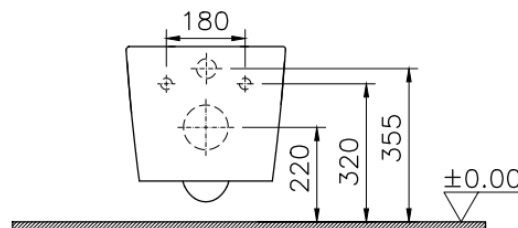

Код 7870B403-0075

Инновационный безободковый унитаз VitrA Nest QuantumFlush с ламинарным потоком

РРЦ 32 990 руб (с НДС)

Код 220-003R409

Сиденье VitrA Nest QuantumFlush с микролифтом, быстросъемное

РРЦ 6 990 руб (с НДС)