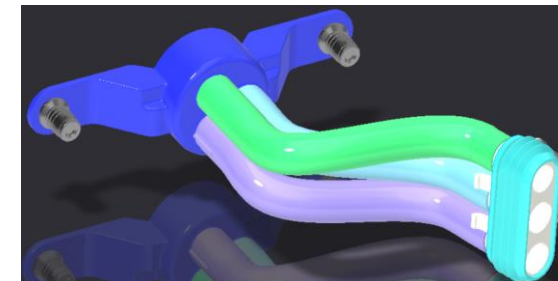

# VitrA QuantumFlush

Ламинарный поток vs Турбулентный поток

VitrA

Мы создали устройство, которое преобразует молекулы воды из турбулентных в сонаправленные, двигающиеся параллельно друг другу без столкновений (рис. а)