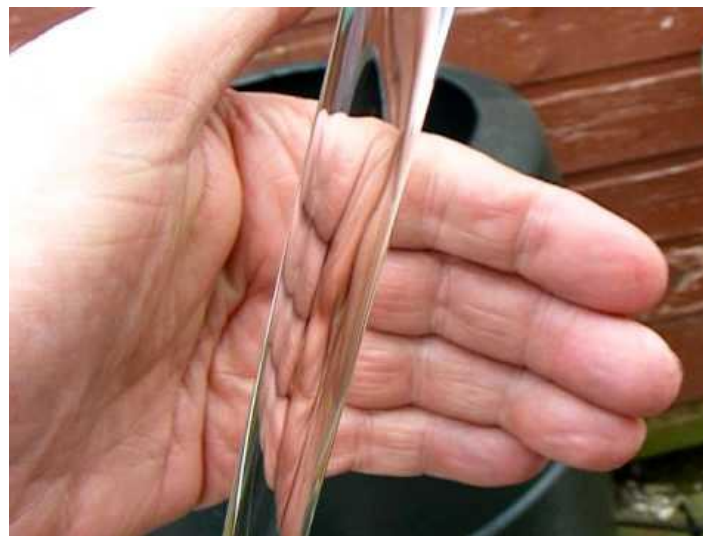

# VitrA QuantumFlush

Ламинарный поток vs Турбулентный поток

VitrA

Мы создали устройство, которое преобразует молекулы воды из турбулентных в сонаправленные, двигающиеся параллельно друг другу без столкновений (рис. а)