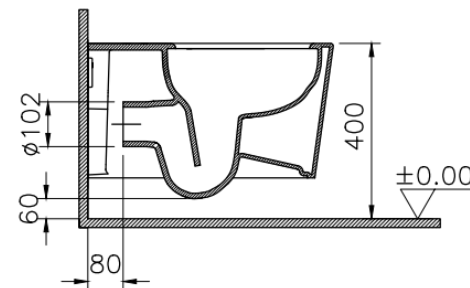

**РРЦ 6 990 руб (с НДС)**

\*Duvar kalınlığına göre ilave boru gerekebilir.

\*Additional pipe may be required due to wall thickness

\*Ein zusätzliches Ablaufrohr ist je nach Wandstärke erforderlich