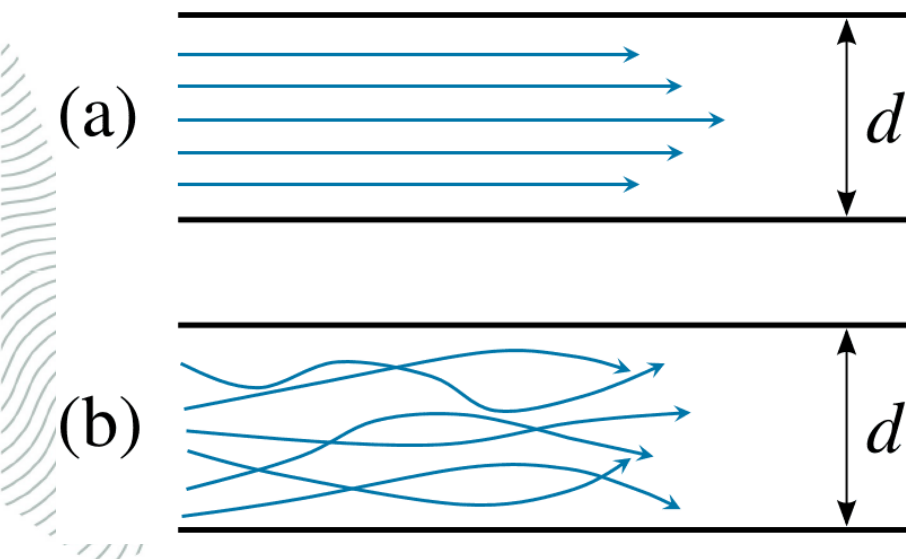

# VitrA QuantumFlush

Как выглядит тип смыва будущего?

VitrA

Что  
дальше?

Щелевой

Душевой

Безободковый

# VitrA QuantumFlush

Ламинарный поток vs Турбулентный поток

VitrA

Мы создали устройство, которое преобразует молекулы воды из турбулентных в сонаправленные, двигающиеся параллельно друг другу без столкновений (рис. а)

**(a) Ламинарный  
(QuantumFlush)  
поток воды**

**(b) Турбулентный  
(стандартный)  
поток воды**