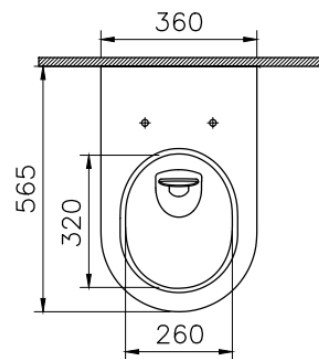

**РРЦ 6 990 руб (с НДС)**

\*Duvar kalınlığına göre ilave boru gerekebilir.

\*Additional pipe may be required due to wall thickness

\*Ein zusätzliches Ablaufrohr ist je nach Wandstärke erforderlich