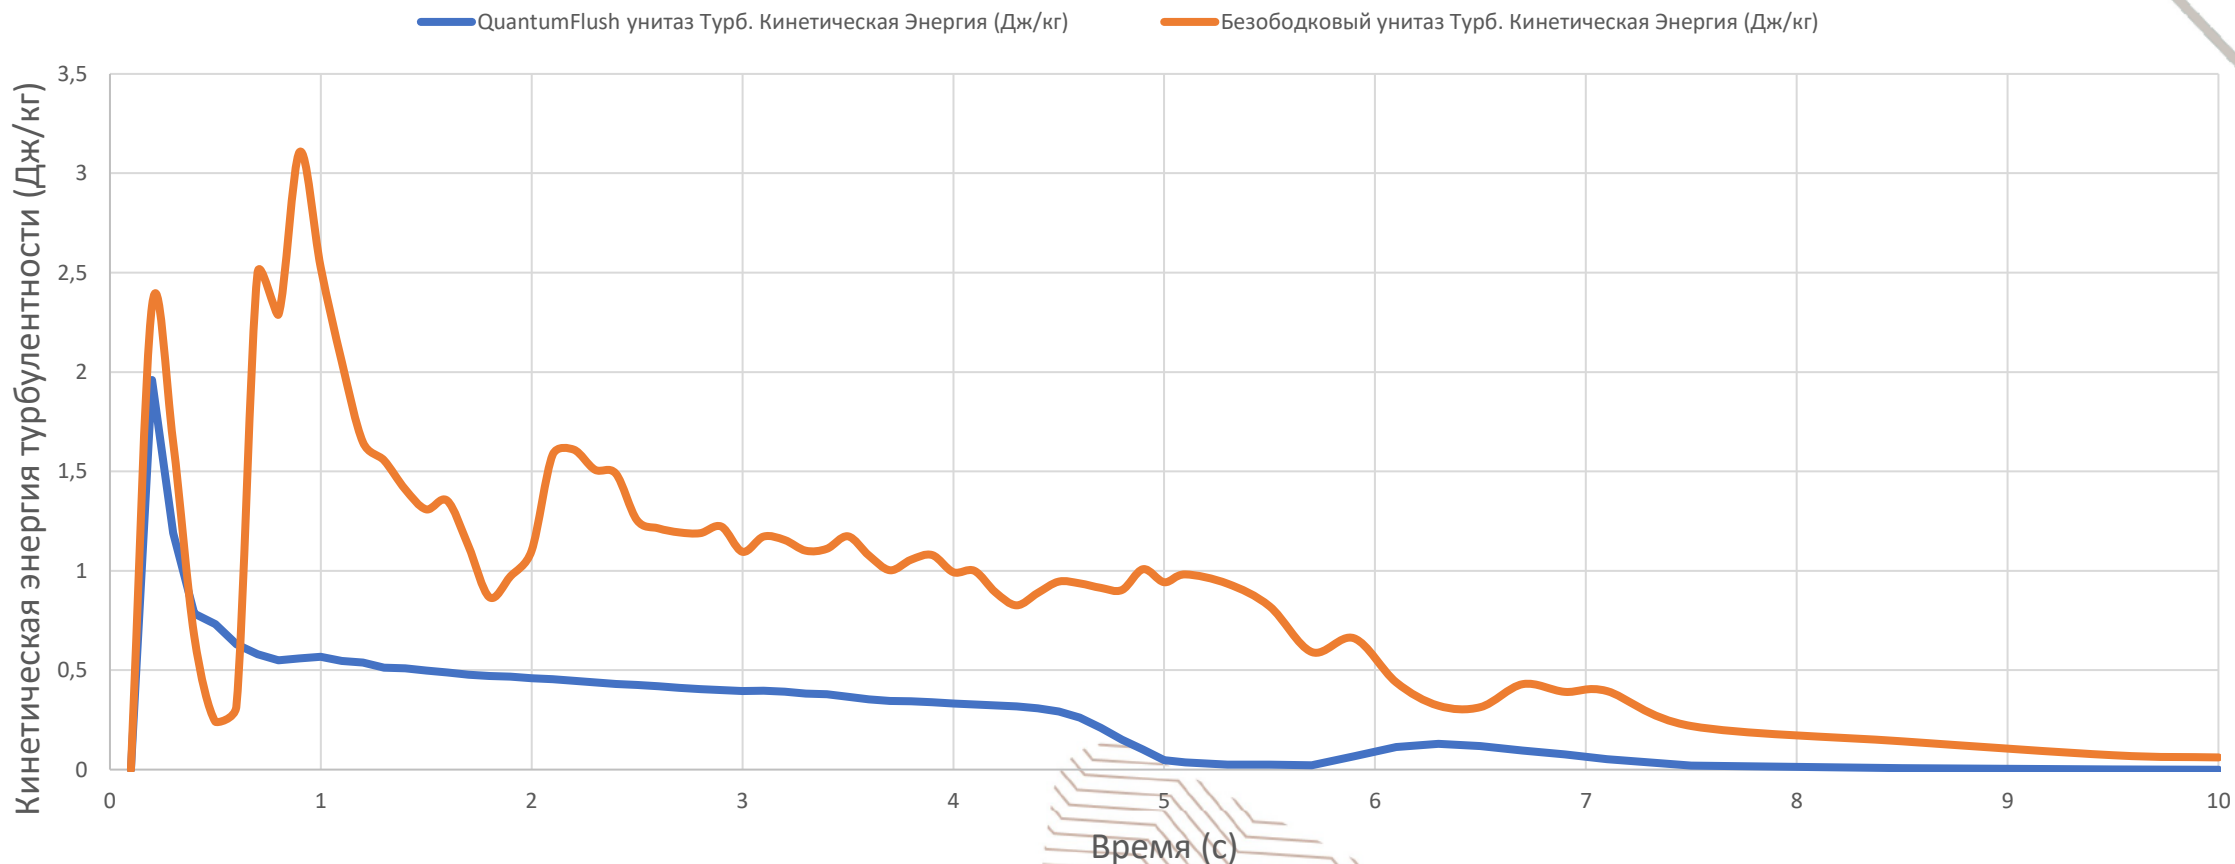

Меньше турбулентности... Меньше шума... Меньше брызг...

Кинетическая энергия турбулентности