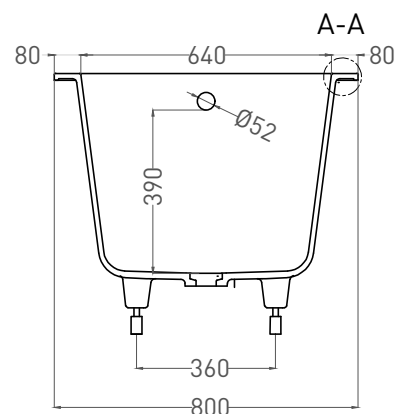

ORNELLA 170x80

ВАННА ВСТРАИВАЕМАЯ 102324М

Дизайн: Salini SRL

salini
L'ANIMA DELL'ACQUA

Размеры: 1700 x 800 x 590 / 610 мм

Вес нетто / брутто: 60 / 111 кг

Объём до перелива: 240 л

Глубина до перелива: 390 мм

Материал: S-Stone

Покрытие: матовое

Цвет: RAL / белый

Комплектация: ванна, регулируемые ножки до 2 см

Требуемый смеситель: настенный / напольный

Гарантия: 5 лет

Производство: Италия / Россия

Salini SRL

20122 Italia, Milano, Largo Ildefonso Schuster, 1

info@salini-srl.com

www.salini-srl.com

© Salini SRL - All rights reserved

Все права защищены. Несанкционированное копирование, публикация, полное или частичное воспроизведение запрещены.