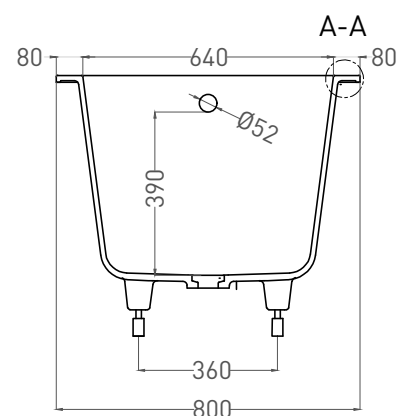

ORNELLA 170x80

ВАННА ВСТРАИВАЕМАЯ 102314G / 102314M

Дизайн: Salini SRL

salini
L'ANIMA DELL'ACQUA

Размеры: 1700 x 800 x 590 / 610 мм

Вес нетто / брутто: 75 / 126 кг

Объём до перелива: 240 л

Глубина до перелива: 390 мм

Материал: S-Sense

Покрытие: глянцевое / матовое

Цвет: RAL / белый

Комплектация: ванна, регулируемые ножки до 2 см

Требуемый смеситель: настенный / напольный

Гарантия: 5 лет

Производство: Италия / Россия

Salini SRL

20122 Italia, Milano, Largo Ildefonso Schuster, 1

info@salini-srl.com

www.salini-srl.com

© Salini SRL - All rights reserved

Все права защищены. Несанкционированное копирование, публикация, полное или частичное воспроизведение запрещены.