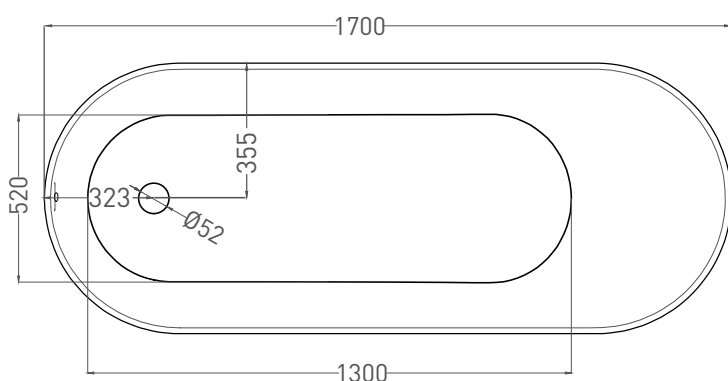

ORNELLA 170x80

ВАННА ВСТРАИВАЕМАЯ МОДИФИКАЦИЯ OVAL

Дизайн: Salini SRL

salini
L'ANIMA DELL'ACQUA

Размеры: 1700 x 800 x 590 / 610 мм

Вес нетто / брутто: 66 / 111 кг

Объём до перелива: 240 л

Глубина до перелива: 390 мм

Материал: S-Stone

Покрытие: матовое

Цвет: RAL / белый

Комплектация: ванна, регулируемые ножки до 2 см

Требуемый смеситель: настенный / напольный

Гарантия: 5 лет

Производство: Италия / Россия

Salini SRL

20122 Italia, Milano, Largo Ildefonso Schuster, 1

info@salini-srl.com

www.salini-srl.com

© Salini SRL - All rights reserved

Все права защищены. Несанкционированное копирование, публикация, полное или частичное воспроизведение запрещены.