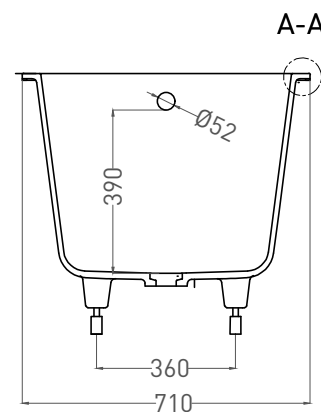

ORNELLA 170x80

ВАННА ВСТРАИВАЕМАЯ МОДИФИКАЦИЯ OVAL

Дизайн: Salini SRL

salini
L'ANIMA DELL'ACQUA

Размеры: 1700 x 800 x 590 / 610 мм

Вес нетто / брутто: 66 / 111 кг

Объём до перелива: 240 л

Глубина до перелива: 390 мм

Материал: S-Stone

Покрытие: матовое

Цвет: RAL / белый

Комплектация: ванна, регулируемые ножки до 2 см

Требуемый смеситель: настенный / напольный

Гарантия: 5 лет

Производство: Италия / Россия

Salini SRL

20122 Italia, Milano, Largo Ildefonso Schuster, 1

info@salini-srl.com

www.salini-srl.com

© Salini SRL - All rights reserved

Все права защищены. Несанкционированное копирование, публикация, полное или частичное воспроизведение запрещены.