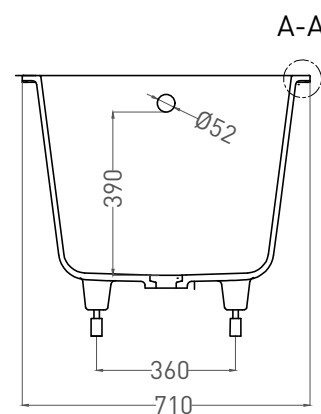

ORNELLA 170x80

ВАННА ВСТРАИВАЕМАЯ МОДИФИКАЦИЯ OVAL

Дизайн: Salini SRL

salini
L'ANIMA DELL'ACQUA

Размеры: 1700 x 800 x 590 / 610 мм

Вес нетто / брутто: 75 / 126 кг

Объём до перелива: 240 л

Глубина до перелива: 390 мм

Материал: S-Sense

Покрытие: глянцевое / матовое

Цвет: RAL / белый

Комплектация: ванна, регулируемые ножки до 2 см

Требуемый смеситель: настенный / напольный

Гарантия: 5 лет

Производство: Италия / Россия

Salini SRL

20122 Italia, Milano, Largo Ildefonso Schuster, 1

info@salini-srl.com

www.salini-srl.com

© Salini SRL - All rights reserved

Все права защищены. Несанкционированное копирование, публикация, полное или частичное воспроизведение запрещены.