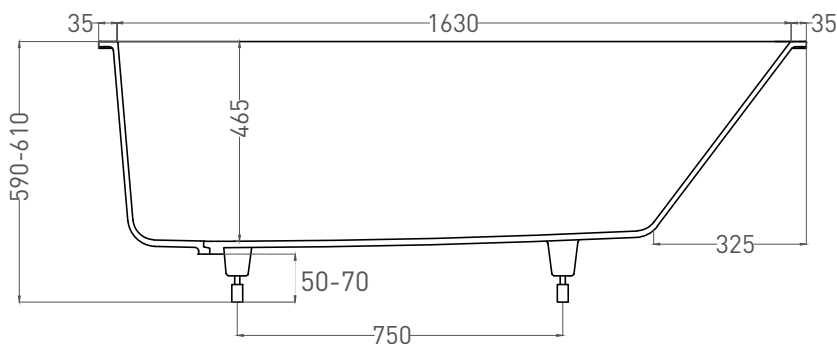

ORNELLA 170x80

ВАННА ВСТРАИВАЕМАЯ 102324М

Дизайн: Salini SRL

salini
L'ANIMA DELL'ACQUA

Размеры: 1700 x 800 x 590 / 610 мм

Вес нетто / брутто: 60 / 111 кг

Объём до перелива: 240 л

Глубина до перелива: 390 мм

Материал: S-Stone

Покрытие: матовое

Цвет: RAL / белый

Комплектация: ванна, регулируемые ножки до 2 см

Требуемый смеситель: настенный / напольный

Гарантия: 5 лет

Производство: Италия / Россия

Salini SRL

20122 Italia, Milano, Largo Ildefonso Schuster, 1

info@salini-srl.com

www.salini-srl.com

© Salini SRL - All rights reserved

Все права защищены. Несанкционированное копирование, публикация, полное или частичное воспроизведение запрещены.