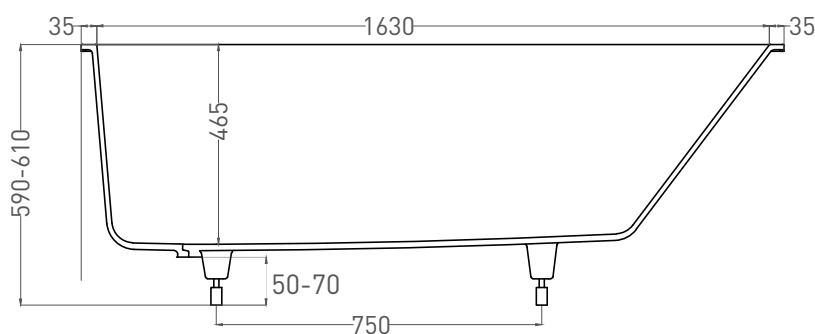

ORNELLA 170x80

ВАННА ВСТРАИВАЕМАЯ МОДИФИКАЦИЯ OVAL

Дизайн: Salini SRL

salini
L'ANIMA DELL'ACQUA

Размеры: 1700 x 800 x 590 / 610 мм

Вес нетто / брутто: 66 / 111 кг

Объём до перелива: 240 л

Глубина до перелива: 390 мм

Материал: S-Stone

Покрытие: матовое

Цвет: RAL / белый

Комплектация: ванна, регулируемые ножки до 2 см

Требуемый смеситель: настенный / напольный

Гарантия: 5 лет

Производство: Италия / Россия

Salini SRL

20122 Italia, Milano, Largo Ildefonso Schuster, 1

info@salini-srl.com

www.salini-srl.com

© Salini SRL - All rights reserved

Все права защищены. Несанкционированное копирование, публикация, полное или частичное воспроизведение запрещены.