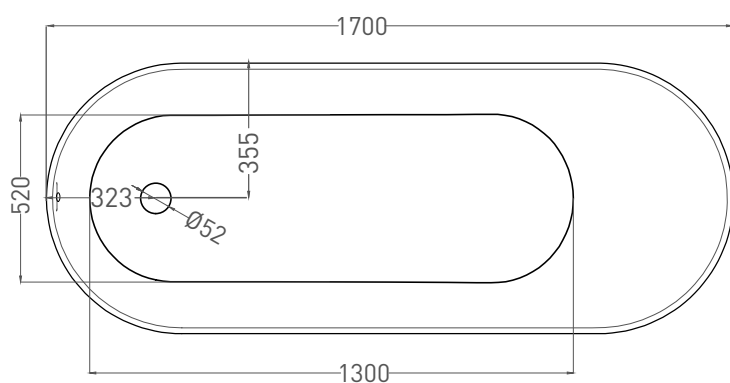

ORNELLA 170x80

ВАННА ВСТРАИВАЕМАЯ МОДИФИКАЦИЯ OVAL

Дизайн: Salini SRL

salini
L'ANIMA DELL'ACQUA

Размеры: 1700 x 800 x 590 / 610 мм

Вес нетто / брутто: 75 / 126 кг

Объём до перелива: 240 л

Глубина до перелива: 390 мм

Материал: S-Sense

Покрытие: глянцевое / матовое

Цвет: RAL / белый

Комплектация: ванна, регулируемые ножки до 2 см

Требуемый смеситель: настенный / напольный

Гарантия: 5 лет

Производство: Италия / Россия

Salini SRL

20122 Italia, Milano, Largo Ildefonso Schuster, 1

info@salini-srl.com

www.salini-srl.com

© Salini SRL - All rights reserved

Все права защищены. Несанкционированное копирование, публикация, полное или частичное воспроизведение запрещены.