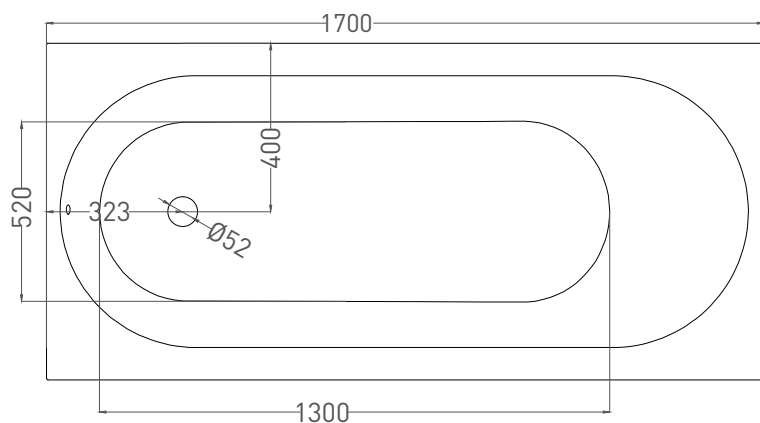

ORNELLA 170x80

ВАННА ВСТРАИВАЕМАЯ 102314G / 102314M

Дизайн: Salini SRL

salini
L'ANIMA DELL'ACQUA

Размеры: 1700 x 800 x 590 / 610 мм

Вес нетто / брутто: 75 / 126 кг

Объём до перелива: 240 л

Глубина до перелива: 390 мм

Материал: S-Sense

Покрытие: глянцевое / матовое

Цвет: RAL / белый

Комплектация: ванна, регулируемые ножки до 2 см

Требуемый смеситель: настенный / напольный

Гарантия: 5 лет

Производство: Италия / Россия

Salini SRL

20122 Italia, Milano, Largo Ildefonso Schuster, 1

info@salini-srl.com

www.salini-srl.com

© Salini SRL - All rights reserved

Все права защищены. Несанкционированное копирование, публикация, полное или частичное воспроизведение запрещены.