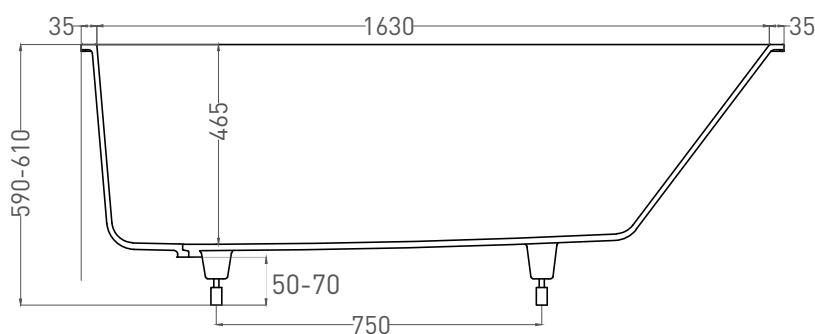

ORNELLA 170x80

ВАННА ВСТРАИВАЕМАЯ МОДИФИКАЦИЯ OVAL

Дизайн: Salini SRL

salini
L'ANIMA DELL'ACQUA

Размеры: 1700 x 800 x 590 / 610 мм

Вес нетто / брутто: 75 / 126 кг

Объём до перелива: 240 л

Глубина до перелива: 390 мм

Материал: S-Sense

Покрытие: глянцевое / матовое

Цвет: RAL / белый

Комплектация: ванна, регулируемые ножки до 2 см

Требуемый смеситель: настенный / напольный

Гарантия: 5 лет

Производство: Италия / Россия

Salini SRL

20122 Italia, Milano, Largo Ildefonso Schuster, 1

info@salini-srl.com

www.salini-srl.com

© Salini SRL - All rights reserved

Все права защищены. Несанкционированное копирование, публикация, полное или частичное воспроизведение запрещены.