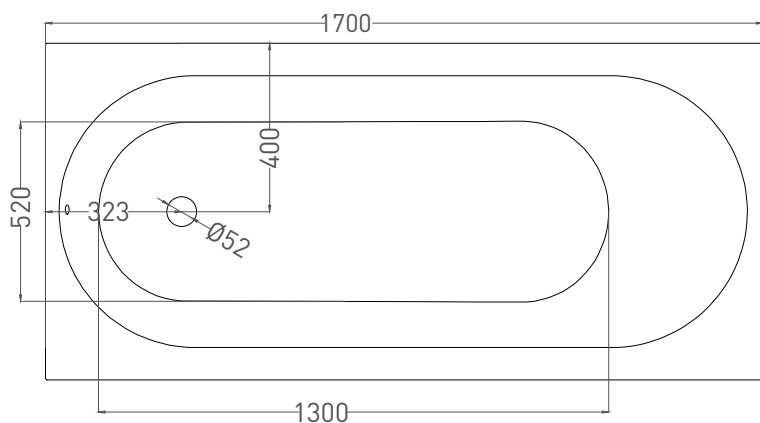

ORNELLA 170x80

ВАННА ВСТРАИВАЕМАЯ 102324М

Дизайн: Salini SRL

salini
L'ANIMA DELL'ACQUA

Размеры: 1700 x 800 x 590 / 610 мм

Вес нетто / брутто: 60 / 111 кг

Объём до перелива: 240 л

Глубина до перелива: 390 мм

Материал: S-Stone

Покрытие: матовое

Цвет: RAL / белый

Комплектация: ванна, регулируемые ножки до 2 см

Требуемый смеситель: настенный / напольный

Гарантия: 5 лет

Производство: Италия / Россия

Salini SRL

20122 Italia, Milano, Largo Ildefonso Schuster, 1

info@salini-srl.com

www.salini-srl.com

© Salini SRL - All rights reserved

Все права защищены. Несанкционированное копирование, публикация, полное или частичное воспроизведение запрещены.