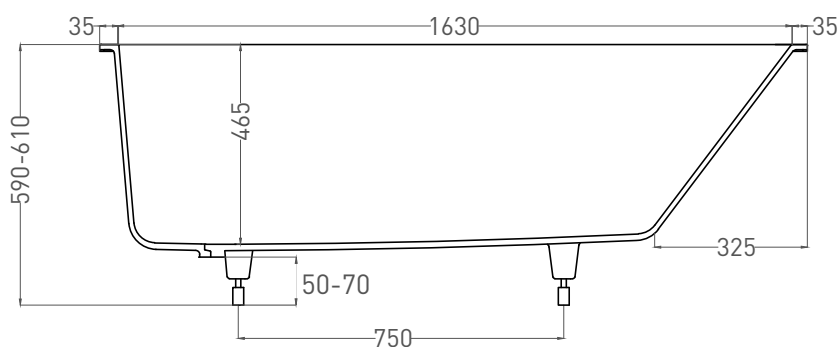

ORNELLA 170x80

ВАННА ВСТРАИВАЕМАЯ 102314G / 102314M

Дизайн: Salini SRL

salini
L'ANIMA DELL'ACQUA

Размеры: 1700 x 800 x 590 / 610 мм

Вес нетто / брутто: 75 / 126 кг

Объём до перелива: 240 л

Глубина до перелива: 390 мм

Материал: S-Sense

Покрытие: глянцевое / матовое

Цвет: RAL / белый

Комплектация: ванна, регулируемые ножки до 2 см

Требуемый смеситель: настенный / напольный

Гарантия: 5 лет

Производство: Италия / Россия

Salini SRL

20122 Italia, Milano, Largo Ildefonso Schuster, 1

info@salini-srl.com

www.salini-srl.com

© Salini SRL - All rights reserved

Все права защищены. Несанкционированное копирование, публикация, полное или частичное воспроизведение запрещены.