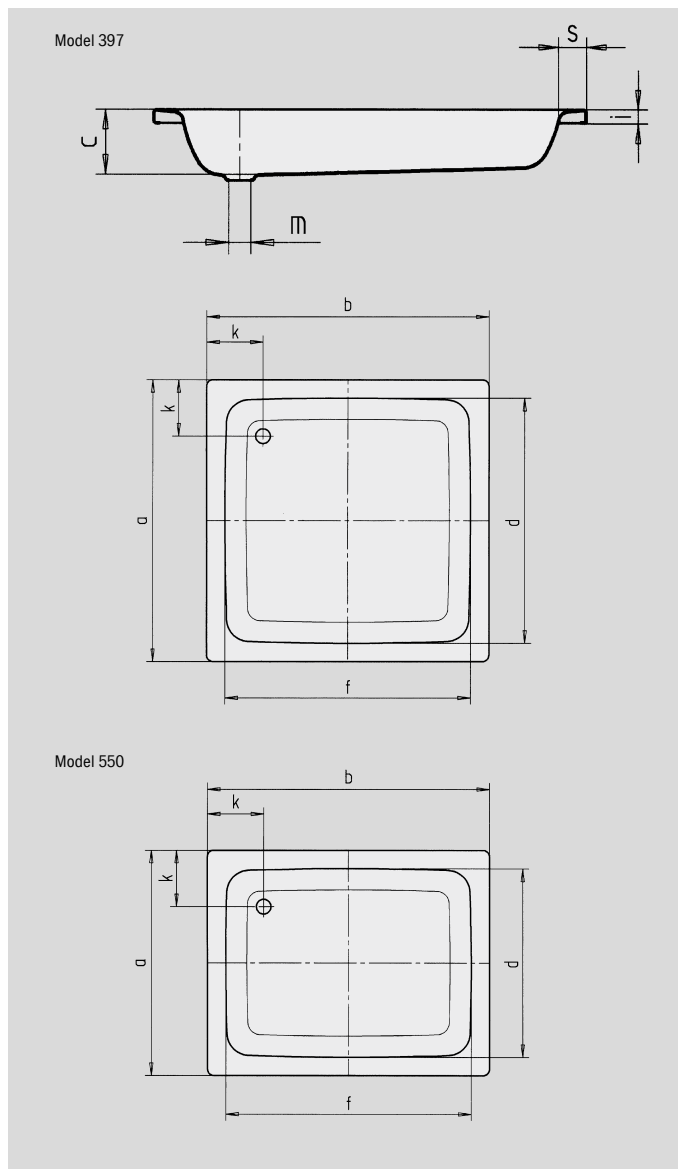

# SANIDUSCH

- a classic among shower trays
- modern, clear design
- available in rectangular or square design
- made of KALDEWEI steel enamel

Similar illustration

Model No.		540	548	395	541	539	549	551	396	550	397	552
External length	a	700	750	800	700	700	750	800	900	800	1000	800 mm
External width	b	750	800	800	850	900	900	900	900	1000	1000	1200 mm
Depth	c	140	140	140	140	140	140	140	140	140	140	140 mm
Internal length	d	620	620	670	620	570	620	670	770	670	870	670 mm
Internal width	f	670	670	670	770	770	770	770	770	870	870	1070 mm
Height of rim	i	32	32	32	32	32	32	32	32	32	32	32 mm
Distance bath edge to centre of drain hole	k	175	200	200	175	200	200	200	200	200	200	200 mm
Diameter of drain hole	m	52	52	52	52	52	52	52	52	52	52	52 mm
Width of rim	s	40	65	65	40	65	65	65	65	65	65	65 mm
Weight of the enamelled shower tray in kg		19	21	22	21	22	23	24	27	27	31	30
Anti-slip		Ø 289	Ø 435	Ø 435	Ø 435	Ø 435	Ø 435	Ø 435	Ø 435	Ø 435	Ø 588	Ø 435 mm