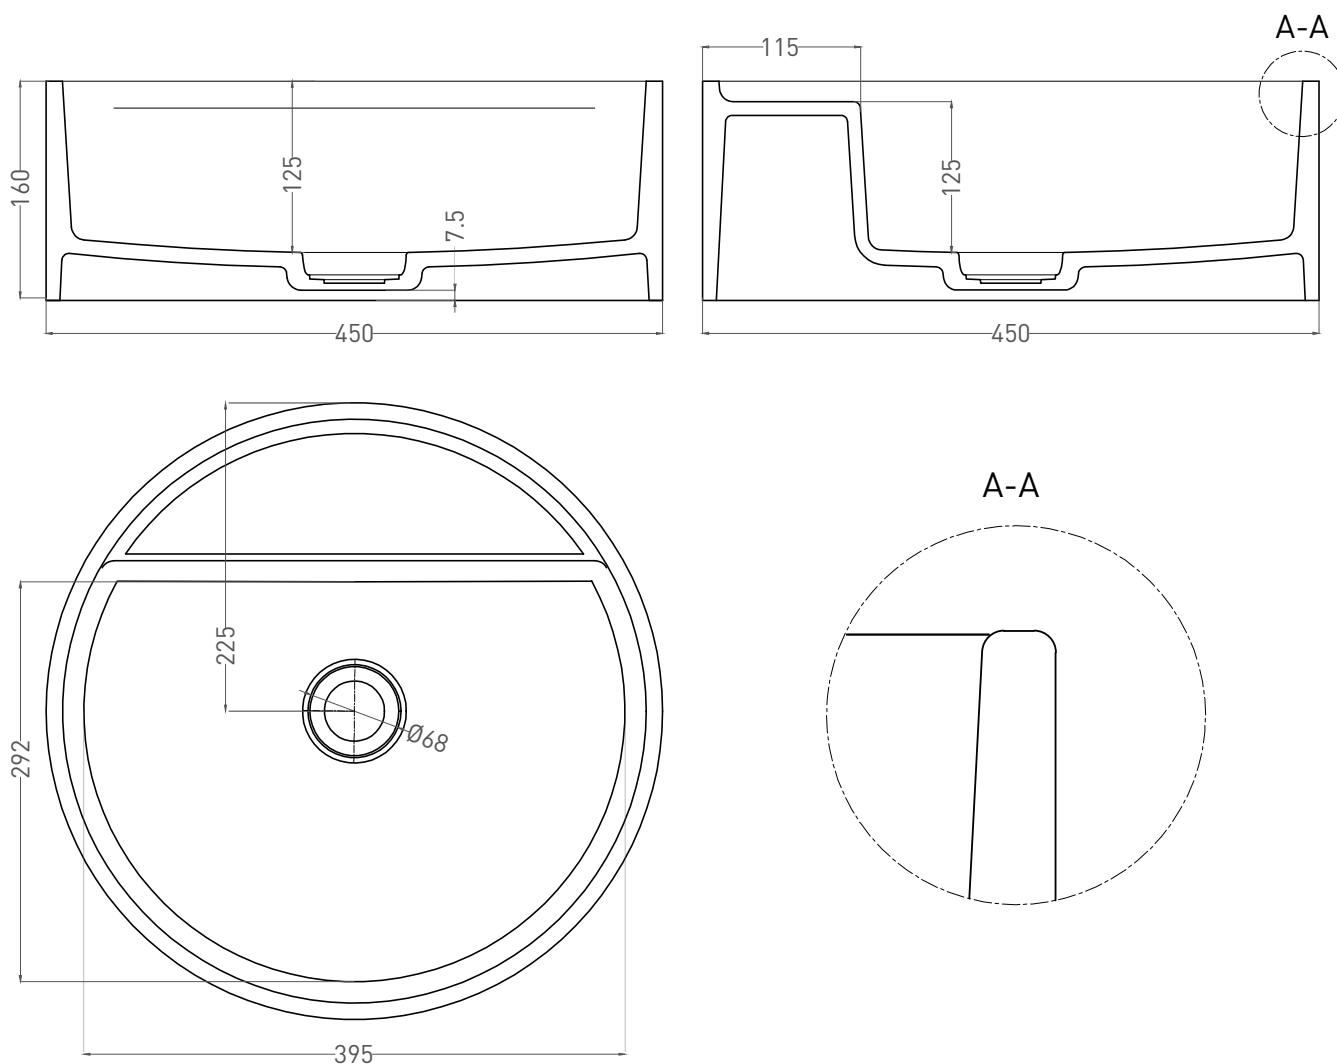

ARMONIA TOP 02

РАКОВИНА НАКЛАДНАЯ 130116G / 130126M

Дизайн: Salini SRL

salini
L'ANIMA DELL'ACQUA

Размеры: 450 x 450 x 160 мм

Вес нетто / брутто: 17 / 20, 15 / 18 кг

Материал: S-Sense, S-Stone

Покрытие: глянцевое / матовое

Цвет: RAL / белый

Комплектация: раковина с отверстием

Требуемый смеситель: на раковину

Гарантия: 5 лет

Производство: Италия / Россия

Тип монтажа: на столешницу

Salini SRL

20122 Italia, Milano, Largo Ildefonso Schuster, 1